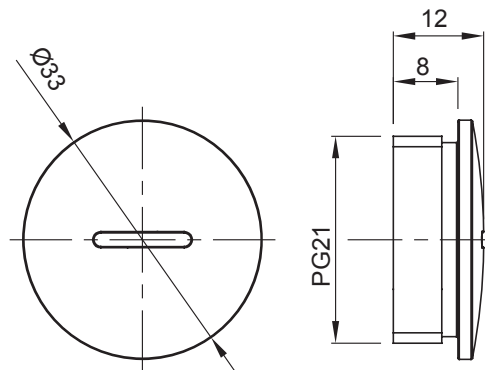

Kleur	Grijs RAL 7035	IP waarde	IP65
Materiaal	Nylon	Pitch	PG21
Electrocod	36B		

DIMENSIONAL

TECHNICAL SYMBOLOGY

IP

IP65

STANDARDS/APPROVALS