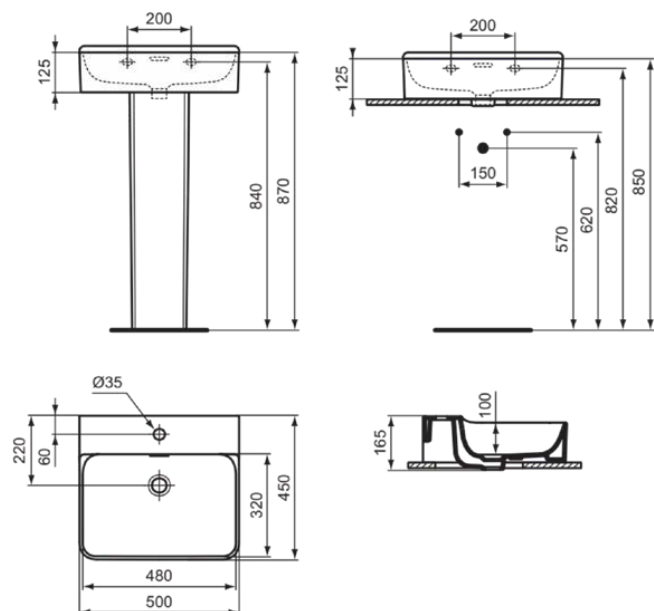

CONCA

T3690MA

CONCA | Wastafel 500x450x145 mm in wit afwerking, 1 met kraangat, met overloop | IdealPlus

Afbeelding & technische tekening

Algemene informatie

Productcategorie:	Wastafels
Producttype:	Wastafel
Merk:	Ideal Standard
Collectie:	CONCA
Ontwerper:	Palomba Serafini Associati
Colour:	MA - Wit
Afwerking van het oppervlak:	glanzend
Hoogte (mm):	145
Breedte (mm):	500
Lengte / sprong (mm):	450
Nettogewicht (kg):	14.00
EAN-code:	8014140468608

Kenmerken

IdealPlus

Downloads

- EPD

Productnormen & certificeringen

Normen:	EN 14688
Prestatieverklaring classificatie (DoP):	CL 25

Product specificaties

Kleurcode:	MA
Kleuromschrijving:	wit
IdealPlus technologie:	Ja
Model voor mindervaliden:	Nee
Met kettingoog:	Nee
Materiaal:	Keramisch
Materiaalkwaliteit:	Fine Fireclay
Aantal kraangaten per gebruiksplaats:	1
Aantal gebruiksplaatsen:	1
Overloop zichtbaar:	Ja
PVD technologie:	Nee
Afzetplateau:	Achterkant
Afwerking van het oppervlak:	glanzend
Positie kraangat:	Midden
Type overloop:	Gleuf
Met rugwand:	Nee
Met afvoerplug:	Nee

CONCA

T3690MA

CONCA | Wastafel 500x450x145 mm in wit afwerking, 1 met kraangat, met overloop | IdealPlus

Product specificaties

Met overloop:	Ja
Met sifon:	Nee
Inclusief bevestigingsmateriaal:	Nee
Bevestigingswijze:	Wand
Aanbevolen zaagmal:	TT0299724