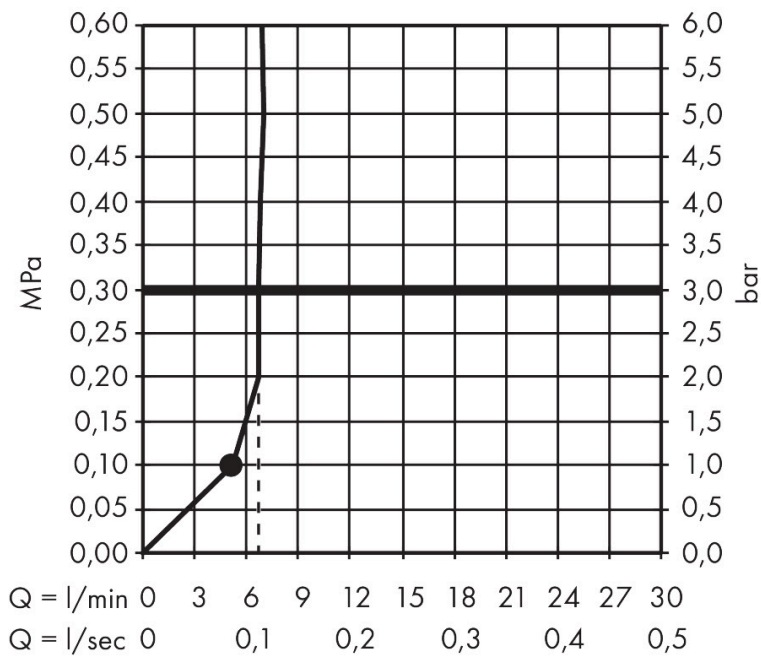

Merk hansgrohe
Artikelnaam **Crometta** handdouche 100 1jet EcoSmart
Art.nr. 26333400
Oppervlakte wit/chroom
Netto prijs 25,22 EUR

Stroomschema