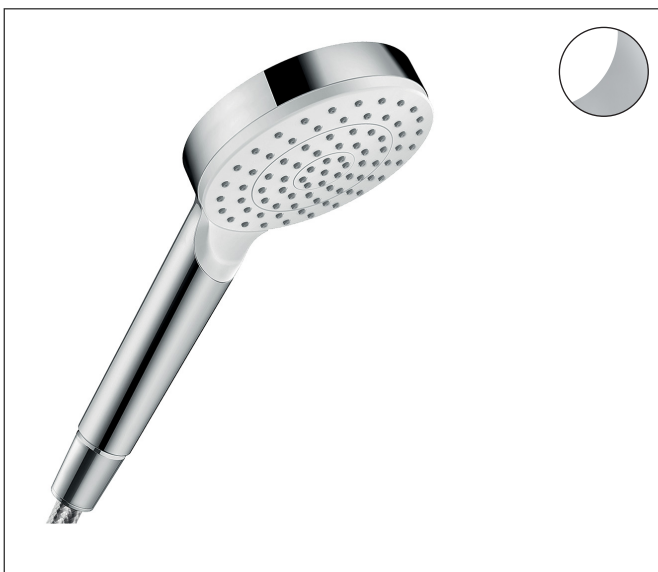

Merk	hansgrohe
Artikelnaam	<b>Crometta</b> handdouche 100 1jet EcoSmart
Art.nr.	26333400
Oppervlakte	wit/chroom
Netto prijs	25,22 EUR

## Product foto

## Kenmerken

- diameter douchekop 100 mm
- Rain
- doorstroomhoeveelheid Rain bij 3 bar: 7,6 l/min
- maximale doorstroomhoeveelheid bij 3 bar: 7,6 l/min
- functie van: 5,1 l/min
- met interne watervoering
- afspoelbare filterring
- EcoSmart: Veel waterplezier met veel minder water
- EU taxonomie: max. 8l/min