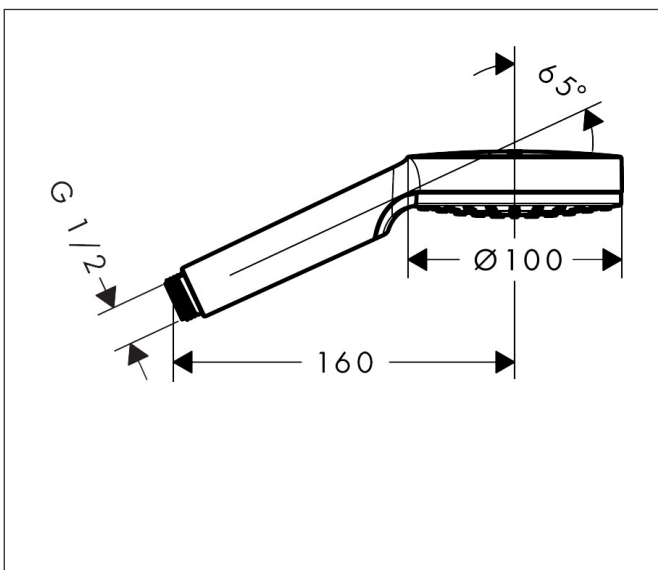

Merk	hansgrohe
Artikelnaam	<b>Crometta</b> handdouche 100 1jet EcoSmart
Art.nr.	26333400
Oppervlakte	wit/chroom
Netto prijs	25,22 EUR

## Maat tekeningen

## Kenmerken

- diameter douchekop 100 mm
- Rain
- doorstroomhoeveelheid Rain bij 3 bar: 7,6 l/min
- maximale doorstroomhoeveelheid bij 3 bar: 7,6 l/min
- functie van: 5,1 l/min
- met interne watervoering
- afspoelbare filterring
- EcoSmart: Veel waterplezier met veel minder water
- EU taxonomie: max. 8l/min