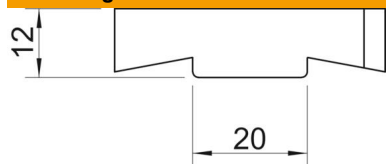

#### Stamgegevens

Artikelnummer	1147194
Type	MS50SN M12 A4
Omschrijving 1	Glijmoer
Omschrijving 2	voor profielrail MS5030
Fabrikant	OBO
Dimensie	M12
Materiaal	Roestvast staal
Oppervlak	blank, nabehandeld
Oppervlaktenorm	
Kleinste verkoop-eenheid	50
Eenheid van hoeveelheid	Stuk
Gewicht	6,1 kg
Eenheid gewicht	kg/100 st.
CO <sub>2</sub> -voetafdruk (GWP) van wieg tot poort	0,2931 kg CO <sub>2</sub> e / 1 Stuk

### Afmetingen

Lengte	43 mm
Breedte	21 mm
Hoogte	12 mm