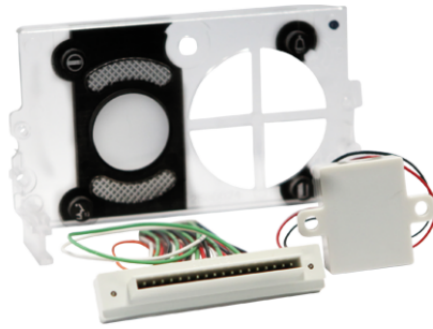

**1250IV****ACC. VOOR HET INBOUWEN VAN DE IKALL CAMERAMODULE**

Accesoire voor het monteren van een Ikall luidspreker module achter een frontpaneel. Let op de waterdichtheid van het paneel bij deze toepassingen. Gatenspatronen zijn niet altijd waterkerend. Hierdoor kan er schade ontstaan aan electronica of drukknoppen achter het paneel. Dit accesoire wordt gebruikt voor de installatie en het gebruik van een audio/video-module Ikall art. 4680, 4680C, 4680K, 4680KC, 4681, 4682C, 4682HC, 4682KC, 4682HKC, 4675 en 4673 naar het bestaand deurstation. Uitgerust met een beveiliging voor overspanning voor buislampen/LED's bij gebruik van voeding 1595 en 1207.

**1250IV****ACC. VOOR HET INBOUWEN VAN DE IKALL CAMERAMODULE****COMPATIBILITEIT**

Simplebus 2 audio-/videosysteem	Ja
Simplebus 2 audiosysteem	Ja
ViP-systeem	Ja