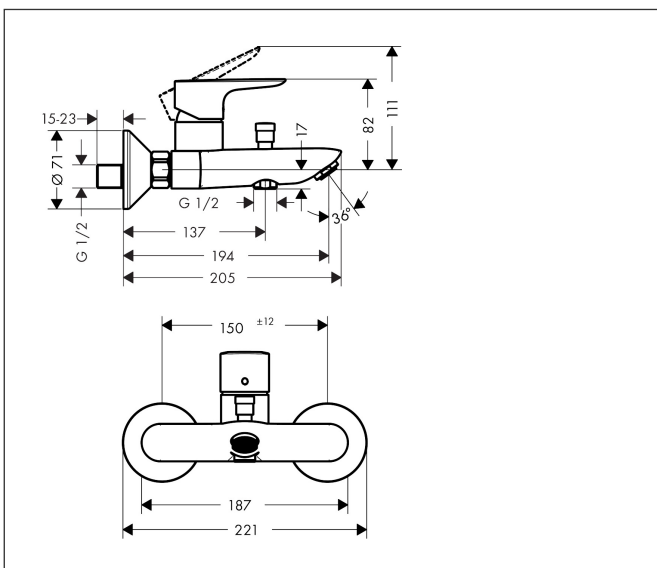

Merk hansgrohe
 Artikelnaam **Talis E** ééngreeps badmengkraan opbouw
 Art.nr. 71740700
 Oppervlakte mat wit
 Netto prijs 341,12 EUR

Product foto

Kenmerken

- voorsprong uitloop 194 mm
- hartafstand: 150 ± 12 mm
- straalsoort mengkraan: normale straal
- maximale doorstroomhoeveelheid bij 3 bar: 19,2 l/min
- keramisch kardoos
- temperatuurbegrenzing instelbaar
- omstelling met automatische reset
- S-aansluitingen
- wandmontage

Maat tekeningen

Technologie

Merk hansgrohe
 Artikelnaam **Talis E** ééngreeps badmengkraan opbouw
 Art.nr. 71740700
 Oppervlakte mat wit
 Netto prijs 341,12 EUR

Stroomschema

1 Shower outlet with 1 B-resistance
 2 Baduitloop

Merk	hansgrohe
Artikelnaam	Talis E ééngreeps badmengkraan opbouw
Art.nr.	71740700
Oppervlakte	mat wit
Netto prijs	341,12 EUR

Explosietekening voor bouwjaar: >11/19

Merk	hansgrohe
Artikelnaam	Talis E ééngreeps badmengkraan opbouw
Art.nr.	71740700
Oppervlakte	mat wit
Netto prijs	341,12 EUR

Onderdelen voor bouwjaar: >11/19

Pos	Beschrijving	Art.nr.	Prijs
1	greep	92666700	40,14
2	greepstop	96338000	3,12
3	afdekkap	97406700	25,90
4	moer	97977700	51,06
5	O-Ring 32x2	98193000	3,12
6	O-ring 33x1,5	98164000	3,12
7	kardoes compl.	92730000	54,08
8	borgschroef	95140000	4,99
9	dichting	95008000	8,01
10	perlator M24x1 (30 l/min)	96512700	19,86
11	trekknop	97981700	25,90
12	huls	97979700	40,14
13	omstelling	97978000	54,08
14	moeren set	96157700	40,14
15	O-ring 15x2	98163000	3,12
16	aansluiting	97220000	13,21
17	zeefdichting	96922000	8,01
18	rozet Ø 70 mm	94135700	16,22
19	slagdemper	96429000	4,99
20	S-koppelingenset (±12 mm)	94140000	42,22