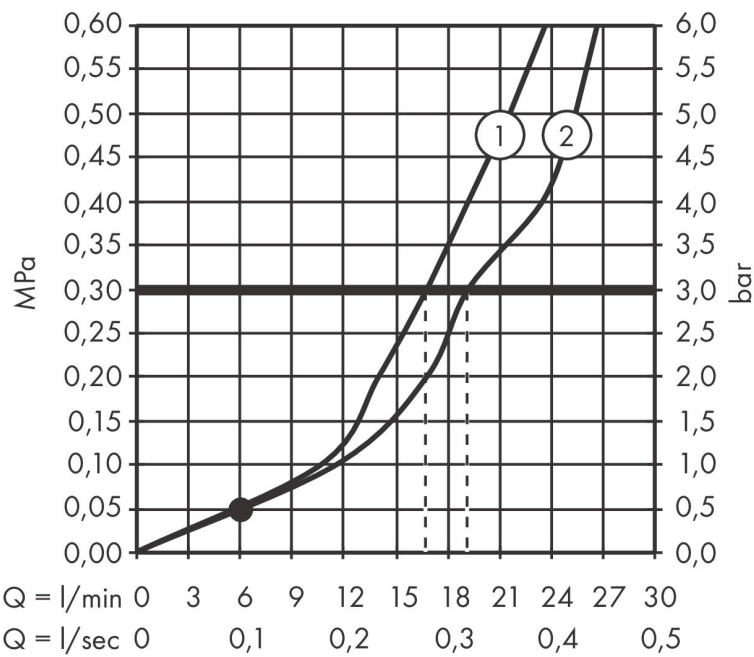

Merk hansgrohe
 Artikelnaam **Talis E** ééngreeps badmengkraan opbouw
 Art.nr. 71740700
 Oppervlakte mat wit
 Netto prijs 341,12 EUR

Product foto

Kenmerken

- voorsprong uitloop 194 mm
- hartafstand: 150 ± 12 mm
- straalsoort mengkraan: normale straal
- maximale doorstroomhoeveelheid bij 3 bar: 19,2 l/min
- keramisch kardoos
- temperatuurbegrenzing instelbaar
- omstelling met automatische reset
- S-aansluitingen
- wandmontage

Maat tekeningen

Technologie

Merk hansgrohe
 Artikelnaam **Talis E** ééngreeps badmengkraan opbouw
 Art.nr. 71740700
 Oppervlakte mat wit
 Netto prijs 341,12 EUR

Stroomschema

1 Shower outlet with 1 B-resistance
 2 Baduitloop

Merk	hansgrohe
Artikelnaam	Talis E ééngreeps badmengkraan opbouw
Art.nr.	71740700
Oppervlakte	mat wit
Netto prijs	341,12 EUR

Explosietekening voor bouwjaar: >11/19

Merk	hansgrohe
Artikelnaam	Talis E ééngreeps badmengkraan opbouw
Art.nr.	71740700
Oppervlakte	mat wit
Netto prijs	341,12 EUR