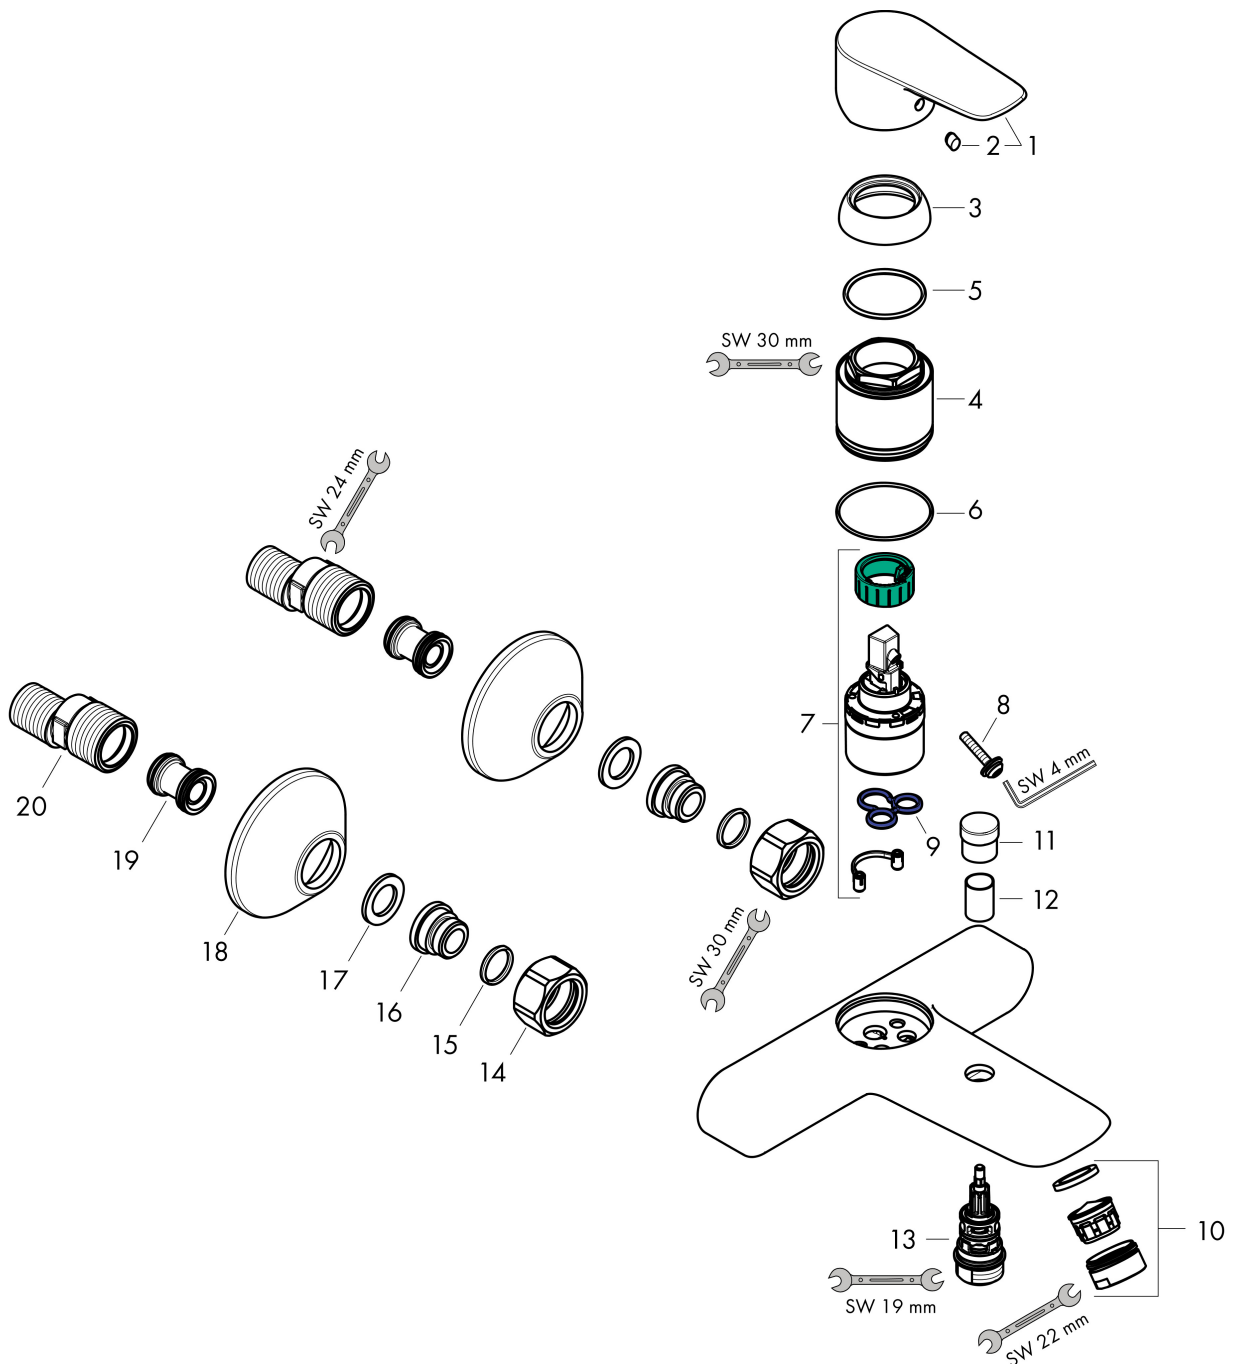

Merk hansgrohe
 Artikelnaam **Talis E** ééngreeps badmengkraan opbouw
 Art.nr. 71740700
 Oppervlakte mat wit
 Netto prijs 341,12 EUR

Product foto

Kenmerken

- voorsprong uitloop 194 mm
- hartafstand: 150 ± 12 mm
- straalsoort mengkraan: normale straal
- maximale doorstroomhoeveelheid bij 3 bar: 19,2 l/min
- keramisch kardoos
- temperatuurbegrenzing instelbaar
- omstelling met automatische reset
- S-aansluitingen
- wandmontage

Maat tekeningen

Technologie

Merk hansgrohe
 Artikelnaam **Talis E** ééngreeps badmengkraan opbouw
 Art.nr. 71740700
 Oppervlakte mat wit
 Netto prijs 341,12 EUR

Stroomschema

1 Shower outlet with 1 B-resistance
 2 Baduitloop

Merk	hansgrohe
Artikelnaam	Talis E ééngreeps badmengkraan opbouw
Art.nr.	71740700
Oppervlakte	mat wit
Netto prijs	341,12 EUR

Explosietekening voor bouwjaar: >11/19

Merk	hansgrohe
Artikelnaam	Talis E ééngreeps badmengkraan opbouw
Art.nr.	71740700
Oppervlakte	mat wit
Netto prijs	341,12 EUR

Onderdelen voor bouwjaar: >11/19

Pos	Beschrijving	Art.nr.	Prijs
1	greep	92666700	40,14
2	greepstop	96338000	3,12
3	afdekkap	97406700	25,90
4	moer	97977700	51,06
5	O-Ring 32x2	98193000	3,12
6	O-ring 33x1,5	98164000	3,12
7	kardoes compl.	92730000	54,08
8	borgschroef	95140000	4,99
9	dichting	95008000	8,01
10	perlator M24x1 (30 l/min)	96512700	19,86
11	trekknop	97981700	25,90
12	huls	97979700	40,14
13	omstelling	97978000	54,08
14	moeren set	96157700	40,14
15	O-ring 15x2	98163000	3,12
16	aansluiting	97220000	13,21
17	zeefdichting	96922000	8,01
18	rozet Ø 70 mm	94135700	16,22
19	slagdemper	96429000	4,99
20	S-koppelingenset (±12 mm)	94140000	42,22