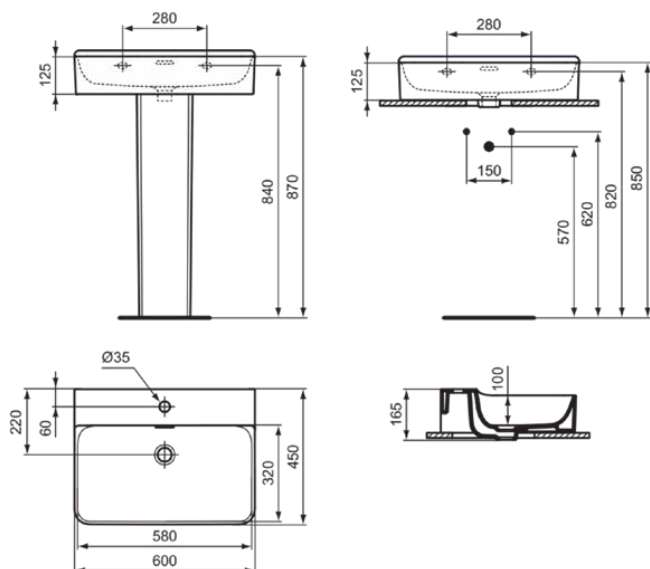

CONCA

T369101

CONCA | Wastafel 600x450x165 mm in glanzend wit afwerking, 1 met kraangat, met overloop

Afbeelding & technische tekening

Algemene informatie

Productcategorie:	Wastafels
Producttype:	Wastafel
Merk:	Ideal Standard
Collectie:	CONCA
Ontwerper:	Palomba Serafini Associati
Colour:	01 - Glanzend Wit
Afwerking van het oppervlak:	glanzend
Hoogte (mm):	165
Breedte (mm):	600
Lengte / sprong (mm):	450
Nettogewicht (kg):	17.00
EAN-code:	8014140457916

Downloads

- [EPD](#)

Productnormen & certificeringen

Normen:	EN 14688
Prestatieverklaring classificatie (DoP):	CL 25

Product specificaties

Kleurcode:	01
Kleuromschrijving:	glanzend wit
Model voor mindervaliden:	Nee
Met kettingoog:	Nee
Materiaal:	Keramisch
Materiaalkwaliteit:	Fine Fireclay
Aantal kraangaten per gebruiksplaats:	1
Aantal gebruiksplaatsen:	1
Overloop zichtbaar:	Ja
PVD technologie:	Nee
Afzetplateau:	Achterkant
Afwerking van het oppervlak:	glanzend
Positie kraangat:	Midden
Type overloop:	Gleuf
Met rugwand:	Nee
Met afvoerplug:	Nee
Met overloop:	Ja
Met sifon:	Nee
Inclusief bevestigingsmateriaal:	Nee
Bevestigingswijze:	Wand
Aanbevolen zaagmal:	TT0299724