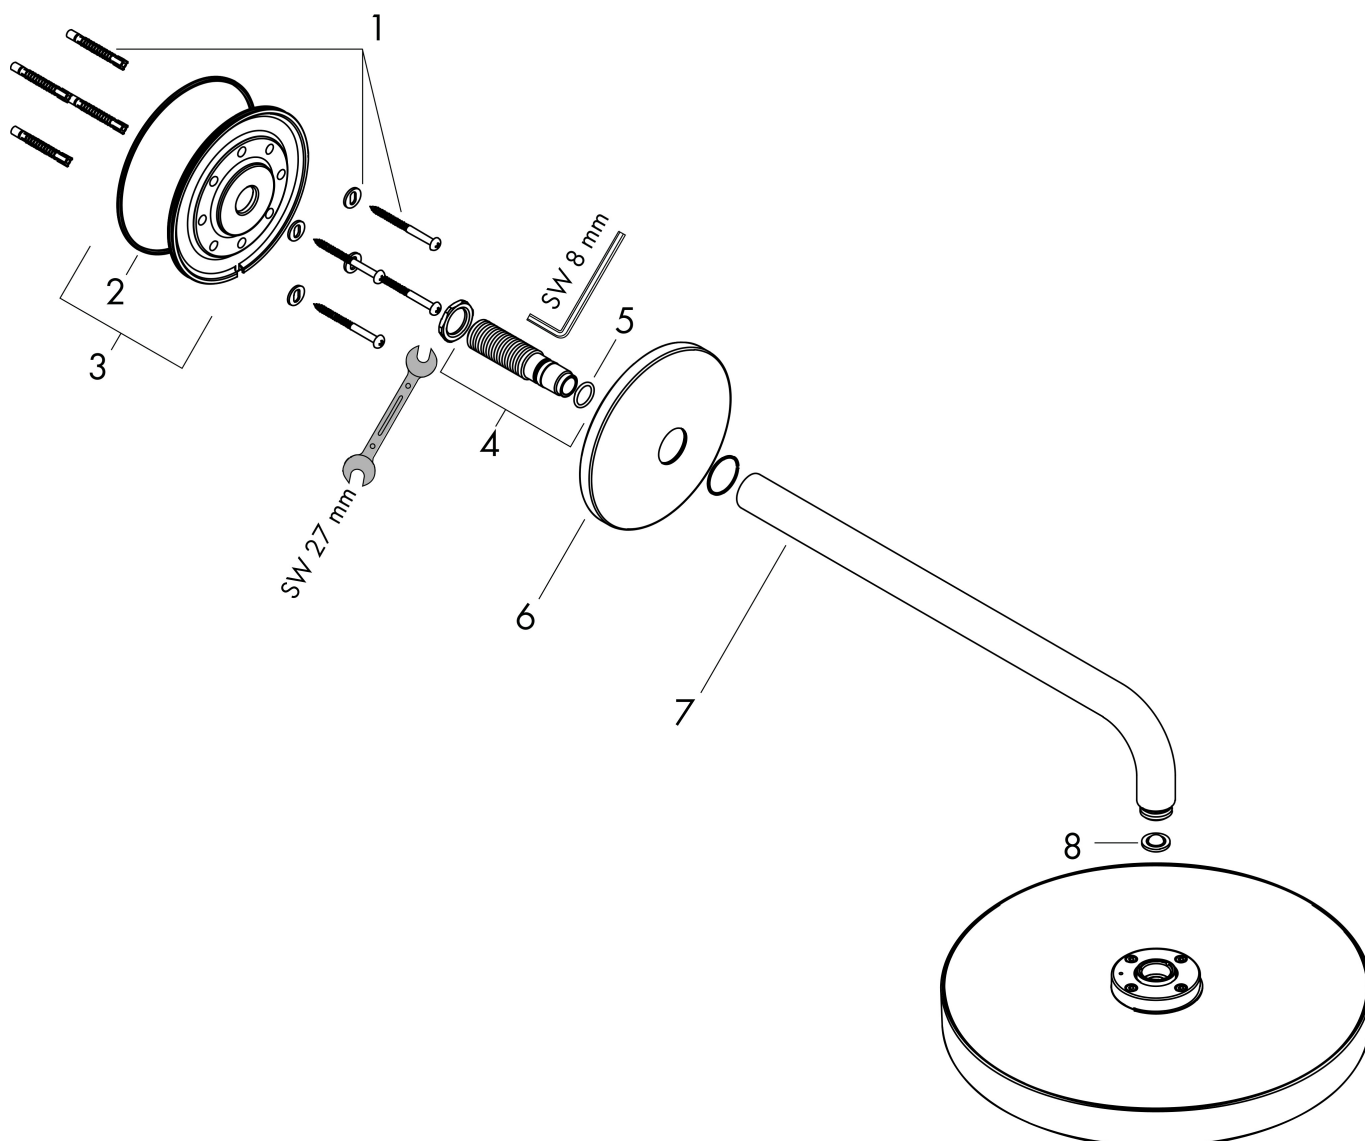

Merk	AXOR
Artikelnaam	AXOR One hoofddouche 280 1jet met douche-arm
Art.nr.	48491000
Oppervlakte	chrom
Netto prijs	1.137,91 EUR

Explosietekening voor bouwjaar: >04/21