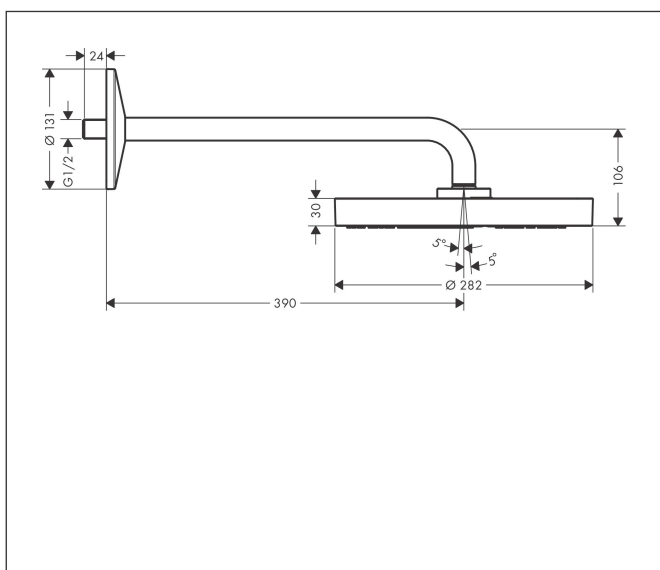

Merk AXOR  
 Artikelnaam **AXOR One** hoofddouche 280 ljet met douche-arm  
 Art.nr. 48491000  
 Oppervlakte chroom  
 Netto prijs 1.137,91 EUR

## Kenmerken

- bestaat uit: hoofddouche, douche-arm
- diameter straalplaat 280 mm
- PowderRain en Rain in combinatie
- doorstroomhoeveelheid PowderRain en Rain-straal in combinatie bij 3 bar: 12,3 l/min
- functie van: 8,7 l/min
- maximale doorstroomhoeveelheid bij 3 bar: 12,3 l/min
- hoek hoofddouche verstelbaar
- afdekplaat van metaal
- plafonddouche afneembaar voor reiniging
- lengte douche-arm: 390 mm

## Maat tekeningen