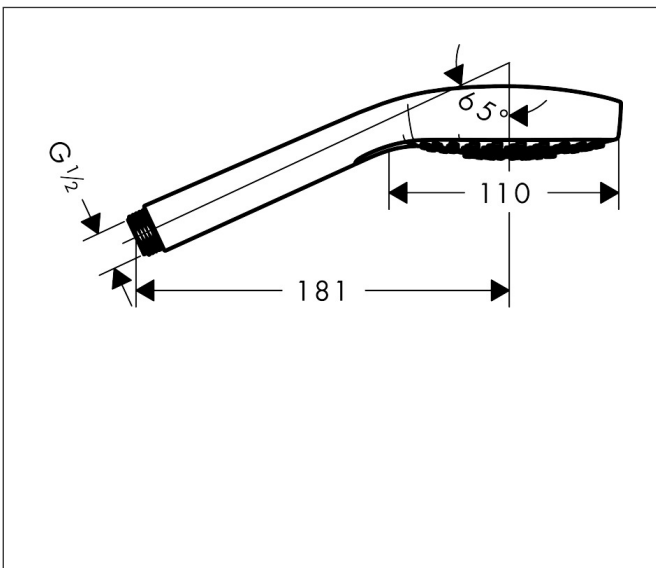

Merk	hansgrohe
Artikelnaam	Croma E handdouche 110 1jet EcoSmart+
Art.nr.	26816400
Oppervlakte	wit/chroom
Netto prijs	44,58 EUR

Product foto

Maat tekeningen

Kenmerken

- diameter douchekop 110 mm
- Rain
- doorstroomhoeveelheid Rain bij 3 bar: 7 l/min
- maximale doorstroomhoeveelheid bij 3 bar: 7 l/min
- functie van: 6,2 l/min
- met interne watervoering
- afspoelbare filterring
- EU taxonomie: max. 8l/min

Technologie

Straalsoorten

Certificaat

Merk	hansgrohe
Artikelnaam	Croma E handdouche 110 1jet EcoSmart+
Art.nr.	26816400
Oppervlakte	wit/chroom
Netto prijs	44,58 EUR

Stroomschema

De verbruikswaarden werden in overeenstemming met de praktijk met de bijbehorende armaturen (thermostaat/mengkraan/inbouwventiel) gemeten.

Merk	hansgrohe
Artikelnaam	Croma E handdouche 110 1jet EcoSmart+
Art.nr.	26816400
Oppervlakte	wit/chroom
Netto prijs	44,58 EUR

Explosietekening voor bouwjaar: >12/14

Merk hansgrohe
 Artikelnaam **Croma E** handdouche 110 1jet EcoSmart+
 Art.nr. 26816400
 Oppervlakte wit/chroom
 Netto prijs 44,58 EUR

Onderdelen voor bouwjaar: >12/14

Pos	Beschrijving	Art.nr.	Prijs
1	zeefdichting	94246000	3,00