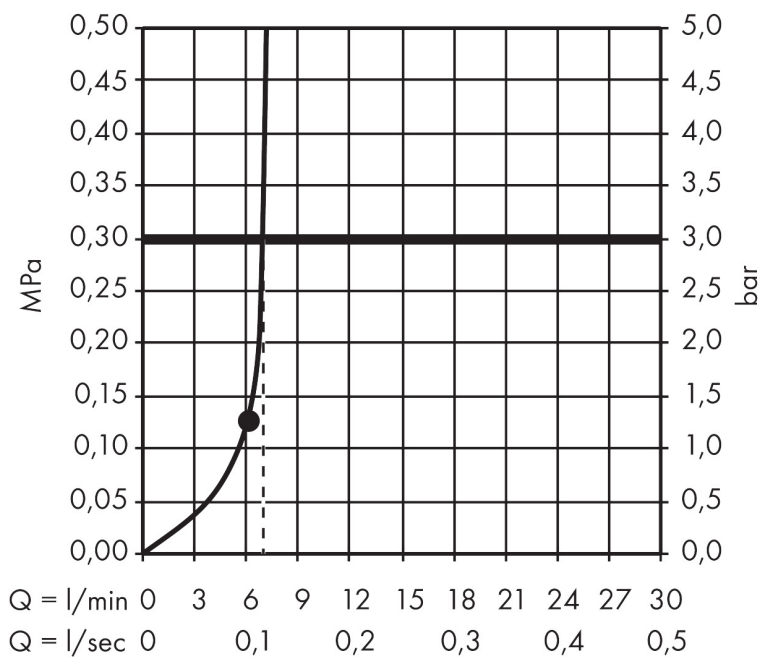

Merk	hansgrohe
Artikelnaam	Croma E handdouche 110 1jet EcoSmart+
Art.nr.	26816400
Oppervlakte	wit/chroom
Netto prijs	44,58 EUR

Product foto

Maat tekeningen

Kenmerken

- diameter douchekop 110 mm
- Rain
- doorstroomhoeveelheid Rain bij 3 bar: 7 l/min
- maximale doorstroomhoeveelheid bij 3 bar: 7 l/min
- functie van: 6,2 l/min
- met interne watervoering
- afspoelbare filterring
- EU taxonomie: max. 8l/min

Technologie

Straalsoorten

Certificaat

Merk	hansgrohe
Artikelnaam	Croma E handdouche 110 1jet EcoSmart+
Art.nr.	26816400
Oppervlakte	wit/chroom
Netto prijs	44,58 EUR

Stroomschema

De verbruikswaarden werden in overeenstemming met de praktijk met de bijbehorende armaturen (thermostaat/mengkraan/inbouwventiel) gemeten.

Merk	hansgrohe
Artikelnaam	Croma E handdouche 110 1jet EcoSmart+
Art.nr.	26816400
Oppervlakte	wit/chroom
Netto prijs	44,58 EUR

Explosietekening voor bouwjaar: >12/14

Merk hansgrohe
 Artikelnaam **Croma E** handdouche 110 1jet EcoSmart+
 Art.nr. 26816400
 Oppervlakte wit/chroom
 Netto prijs 44,58 EUR