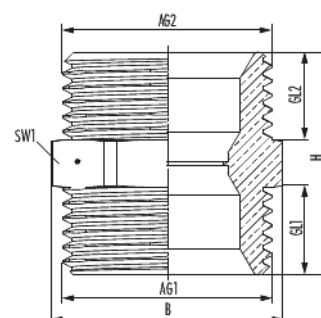

Kupplungsrippel

Artikelnummer 2253343401

Technische Daten

Anschlussgröße 1 (AG1)	G 3/4
Anschlussgröße 2 (AG2)	G 3/4
Anschlussstyp 1 (AT1)	Eurokonus
Anschlussstyp 2 (AT2)	Eurokonus
Geeignet für	Eurokonus , HUMMEL Klemmverschraubungsprogramm (MKV/SpeedFIX) und Sonderlösungen
Bauform	Durchgangsform
Gewindelänge 1 (GL1)	11 mm
Gewindelänge 2 (GL2)	11 mm
Schlüsselweite 1 (SW1)	26 mm
Länge (L)	29 mm
Breite (B)	29 mm
Höhe (H)	28 mm
Material Körper	Messing vernickelt
Material	Messing vernickelt

Kupplungsrippel

Artikelnummer 2253343401

max. Betriebsdruck	10 bar
max. Betriebstemperatur Heizung	120 °C

Kaufmännische Daten

Verpackungseinheit	50
EAN-Code	4033878200025
Gewicht (Stammdaten)	0,0586 kg
ETIM 7	EC003024
ETIM 8	EC003024
eCl@ss 10.1	22-56-92-90
Zolltarifnummer	84819000

Notiz:

Kupplungsrippel

Artikelnummer 2253343401