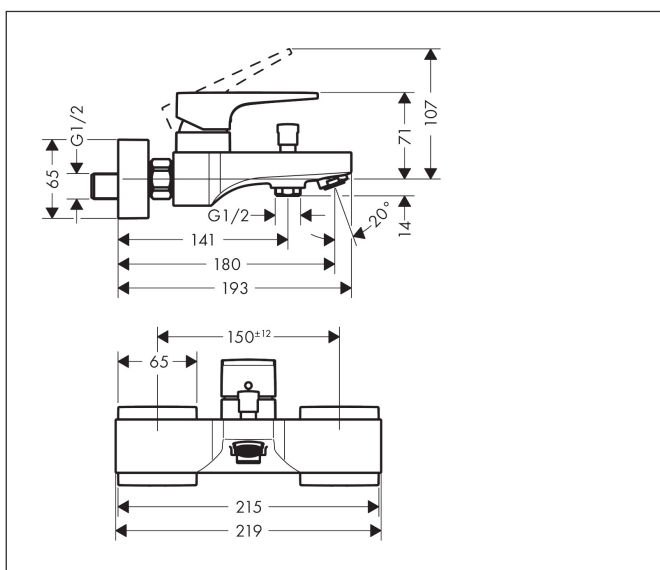

Merk hansgrohe
 Artikelnaam **Metropol** ééngreeps badmengkraan opbouw
 Art.nr. 32540140
 Oppervlakte Brushed Bronze
 Netto prijs 694,93 EUR

Product foto

Kenmerken

- voorsprong uitloop 180 mm
- hartafstand: 150 ± 12 mm
- straalsoort mengkraan: normale straal
- maximale doorstroomhoeveelheid bij 3 bar: 22 l/min
- keramisch kardoos
- temperatuurbegrenzing instelbaar
- omstelling met automatische reset
- met geïntegreerde zekerheidscombinatie EN 1717. Let op: alleen te gebruiken in combinatie met Exafill
- S-aansluitingen
- wandmontage

Maat tekeningen

Technologie

Certificaat

Merk hansgrohe
 Artikelnaam **Metropol** ééngreeps badmengkraan opbouw
 Art.nr. 32540140
 Oppervlakte Brushed Bronze
 Netto prijs 694,93 EUR

Stroomschema

1 Shower outlet with 1 B-resistance
 2 Uitlaat bad

Merk	hansgrohe
Artikelnaam	Metropol ééngreeps badmengkraan opbouw
Art.nr.	32540140
Oppervlakte	Brushed Bronze
Netto prijs	694,93 EUR

Explosietekening voor bouwjaar: >07/19

Merk	hansgrohe
Artikelnaam	Metropol ééngreeps badmengkraan opbouw
Art.nr.	32540140
Oppervlakte	Brushed Bronze
Netto prijs	694,93 EUR

Onderdelen voor bouwjaar: >07/19

Pos	Beschrijving	Art.nr.	Prijs
1	greep	93075140	81,12
2	greepstop	96338000	3,12
3	afdekkap	93078140	25,90
4	moer	93079000	54,08
5	O-Ring 30x2	98186000	3,12
6	O-ring 33x1,5	98164000	3,12
7	kardoes compl.	92730000	54,08
8	borgschroef	95140000	4,99
9	dichting	95008000	8,01
10	trekknop	97981140	25,90
11	huls	97979140	19,86
12	omstelling	97978000	54,08
13	perlator M24x1 (30 l/min)	96512140	19,86
14	moeren set	96157140	40,14
15	aansluiting	97220000	13,21
16	O-ring 15x2	98163000	3,12
17	zeefdichting	96922000	8,01
18	rozet	93077140	63,34
19	S-koppelingenset (± 12 mm)	94140000	42,22
20	slagdemper	96429000	4,99