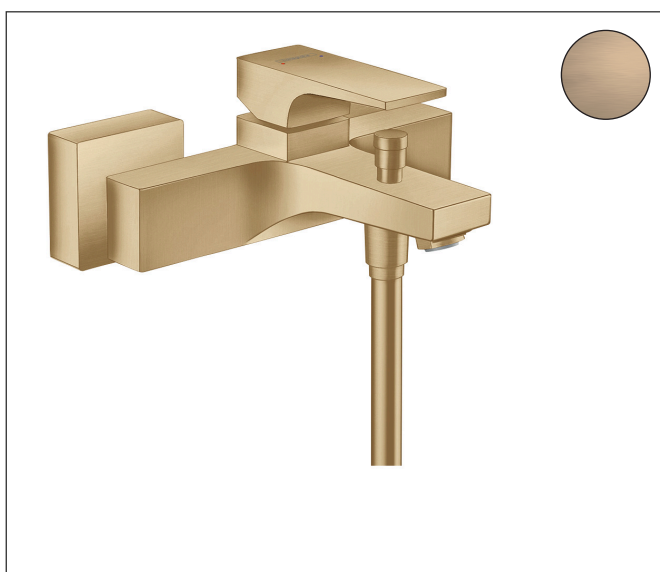

Merk hansgrohe
 Artikelnaam **Metropol** ééngreeps badmengkraan opbouw
 Art.nr. 32540140
 Oppervlakte Brushed Bronze
 Netto prijs 694,93 EUR

Product foto

Kenmerken

- voorsprong uitloop 180 mm
- hartafstand: 150 ± 12 mm
- straalsoort mengkraan: normale straal
- maximale doorstroomhoeveelheid bij 3 bar: 22 l/min
- keramisch kardoos
- temperatuurbegrenzing instelbaar
- omstelling met automatische reset
- met geïntegreerde zekerheidscombinatie EN 1717. Let op: alleen te gebruiken in combinatie met Exafill
- S-aansluitingen
- wandmontage

Maat tekeningen

Technologie

Certificaat

Merk hansgrohe
 Artikelnaam **Metropol** ééngreeps badmengkraan opbouw
 Art.nr. 32540140
 Oppervlakte Brushed Bronze
 Netto prijs 694,93 EUR

Stroomschema

1 Shower outlet with 1 B-resistance
 2 Uitlaat bad

Merk	hansgrohe
Artikelnaam	Metropol ééngreeps badmengkraan opbouw
Art.nr.	32540140
Oppervlakte	Brushed Bronze
Netto prijs	694,93 EUR

Explosietekening voor bouwjaar: >07/19

Merk	hansgrohe
Artikelnaam	Metropol ééngreeps badmengkraan opbouw
Art.nr.	32540140
Oppervlakte	Brushed Bronze
Netto prijs	694,93 EUR

Onderdelen voor bouwjaar: >07/19

Pos	Beschrijving	Art.nr.	Prijs
1	greep	93075140	81,12
2	greepstop	96338000	3,12
3	afdekkap	93078140	25,90
4	moer	93079000	54,08
5	O-Ring 30x2	98186000	3,12
6	O-ring 33x1,5	98164000	3,12
7	kardoes compl.	92730000	54,08
8	borgschroef	95140000	4,99
9	dichting	95008000	8,01
10	trekknop	97981140	25,90
11	huls	97979140	19,86
12	omstelling	97978000	54,08
13	perlator M24x1 (30 l/min)	96512140	19,86
14	moeren set	96157140	40,14
15	aansluiting	97220000	13,21
16	O-ring 15x2	98163000	3,12
17	zeefdichting	96922000	8,01
18	rozet	93077140	63,34
19	S-koppelingenset (± 12 mm)	94140000	42,22
20	slagdemper	96429000	4,99