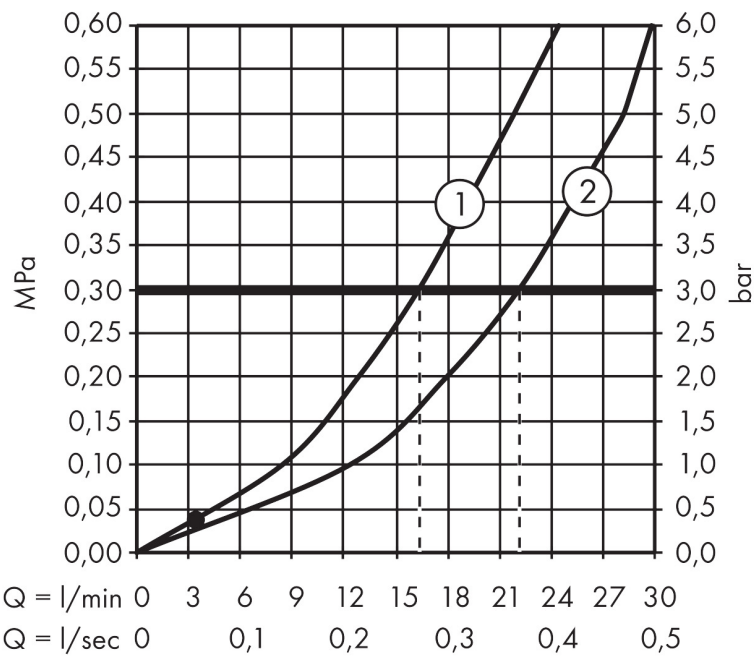

Merk hansgrohe
 Artikelnaam **Metropol** ééngreeps badmengkraan opbouw
 Art.nr. 32540140
 Oppervlakte Brushed Bronze
 Netto prijs 694,93 EUR

Product foto

Kenmerken

- voorsprong uitloop 180 mm
- hartafstand: 150 ± 12 mm
- straalsoort mengkraan: normale straal
- maximale doorstroomhoeveelheid bij 3 bar: 22 l/min
- keramisch kardoos
- temperatuurbegrenzing instelbaar
- omstelling met automatische reset
- met geïntegreerde zekerheidscombinatie EN 1717. Let op: alleen te gebruiken in combinatie met Exafill
- S-aansluitingen
- wandmontage

Maat tekeningen

Technologie

Certificaat

Merk hansgrohe
 Artikelnaam **Metropol** ééngreeps badmengkraan opbouw
 Art.nr. 32540140
 Oppervlakte Brushed Bronze
 Netto prijs 694,93 EUR

Stroomschema

1 Shower outlet with 1 B-resistance
 2 Uitlaat bad