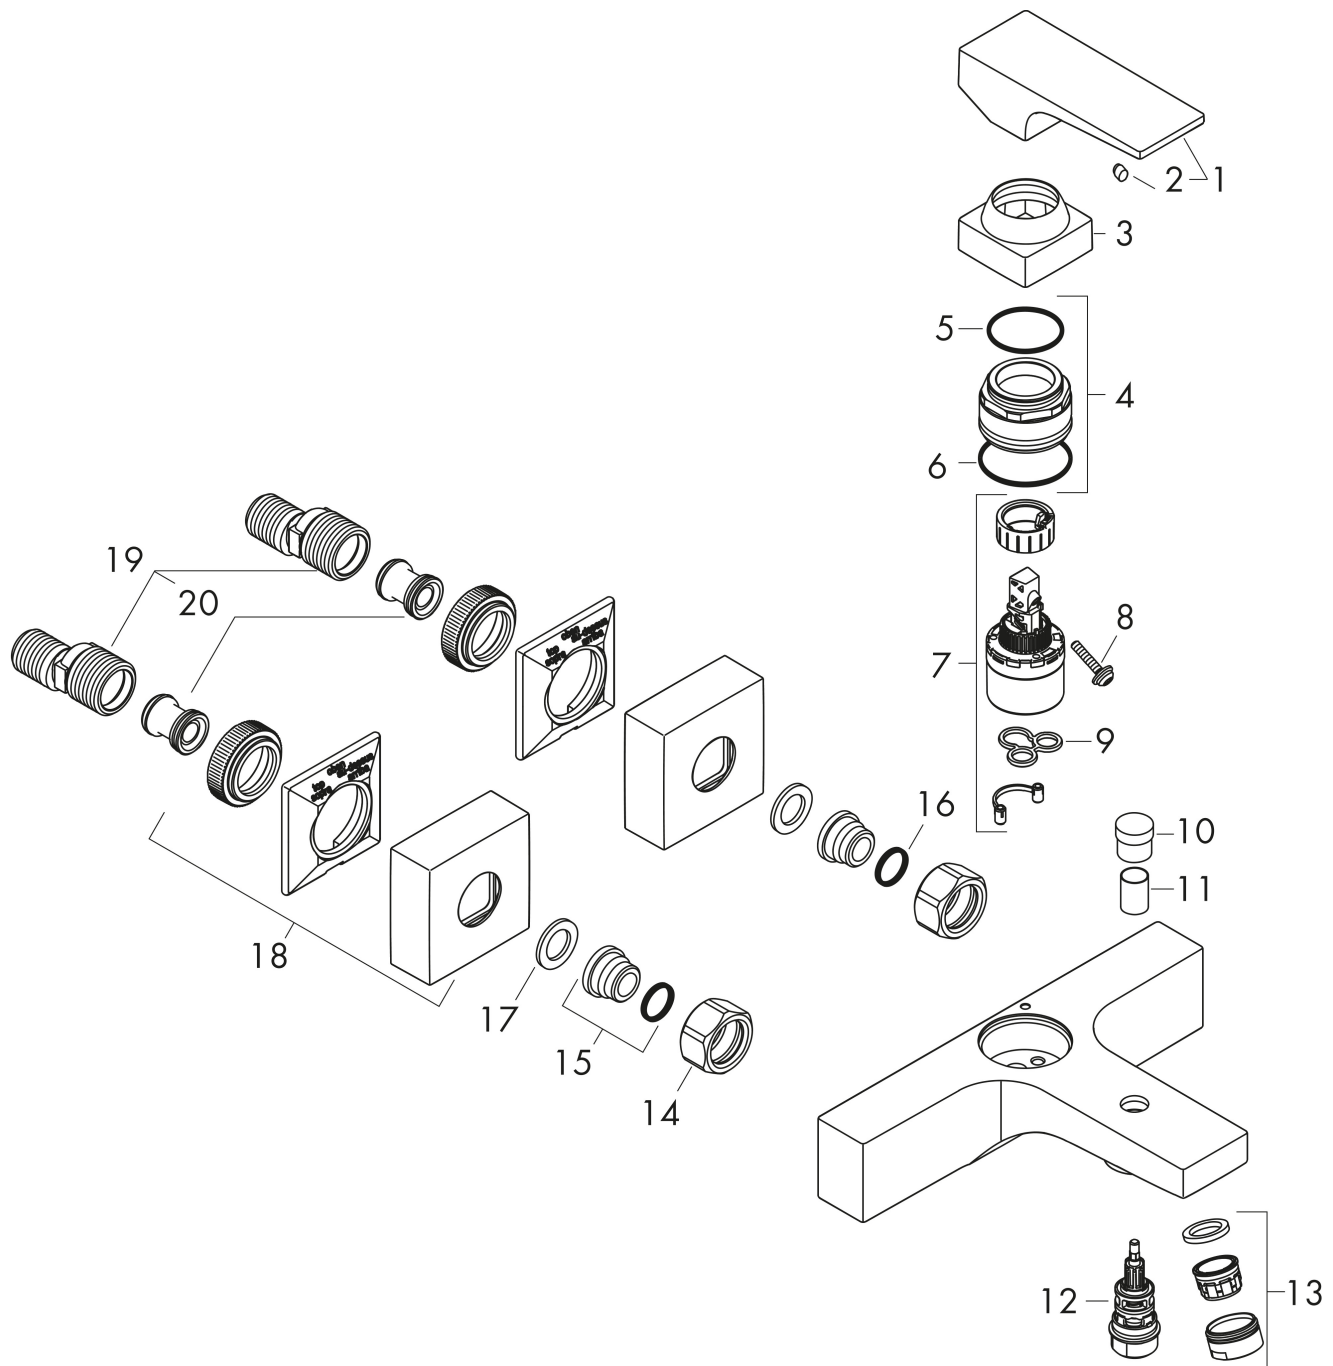

Merk hansgrohe
 Artikelnaam **Metropol** ééngreeps badmengkraan opbouw
 Art.nr. 32540140
 Oppervlakte Brushed Bronze
 Netto prijs 694,93 EUR

Product foto

Kenmerken

- voorsprong uitloop 180 mm
- hartafstand: 150 ± 12 mm
- straalsoort mengkraan: normale straal
- maximale doorstroomhoeveelheid bij 3 bar: 22 l/min
- keramisch kardoos
- temperatuurbegrenzing instelbaar
- omstelling met automatische reset
- met geïntegreerde zekerheidscombinatie EN 1717. Let op: alleen te gebruiken in combinatie met Exafill
- S-aansluitingen
- wandmontage

Maat tekeningen

Technologie

Certificaat

Merk hansgrohe
 Artikelnaam **Metropol** ééngreeps badmengkraan opbouw
 Art.nr. 32540140
 Oppervlakte Brushed Bronze
 Netto prijs 694,93 EUR

Stroomschema

1 Shower outlet with 1 B-resistance
 2 Uitlaat bad

Merk	hansgrohe
Artikelnaam	Metropol ééngreeps badmengkraan opbouw
Art.nr.	32540140
Oppervlakte	Brushed Bronze
Netto prijs	694,93 EUR

Explosietekening voor bouwjaar: >07/19

Merk	hansgrohe
Artikelnaam	Metropol ééngreeps badmengkraan opbouw
Art.nr.	32540140
Oppervlakte	Brushed Bronze
Netto prijs	694,93 EUR

Onderdelen voor bouwjaar: >07/19

Pos	Beschrijving	Art.nr.	Prijs
1	greep	93075140	81,12
2	greepstop	96338000	3,12
3	afdekkap	93078140	25,90
4	moer	93079000	54,08
5	O-Ring 30x2	98186000	3,12
6	O-ring 33x1,5	98164000	3,12
7	kardoes compl.	92730000	54,08
8	borgschroef	95140000	4,99
9	dichting	95008000	8,01
10	trekknop	97981140	25,90
11	huls	97979140	19,86
12	omstelling	97978000	54,08
13	perlator M24x1 (30 l/min)	96512140	19,86
14	moeren set	96157140	40,14
15	aansluiting	97220000	13,21
16	O-ring 15x2	98163000	3,12
17	zeefdichting	96922000	8,01
18	rozet	93077140	63,34
19	S-koppelingenset (± 12 mm)	94140000	42,22
20	slagdemper	96429000	4,99