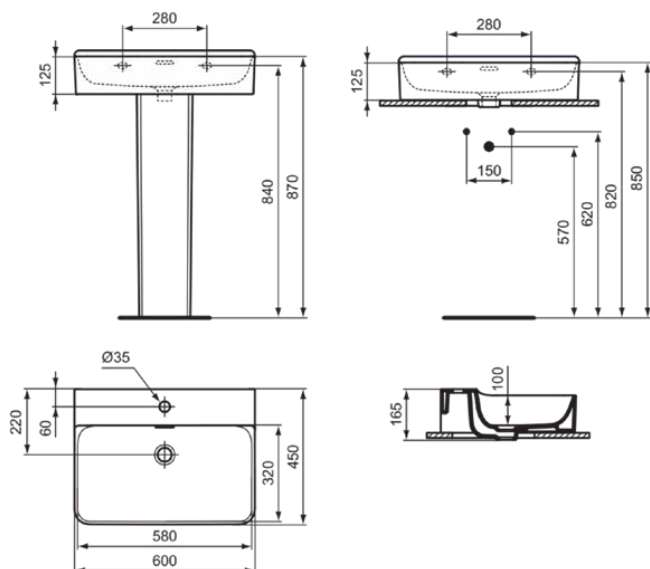

CONCA

T3691MA

CONCA | Wastafel 600x450x165 mm in wit afwerking, 1 met kraangat, met overloop | IdealPlus

Afbeelding & technische tekening

Algemene informatie

Productcategorie:	Wastafels
Producttype:	Wastafel
Merk:	Ideal Standard
Collectie:	CONCA
Ontwerper:	Palomba Serafini Associati
Colour:	MA - Wit
Afwerking van het oppervlak:	glanzend
Hoogte (mm):	165
Breedte (mm):	600
Lengte / sprong (mm):	450
Nettogewicht (kg):	17.00
EAN-code:	8014140468615

Kenmerken

IdealPlus

Productnormen & certificeringen

Normen:	EN 14688
Prestatieverklaring classificatie (DoP):	CL 25

Product specificaties

Kleurcode:	MA
Kleuromschrijving:	wit
IdealPlus technologie:	Ja
Model voor mindervaliden:	Nee
Met kettingoog:	Nee
Materiaal:	Keramisch
Materiaalkwaliteit:	Fine Fireclay
Aantal kraangaten per gebruiksplaats:	1
Aantal gebruiksplaatsen:	1
Overloop zichtbaar:	Ja
PVD technologie:	Nee
Afzetplateau:	Achterkant
Afwerking van het oppervlak:	glanzend
Positie kraangat:	Midden
Type overloop:	Gleuf
Met rugwand:	Nee
Met afvoerplug:	Nee
Met overloop:	Ja
Met sifon:	Nee
Inclusief bevestigingsmateriaal:	Nee
Bevestigingswijze:	Wand

CONCA

T3691MA

CONCA | Wastafel 600x450x165 mm in wit afwerking, 1 met kraangat, met overloop | IdealPlus

Aanbevolen zaagmal:

TT0299724

Uw lokale contact:

België • Belgique

Ideal Standard Produktions-GmbH
Corporate Village - Frame 21 Building
Da Vincilaan 2
B-1935 Zaventem
☎ +32 2 325 66 00
☎ +32 2 325 66 01
🌐 www.idealstandard.be