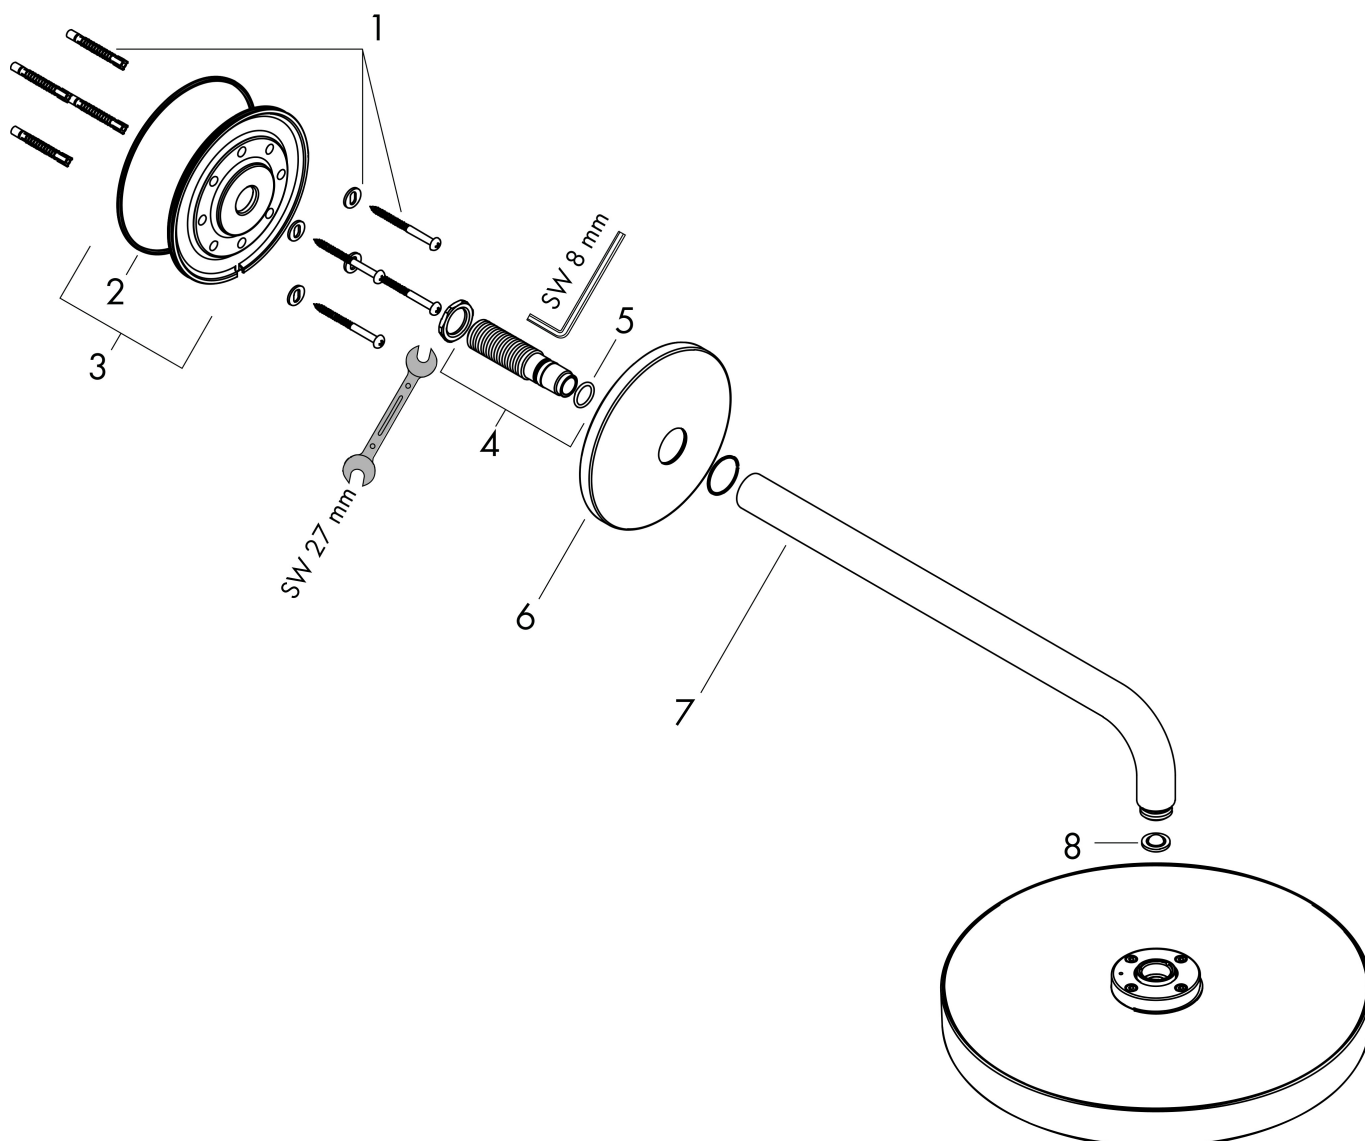

## Kenmerken

- bestaat uit: hoofddouche, douche-arm
- diameter straalplaat 280 mm
- PowderRain en Rain in combinatie
- doorstroomhoeveelheid PowderRain en Rain-straal in combinatie bij 3 bar: 12,3 l/min
- functie van: 8,7 l/min
- maximale doorstroomhoeveelheid bij 3 bar: 12,3 l/min
- hoek hoofddouche verstelbaar
- afdekplaat van metaal
- plafonddouche afneembaar voor reiniging
- lengte douche-arm: 390 mm

## Straalsoorten

Merk AXOR  
Artikelnaam **AXOR One** hoofddouche 280 ljet met douche-arm  
Art.nr. 48491670  
Oppervlakte Mat zwart  
Netto prijs 1.593,05 EUR

## Stroomschema

De verbruikswaarden werden in overeenstemming met de praktijk met de bijbehorende armaturen (thermostaat/mengkraan/inbouwventiel) gemeten.

Merk	AXOR
Artikelnaam	<b>AXOR One</b> hoofddouche 280 1jet met douche-arm
Art.nr.	48491670
Oppervlakte	Mat zwart
Netto prijs	1.593,05 EUR

## Explosietekening voor bouwjaar: >04/21

Merk AXOR  
Artikelnaam **AXOR One** hoofddouche 280 1jet met douche-arm  
Art.nr. 48491670  
Oppervlakte Mat zwart  
Netto prijs 1.593,05 EUR