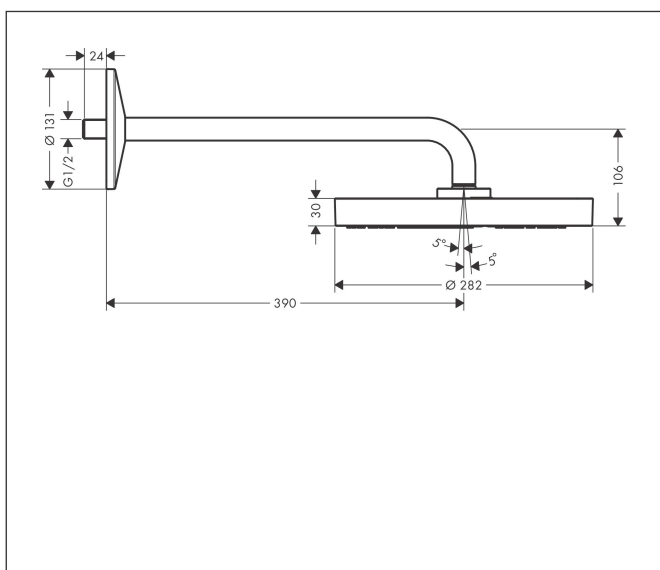

Merk	AXOR
Artikelnaam	<b>AXOR One</b> hoofddouche 280 ljet met douche-arm
Art.nr.	48491670
Oppervlakte	Mat zwart
Netto prijs	1.593,05 EUR

## Kenmerken

- bestaat uit: hoofddouche, douche-arm
- diameter straalplaat 280 mm
- PowderRain en Rain in combinatie
- doorstroomhoeveelheid PowderRain en Rain-straal in combinatie bij 3 bar: 12,3 l/min
- functie van: 8,7 l/min
- maximale doorstroomhoeveelheid bij 3 bar: 12,3 l/min
- hoek hoofddouche verstelbaar
- afdekplaat van metaal
- plafonddouche afneembaar voor reiniging
- lengte douche-arm: 390 mm

## Maat tekeningen

## Straalsoorten

Merk AXOR  
Artikelnaam **AXOR One** hoofddouche 280 ljet met douche-arm  
Art.nr. 48491670  
Oppervlakte Mat zwart  
Netto prijs 1.593,05 EUR