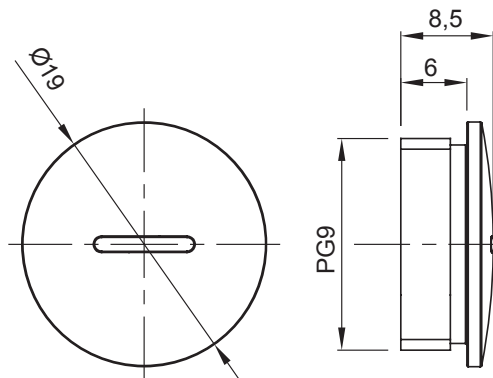

Kleur	Grijs RAL 7035	IP waarde	IP65
Materiaal	Nylon	Pitch	PG9
Electrocod	36B		

DIMENSIONAL

TECHNICAL SYMBOLOGY

IP

IP65

STANDARDS/APPROVALS