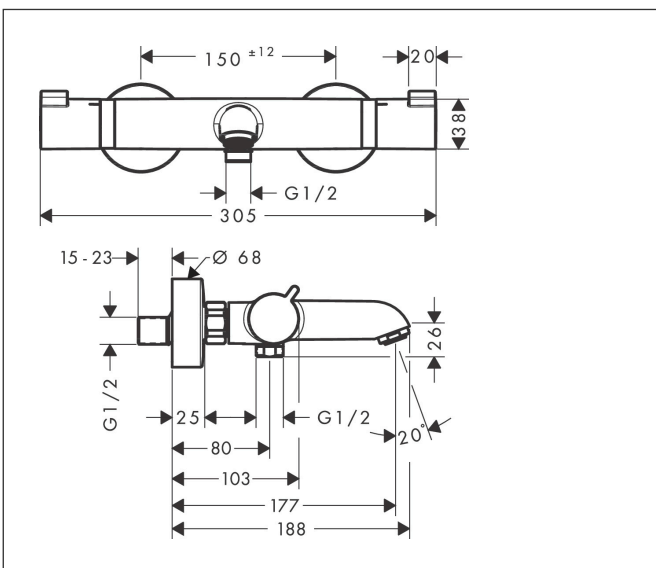

Merk hansgrohe
 Artikelnaam **Ecostat Comfort** opbouw badthermostaat
 Art.nr. 13114340
 Oppervlakte Brushed Black Chrome
 Netto prijs 532,29 EUR

Product foto

Kenmerken

- voorsprong 177 mm
- thermostaatkardoes, stop- en omstelkraan
- straalsoort uitloop: normale straal
- maximale doorstroomhoeveelheid bij 3 bar: 20 l/min
- doorstroomhoeveelheid voor baduitloop bij 3 bar: 20 l/min
- 1 bar
- Veiligheidsblokkering bij 40°C
- temperatuurbegrenzing instelbaar
- metaal
- G $\frac{1}{2}$
- hartafstand: 150 ± 12 mm
- vuilfilter inbegrepen

Maat tekeningen

Technologie

Certificaat

Merk hansgrohe
 Artikelnaam **Ecostat Comfort** opbouw badthermostaat
 Art.nr. 13114340
 Oppervlakte Brushed Black Chrome
 Netto prijs 532,29 EUR

Stroomschema

1 Shower outlet with 1B-resistance
 2 Uitlaat bad

Onderdelen voor bouwjaar: >07/19

Pos	Beschrijving	Art.nr.	Prijs
1			
2			
3	greepadapter m. schroef	95843000	8,01
4	aanslagring	95839000	17,26
5	moer	98913000	17,26
6	O-ring 26x1,5	98390000	3,12
7	temperatuur regeleenheid	98282000	95,16
8	regeleenheid voor verwisselde aansluitingen	92373000	236,70
9			
10			
11	O-ring 14x2	98129000	3,12
12	aanslagring	95840000	17,26
13	bovendeel met omstelling	98283000	66,87
14	moeren set	96157340	40,14
15	terugslagklep (drukbestendig tot 2 MPa)	93136000	26,73
16	terugslagklep	96737000	26,73
17	O-ring 17x1,5	98137000	3,12
18	zeefdichting	96922000	8,01
19	rozet Ø 68 mm	96467340	25,90
20	S-koppelingenset (±12 mm)	94140000	42,22
21	slagdemper	96429000	4,99