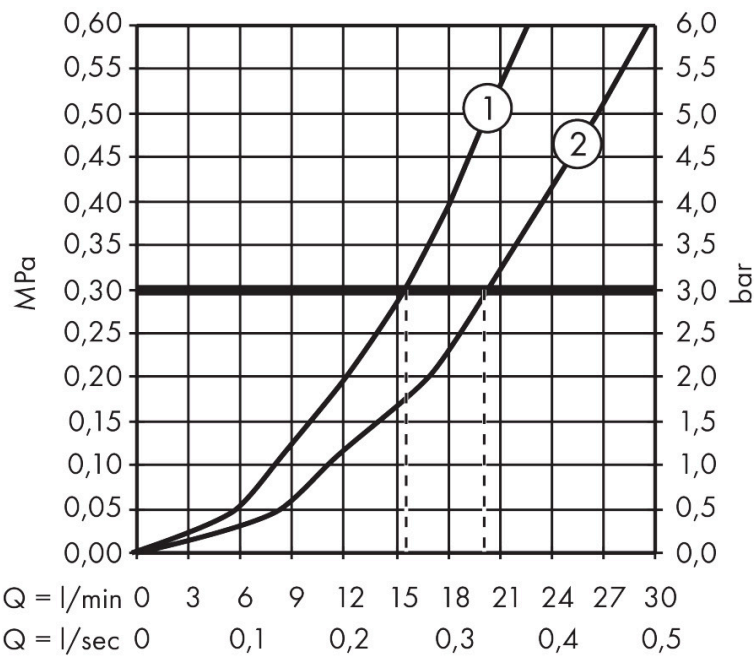

Merk hansgrohe
 Artikelnaam **Ecostat Comfort** opbouw badthermostaat
 Art.nr. 13114340
 Oppervlakte Brushed Black Chrome
 Netto prijs 532,29 EUR

Product foto

Kenmerken

- voorsprong 177 mm
- thermostaatkardoes, stop- en omstelkraan
- straalsoort uitloop: normale straal
- maximale doorstroomhoeveelheid bij 3 bar: 20 l/min
- doorstroomhoeveelheid voor baduitloop bij 3 bar: 20 l/min
- 1 bar
- Veiligheidsblokkering bij 40°C
- temperatuurbegrenzing instelbaar
- metaal
- G $\frac{1}{2}$
- hartafstand: 150 ± 12 mm
- vuilfilter inbegrepen

Maat tekeningen

Technologie

Certificaat

Merk hansgrohe
 Artikelnaam **Ecostat Comfort** opbouw badthermostaat
 Art.nr. 13114340
 Oppervlakte Brushed Black Chrome
 Netto prijs 532,29 EUR

Stroomschema

1 Shower outlet with 1B-resistance
 2 Uitlaat bad

Merk	hansgrohe
Artikelnaam	EcoStat Comfort opbouw badthermostaat
Art.nr.	13114340
Oppervlakte	Brushed Black Chrome
Netto prijs	532,29 EUR

Explosietekening voor bouwjaar: >07/19

Merk hansgrohe
 Artikelnaam **Ecostat Comfort** opbouw badthermostaat
 Art.nr. 13114340
 Oppervlakte Brushed Black Chrome
 Netto prijs 532,29 EUR

Onderdelen voor bouwjaar: >07/19

Pos	Beschrijving	Art.nr.	Prijs
1			
2			
3	greepadapter m. schroef	95843000	8,01
4	aanslagring	95839000	17,26
5	moer	98913000	17,26
6	O-ring 26x1,5	98390000	3,12
7	temperatuur regeleenheid	98282000	95,16
8	regeleenheid voor verwisselde aansluitingen	92373000	236,70
9			
10			
11	O-ring 14x2	98129000	3,12
12	aanslagring	95840000	17,26
13	bovendeel met omstelling	98283000	66,87
14	moeren set	96157340	40,14
15	terugslagklep (drukbestendig tot 2 MPa)	93136000	26,73
16	terugslagklep	96737000	26,73
17	O-ring 17x1,5	98137000	3,12
18	zeefdichting	96922000	8,01
19	rozet Ø 68 mm	96467340	25,90
20	S-koppelingenset (±12 mm)	94140000	42,22
21	slagdemper	96429000	4,99