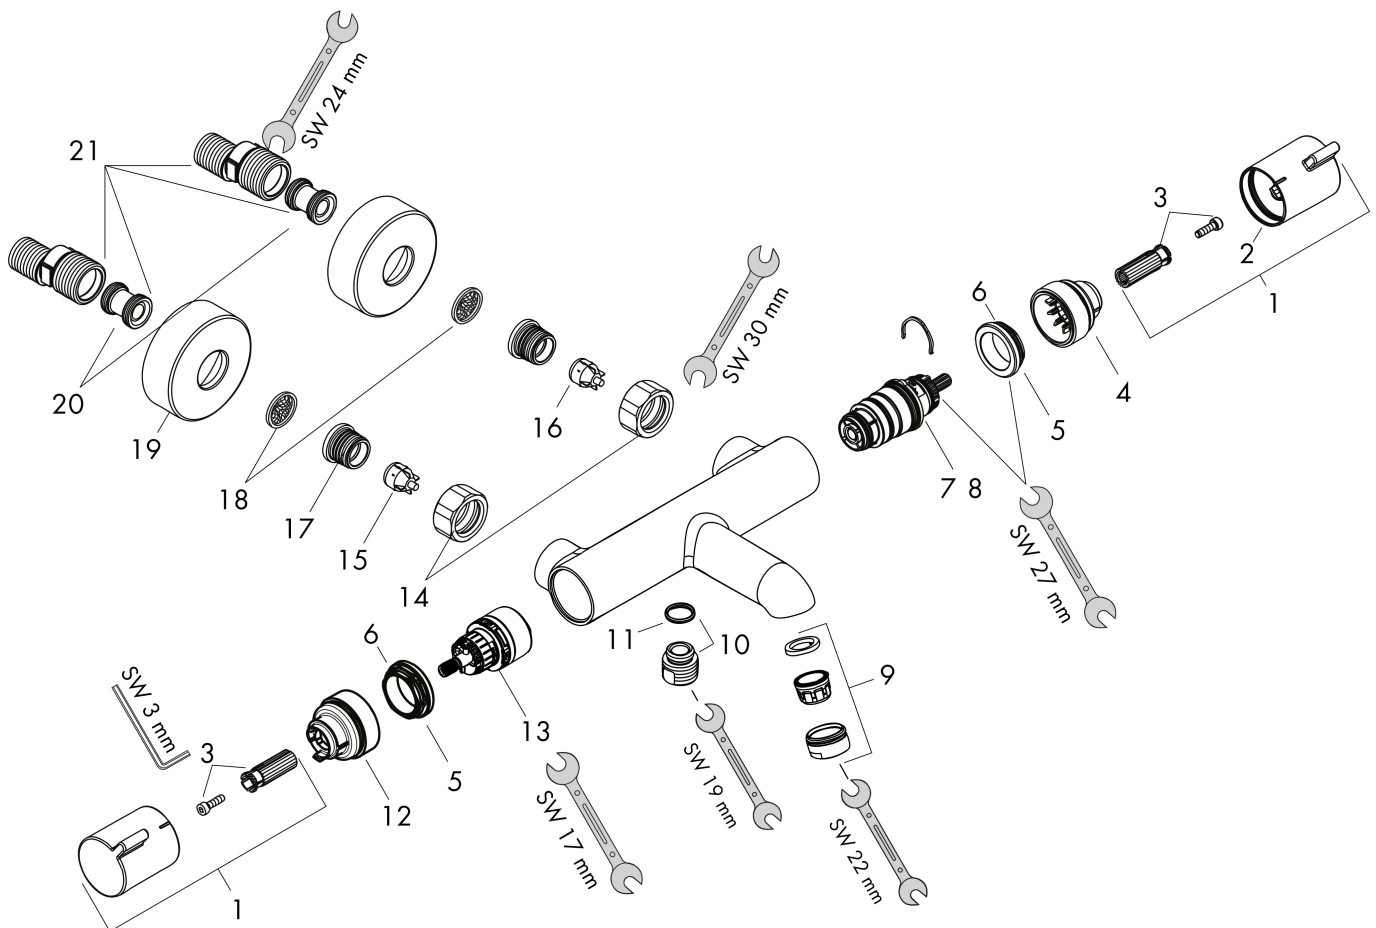

Merk hansgrohe
 Artikelnaam **Ecostat Comfort** opbouw badthermostaat
 Art.nr. 13114340
 Oppervlakte Brushed Black Chrome
 Netto prijs 532,29 EUR

Product foto

Kenmerken

- voorsprong 177 mm
- thermostaatkardoes, stop- en omstelkraan
- straalsoort uitloop: normale straal
- maximale doorstroomhoeveelheid bij 3 bar: 20 l/min
- doorstroomhoeveelheid voor baduitloop bij 3 bar: 20 l/min
- 1 bar
- Veiligheidsblokkering bij 40°C
- temperatuurbegrenzing instelbaar
- metaal
- G $\frac{1}{2}$
- hartafstand: 150 ± 12 mm
- vuilfilter inbegrepen

Maat tekeningen

Technologie

Certificaat

Merk hansgrohe
 Artikelnaam **Ecostat Comfort** opbouw badthermostaat
 Art.nr. 13114340
 Oppervlakte Brushed Black Chrome
 Netto prijs 532,29 EUR

Stroomschema

1 Shower outlet with 1B-resistance
 2 Uitlaat bad

Merk	hansgrohe
Artikelnaam	EcoStat Comfort opbouw badthermostaat
Art.nr.	13114340
Oppervlakte	Brushed Black Chrome
Netto prijs	532,29 EUR

Explosietekening voor bouwjaar: >07/19

Merk hansgrohe
 Artikelnaam **Ecostat Comfort** opbouw badthermostaat
 Art.nr. 13114340
 Oppervlakte Brushed Black Chrome
 Netto prijs 532,29 EUR

Onderdelen voor bouwjaar: >07/19

Pos	Beschrijving	Art.nr.	Prijs
1			
2			
3	greepadapter m. schroef	95843000	8,01
4	aanslagring	95839000	17,26
5	moer	98913000	17,26
6	O-ring 26x1,5	98390000	3,12
7	temperatuur regeleenheid	98282000	95,16
8	regeleenheid voor verwisselde aansluitingen	92373000	236,70
9			
10			
11	O-ring 14x2	98129000	3,12
12	aanslagring	95840000	17,26
13	bovendeel met omstelling	98283000	66,87
14	moeren set	96157340	40,14
15	terugslagklep (drukbestendig tot 2 MPa)	93136000	26,73
16	terugslagklep	96737000	26,73
17	O-ring 17x1,5	98137000	3,12
18	zeefdichting	96922000	8,01
19	rozet Ø 68 mm	96467340	25,90
20	S-koppelingenset (±12 mm)	94140000	42,22
21	slagdemper	96429000	4,99