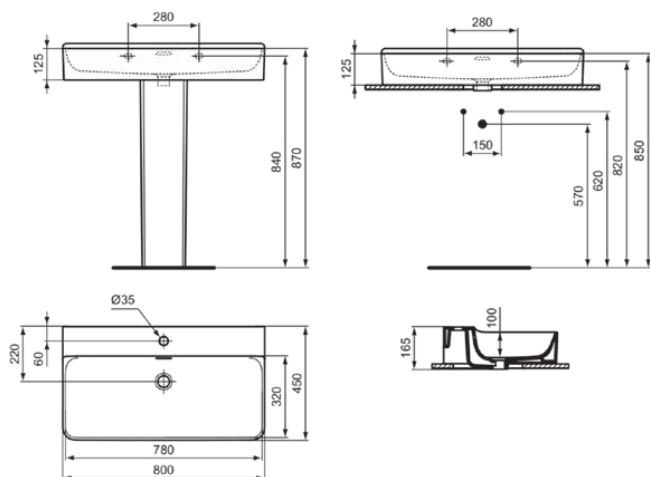

CONCA

T369201

CONCA | Wastafel 800x450x145 mm in glanzend wit afwerking, 1 met kraangat, met overloop

Afbeelding & technische tekening

Algemene informatie

Productcategorie:	Wastafels
Producttype:	Wastafel
Merk:	Ideal Standard
Collectie:	CONCA
Ontwerper:	Palomba Serafini Associati
Colour:	01 - Glanzend Wit
Afwerking van het oppervlak:	glanzend
Hoogte (mm):	145
Breedte (mm):	800
Lengte / sprong (mm):	450
Nettogewicht (kg):	21.90
EAN-code:	8014140457923

Downloads

- [EPD](#)

Productnormen & certificeringen

Normen:	EN 14688
Prestatieverklaring classificatie (DoP):	CL 25

Product specificaties

Kleurcode:	01
Kleuromschrijving:	glanzend wit
Model voor mindervaliden:	Nee
Met kettingoog:	Nee
Materiaal:	Keramisch
Materiaalkwaliteit:	Fine Fireclay
Aantal kraangaten per gebruiksplaats:	1
Aantal gebruiksplaatsen:	1
Overloop zichtbaar:	Ja
PVD technologie:	Nee
Afzetplateau:	Achterkant
Afwerking van het oppervlak:	glanzend
Positie kraangat:	Midden
Type overloop:	Gleuf
Met rugwand:	Nee
Met afvoerplug:	Nee
Met overloop:	Ja
Met sifon:	Nee
Inclusief bevestigingsmateriaal:	Nee
Bevestigingswijze:	Wand
Aanbevolen zaagmal:	TT0299724