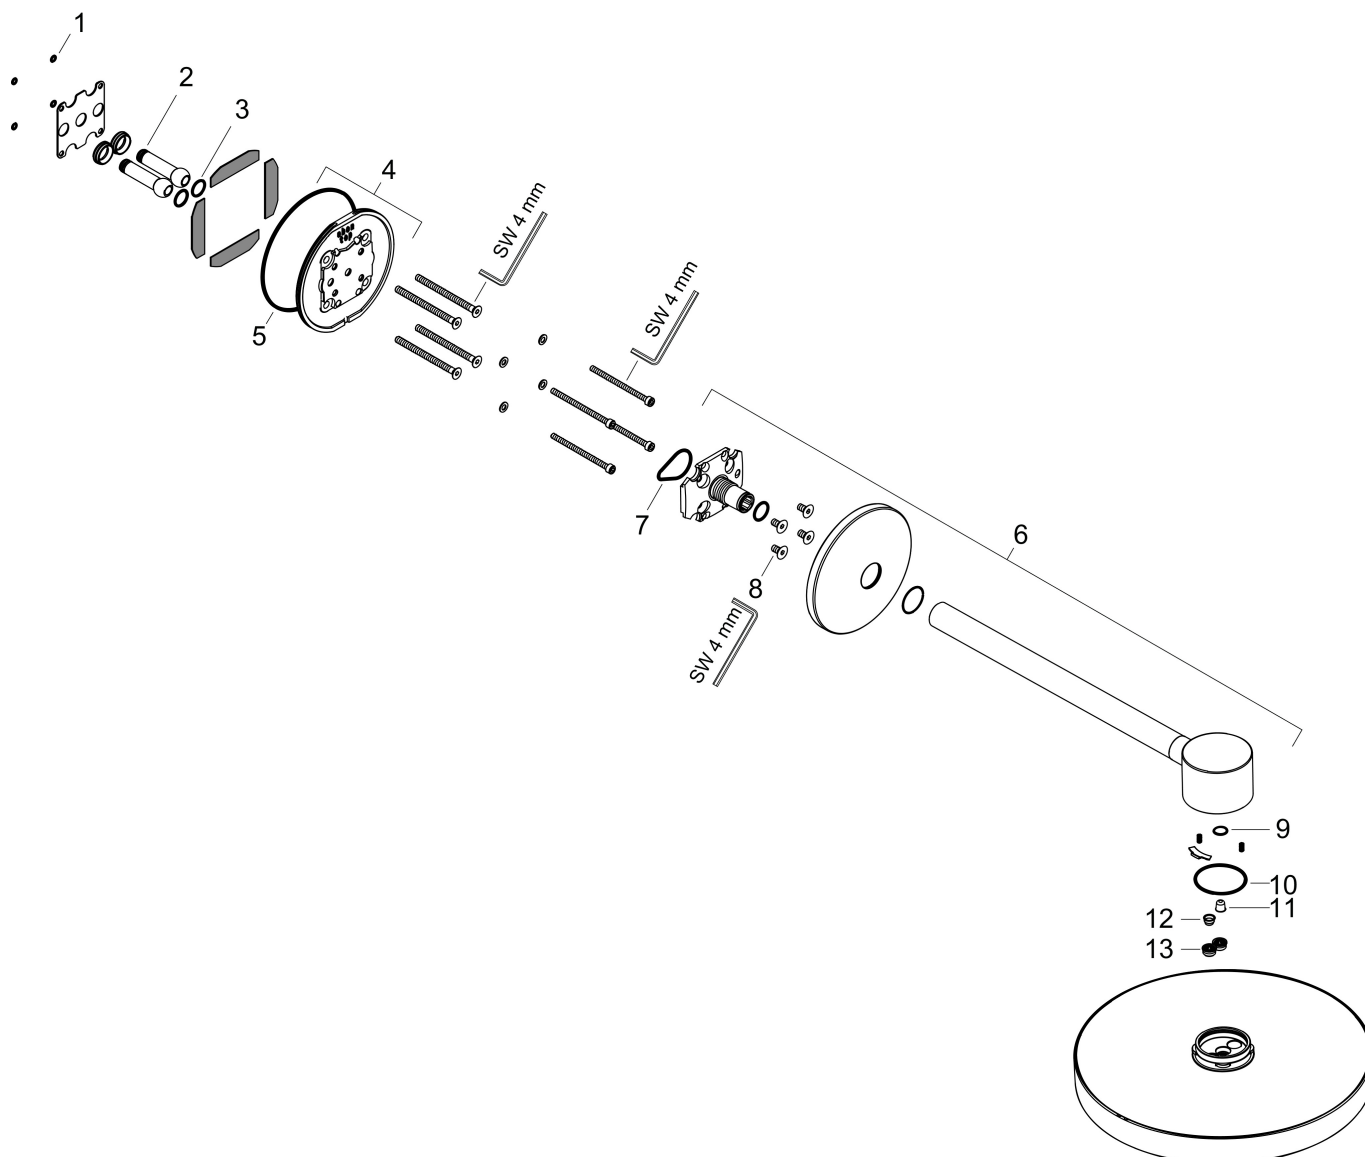

Merk	AXOR
Artikelnaam	AXOR One hoofddouche 280 2jet met wandaansluiting
Art.nr.	48492000
Oppervlakte	chrom
Netto prijs	1.317,55 EUR

Product foto

Kenmerken

- bestaat uit: hoofddouche, douchearm
- diameter straalplaat 280 mm
- PowderRain, Rain
- doorstroomhoeveelheid PowderRain-straal bij 3 bar: 7,5 l/min
- doorstroomhoeveelheid PowderRain en Rain-straal in combinatie bij 3 bar: 18 l/min
- functie van: 6,7 l/min
- maximale doorstroomhoeveelheid bij 3 bar: 18,1 l/min
- afdekplaat van metaal
- plafonddouche afneembaar voor reiniging
- aansluiting van plafonddouche: bajonetsluiting
- lengte douchearm: 389 mm
- aansluiting: inbouwdeel
- niet inbegrepen: inbouwdeel

Maat tekeningen

Technologie

Straalsoorten

Merk	AXOR
Artikelnaam	AXOR One hoofddouche 280 2jet met wandaansluiting
Art.nr.	48492000
Oppervlakte	chrom
Netto prijs	1.317,55 EUR

Benodigde onderdelen

Product foto	Artikelnaam	Art.nr.	Prijs
	AXOR AXOR ShowerSolutions inbouwdeel voor hoofddouche met douche-arm	35361180	400,84

Merk AXOR
 Artikelnaam **AXOR One** hoofddouche 280 2jet met wandaansluiting
 Art.nr. 48492000
 Oppervlakte chroom
 Netto prijs 1.317,55 EUR

Stroomschema

De verbruikswaarden werden in overeenstemming met de praktijk met de bijbehorende armaturen (thermostaat/mengkraan/inbouwventiel) gemeten.

Merk	AXOR
Artikelnaam	AXOR One hoofdouche 280 2jet met wandaansluiting
Art.nr.	48492000
Oppervlakte	chrom
Netto prijs	1.317,55 EUR

Explosietekening voor bouwjaar: >04/21

Merk AXOR
 Artikelnaam **AXOR One** hoofddouche 280 2jet met wandaansluiting
 Art.nr. 48492000
 Oppervlakte chroom
 Netto prijs 1.317,55 EUR