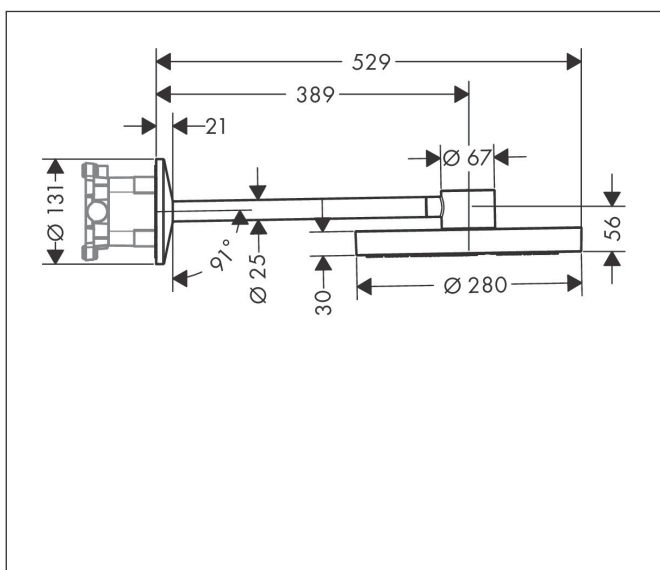

Merk	AXOR
Artikelnaam	AXOR One hoofddouche 280 2jet met wandaansluiting
Art.nr.	48492000
Oppervlakte	chrom
Netto prijs	1.317,55 EUR

Product foto

Kenmerken

- bestaat uit: hoofddouche, douchearm
- diameter straalplaat 280 mm
- PowderRain, Rain
- doorstroomhoeveelheid PowderRain-straal bij 3 bar: 7,5 l/min
- doorstroomhoeveelheid PowderRain en Rain-straal in combinatie bij 3 bar: 18 l/min
- functie van: 6,7 l/min
- maximale doorstroomhoeveelheid bij 3 bar: 18,1 l/min
- afdekplaat van metaal
- plafonddouche afneembaar voor reiniging
- aansluiting van plafonddouche: bajonetsluiting
- lengte douchearm: 389 mm
- aansluiting: inbouwdeel
- niet inbegrepen: inbouwdeel

Maat tekeningen

Technologie

Straalsoorten

Merk	AXOR
Artikelnaam	AXOR One hoofddouche 280 2jet met wandaansluiting
Art.nr.	48492000
Oppervlakte	chrom
Netto prijs	1.317,55 EUR

Benodigde onderdelen

Product foto	Artikelnaam	Art.nr.	Prijs
	AXOR AXOR ShowerSolutions inbouwdeel voor hoofddouche met douche-arm	35361180	400,84

Merk AXOR
 Artikelnaam **AXOR One** hoofddouche 280 2jet met wandaansluiting
 Art.nr. 48492000
 Oppervlakte chroom
 Netto prijs 1.317,55 EUR

Stroomschema

De verbruikswaarden werden in overeenstemming met de praktijk met de bijbehorende armaturen (thermostaat/mengkraan/inbouwventiel) gemeten.

Merk	AXOR
Artikelnaam	AXOR One hoofdouche 280 2jet met wandaansluiting
Art.nr.	48492000
Oppervlakte	chrom
Netto prijs	1.317,55 EUR

Explosietekening voor bouwjaar: >04/21

Merk AXOR
 Artikelnaam **AXOR One** hoofddouche 280 2jet met wandaansluiting
 Art.nr. 48492000
 Oppervlakte chroom
 Netto prijs 1.317,55 EUR