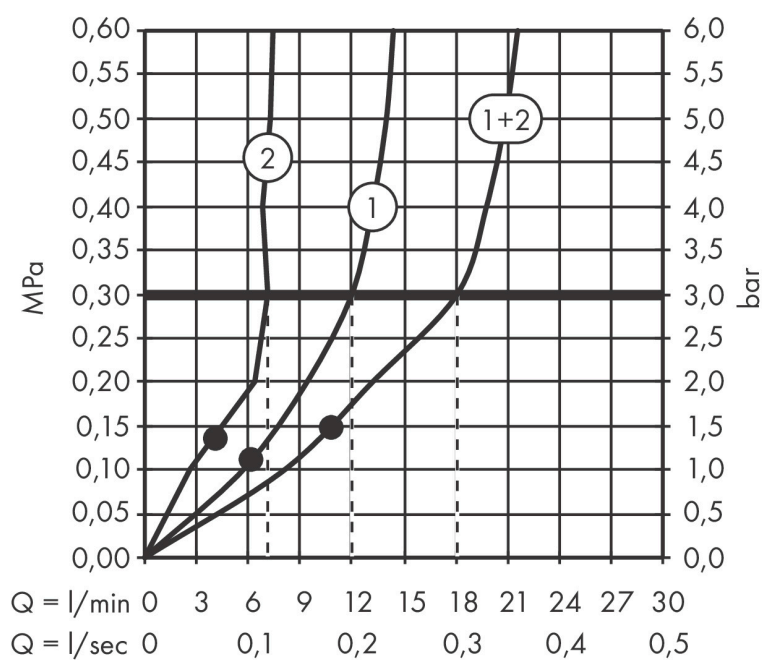

Merk	AXOR
Artikelnaam	AXOR One hoofddouche 280 2jet met wandaansluiting
Art.nr.	48492000
Oppervlakte	chrom
Netto prijs	1.317,55 EUR

Product foto

Kenmerken

- bestaat uit: hoofddouche, douchearm
- diameter straalplaat 280 mm
- PowderRain, Rain
- doorstroomhoeveelheid PowderRain-straal bij 3 bar: 7,5 l/min
- doorstroomhoeveelheid PowderRain en Rain-straal in combinatie bij 3 bar: 18 l/min
- functie van: 6,7 l/min
- maximale doorstroomhoeveelheid bij 3 bar: 18,1 l/min
- afdekplaat van metaal
- plafonddouche afneembaar voor reiniging
- aansluiting van plafonddouche: bajonetsluiting
- lengte douchearm: 389 mm
- aansluiting: inbouwdeel
- niet inbegrepen: inbouwdeel

Maat tekeningen

Technologie

Straalsoorten

Merk	AXOR
Artikelnaam	AXOR One hoofddouche 280 2jet met wandaansluiting
Art.nr.	48492000
Oppervlakte	chrom
Netto prijs	1.317,55 EUR

Benodigde onderdelen

Product foto	Artikelnaam	Art.nr.	Prijs
	AXOR AXOR ShowerSolutions inbouwdeel voor hoofddouche met douche-arm	35361180	400,84

Merk AXOR
 Artikelnaam **AXOR One** hoofddouche 280 2jet met wandaansluiting
 Art.nr. 48492000
 Oppervlakte chroom
 Netto prijs 1.317,55 EUR

Stroomschema

De verbruikswaarden werden in overeenstemming met de praktijk met de bijbehorende armaturen (thermostaat/mengkraan/inbouwventiel) gemeten.

Merk	AXOR
Artikelnaam	AXOR One hoofdouche 280 2jet met wandaansluiting
Art.nr.	48492000
Oppervlakte	chrom
Netto prijs	1.317,55 EUR

Explosietekening voor bouwjaar: >04/21

Merk AXOR
 Artikelnaam **AXOR One** hoofddouche 280 2jet met wandaansluiting
 Art.nr. 48492000
 Oppervlakte chroom
 Netto prijs 1.317,55 EUR