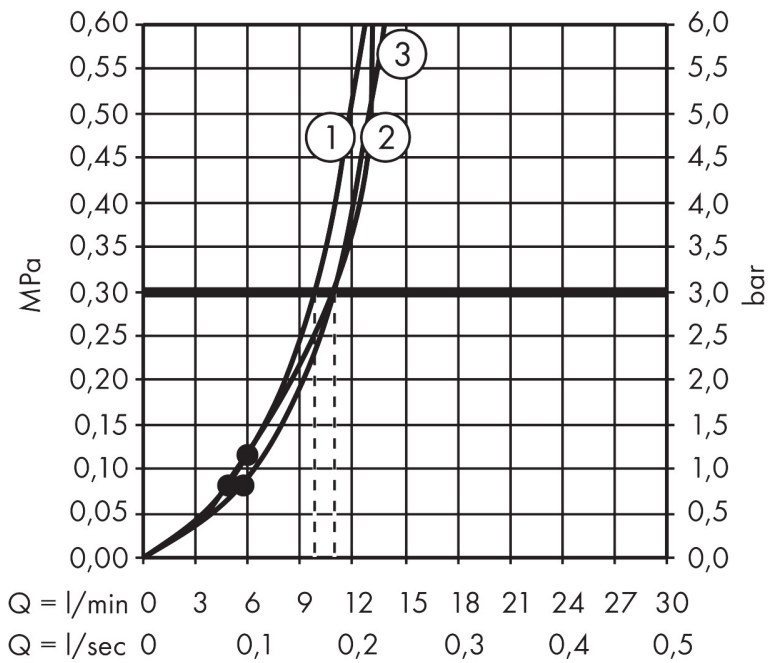

Merk	hansgrohe
Artikelnaam	Raindance Select S badset 120 3jet PowderRain met doucheslang 160 cm
Art.nr.	27668000
Oppervlakte	chrom
Netto prijs	160,71 EUR

Product foto

Maat tekeningen

Kenmerken

- bestaat uit: handdouche, douchehouder, doucheslang
- diameter handdouche 125 mm
- PowderRain, Rain, Whirl intensieve massagestraal
- handige straalkeuze via Select-knop
- QuickClean: Kalkaanslag kun je eenvoudig met je vinger verwijderen
- draaikoppeling voorkomt dat de slang in de knoop raakt
- lengte doucheslang: 1600 mm
- geïntegreerde houder
- douchehouder van kunststof
- afspoelbare filterring

Technologie

Straalsoorten

Merk hansgrohe
 Artikelnaam **Raindance Select S** badset 120 3jet PowderRain met doucheslang 160 cm
 Art.nr. 27668000
 Oppervlakte chroom
 Netto prijs 160,71 EUR

Stroomschema

De verbruikswaarden werden in overeenstemming met de praktijk met de bijbehorende armaturen (thermostaat/mengkraan/inbouwventiel) gemeten.

Merk	hansgrohe
Artikelnaam	Raindance Select S badset 120 3jet PowderRain met doucheslang 160 cm
Art.nr.	27668000
Oppervlakte	chrom
Netto prijs	160,71 EUR

Explosietekening voor bouwjaar: >04/18

Merk hansgrohe
 Artikelnaam **Raindance Select S** badset 120 3jet PowderRain met doucheslang 160 cm
 Art.nr. 27668000
 Oppervlakte chroom
 Netto prijs 160,71 EUR