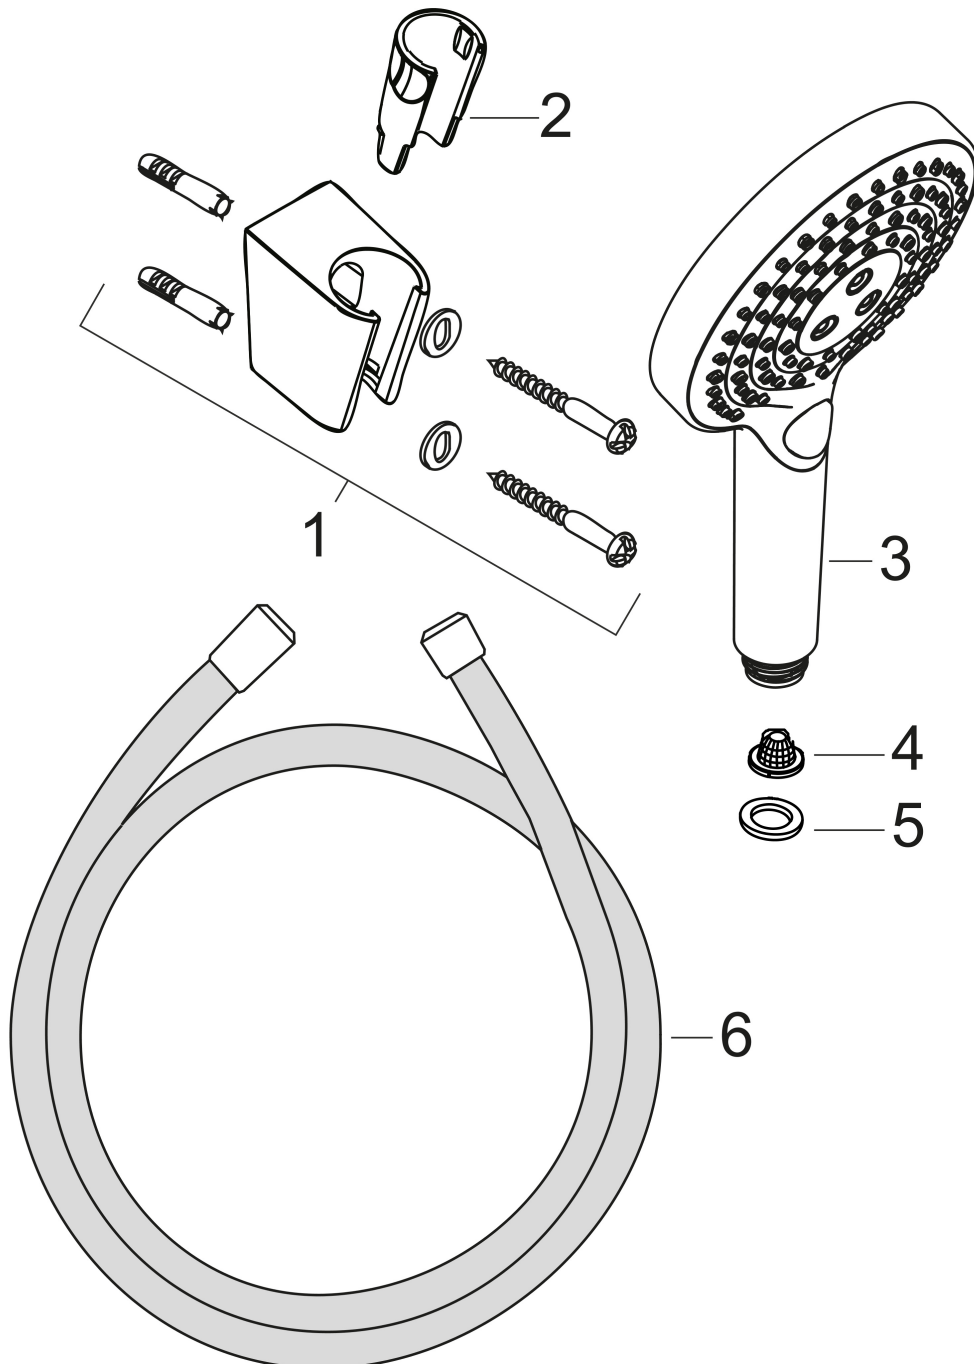

Merk	hansgrohe
Artikelnaam	Raindance Select S badset 120 3jet PowderRain met doucheslang 160 cm
Art.nr.	27668000
Oppervlakte	chrom
Netto prijs	160,71 EUR

Product foto

Maat tekeningen

Kenmerken

- bestaat uit: handdouche, douchehouder, doucheslang
- diameter handdouche 125 mm
- PowderRain, Rain, Whirl intensieve massagestraal
- handige straalkeuze via Select-knop
- QuickClean: Kalkaanslag kun je eenvoudig met je vinger verwijderen
- draaikoppeling voorkomt dat de slang in de knoop raakt
- lengte doucheslang: 1600 mm
- geïntegreerde houder
- douchehouder van kunststof
- afspoelbare filterring

Technologie

Straalsoorten

Merk hansgrohe
 Artikelnaam **Raindance Select S** badset 120 3jet PowderRain met doucheslang 160 cm
 Art.nr. 27668000
 Oppervlakte chroom
 Netto prijs 160,71 EUR

Stroomschema

De verbruikswaarden werden in overeenstemming met de praktijk met de bijbehorende armaturen (thermostaat/mengkraan/inbouwventiel) gemeten.

Merk	hansgrohe
Artikelnaam	Raindance Select S badset 120 3jet PowderRain met doucheslang 160 cm
Art.nr.	27668000
Oppervlakte	chrom
Netto prijs	160,71 EUR

Explosietekening voor bouwjaar: >04/18

Merk hansgrohe
 Artikelnaam **Raindance Select S** badset 120 3jet PowderRain met doucheslang 160 cm
 Art.nr. 27668000
 Oppervlakte chroom
 Netto prijs 160,71 EUR

Onderdelen voor bouwjaar: >04/18

Pos	Beschrijving	Art.nr.	Prijs
1	douchehouder	28331000	28,72
2	gummi	98918000	3,00
3	Handdouche	26014000	118,70
4	zeef	92672000	4,80
5	dichting	98058000	3,00
6	doucheslang Isiflex'B 1,60 m	28276000	32,43