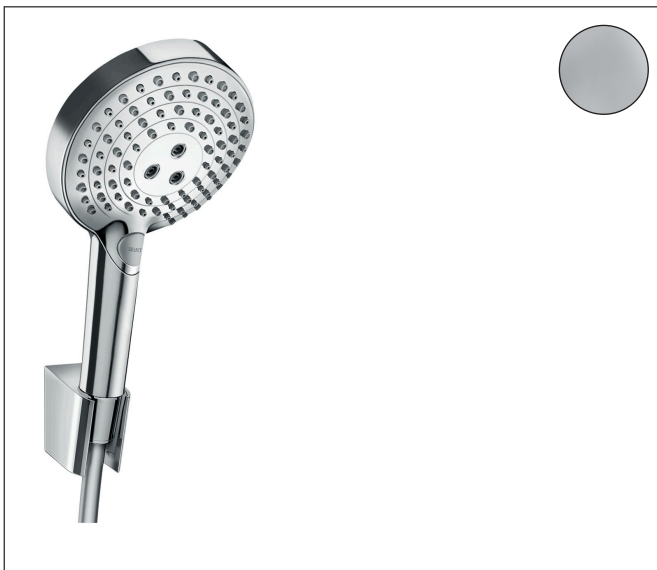

Merk	hansgrohe
Artikelnaam	Raindance Select S badset 120 3jet PowderRain met doucheslang 160 cm
Art.nr.	27668000
Oppervlakte	chrom
Netto prijs	160,71 EUR

Product foto

Maat tekeningen

Kenmerken

- bestaat uit: handdouche, douchehouder, doucheslang
- diameter handdouche 125 mm
- PowderRain, Rain, Whirl intensieve massagestraal
- handige straalkeuze via Select-knop
- QuickClean: Kalkaanslag kun je eenvoudig met je vinger verwijderen
- draaikoppeling voorkomt dat de slang in de knoop raakt
- lengte doucheslang: 1600 mm
- geïntegreerde houder
- douchehouder van kunststof
- afspoelbare filterring

Technologie

Straalsoorten

Merk hansgrohe
 Artikelnaam **Raindance Select S** badset 120 3jet PowderRain met doucheslang 160 cm
 Art.nr. 27668000
 Oppervlakte chroom
 Netto prijs 160,71 EUR

Stroomschema

De verbruikswaarden werden in overeenstemming met de praktijk met de bijbehorende armaturen (thermostaat/mengkraan/inbouwventiel) gemeten.

Merk	hansgrohe
Artikelnaam	Raindance Select S badset 120 3jet PowderRain met doucheslang 160 cm
Art.nr.	27668000
Oppervlakte	chrom
Netto prijs	160,71 EUR

Explosietekening voor bouwjaar: >04/18

Merk hansgrohe
 Artikelnaam **Raindance Select S** badset 120 3jet PowderRain met doucheslang 160 cm
 Art.nr. 27668000
 Oppervlakte chroom
 Netto prijs 160,71 EUR

Onderdelen voor bouwjaar: >04/18

Pos	Beschrijving	Art.nr.	Prijs
1	douchehouder	28331000	28,72
2	gummi	98918000	3,00
3	Handdouche	26014000	118,70
4	zeef	92672000	4,80
5	dichting	98058000	3,00
6	doucheslang Isiflex'B 1,60 m	28276000	32,43