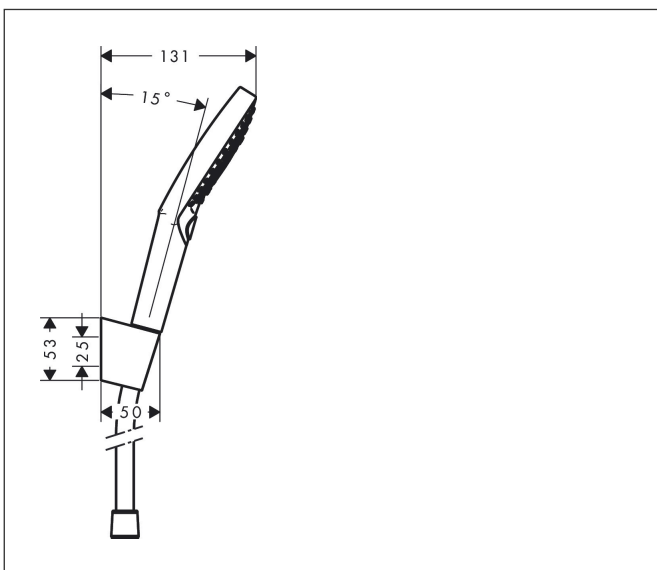

Merk	hansgrohe
Artikelnaam	Raindance Select S badset 120 3jet PowderRain met doucheslang 160 cm
Art.nr.	27668000
Oppervlakte	chrom
Netto prijs	160,71 EUR

Product foto

Maat tekeningen

Kenmerken

- bestaat uit: handdouche, douchehouder, doucheslang
- diameter handdouche 125 mm
- PowderRain, Rain, Whirl intensieve massagestraal
- handige straalkeuze via Select-knop
- QuickClean: Kalkaanslag kun je eenvoudig met je vinger verwijderen
- draaikoppeling voorkomt dat de slang in de knoop raakt
- lengte doucheslang: 1600 mm
- geïntegreerde houder
- douchehouder van kunststof
- afspoelbare filterring

Technologie

Straalsoorten

Merk hansgrohe
 Artikelnaam **Raindance Select S** badset 120 3jet PowderRain met doucheslang 160 cm
 Art.nr. 27668000
 Oppervlakte chroom
 Netto prijs 160,71 EUR

Stroomschema

De verbruikswaarden werden in overeenstemming met de praktijk met de bijbehorende armaturen (thermostaat/mengkraan/inbouwventiel) gemeten.

Onderdelen voor bouwjaar: >04/18

Pos	Beschrijving	Art.nr.	Prijs
1	douchehouder	28331000	28,72
2	gummi	98918000	3,00
3	Handdouche	26014000	118,70
4	zeef	92672000	4,80
5	dichting	98058000	3,00
6	doucheslang Isiflex'B 1,60 m	28276000	32,43