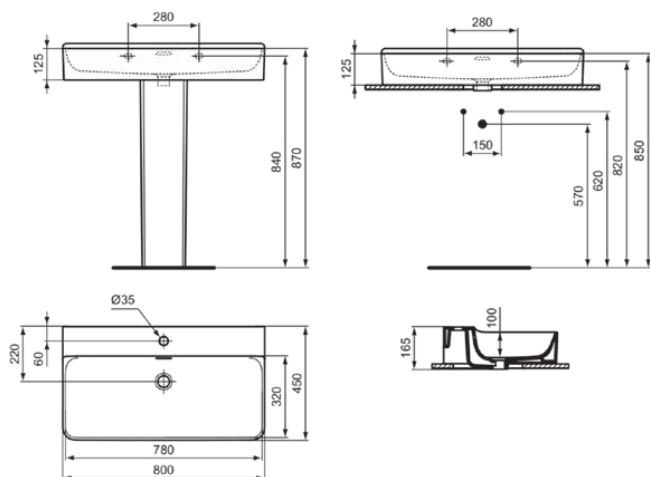

CONCA

T3692MA

CONCA | Wastafel 800x450x145 mm in wit afwerking, 1 met kraangat, met overloop | IdealPlus

Afbeelding & technische tekening

Algemene informatie

Productcategorie:	Wastafels
Producttype:	Wastafel
Merk:	Ideal Standard
Collectie:	CONCA
Ontwerper:	Palomba Serafini Associati
Colour:	MA - Wit
Afwerking van het oppervlak:	glanzend
Hoogte (mm):	145
Breedte (mm):	800
Lengte / sprong (mm):	450
Nettogewicht (kg):	21.90
EAN-code:	8014140468622

Kenmerken

IdealPlus

Productnormen & certificeringen

Normen:	EN 14688
Prestatieverklaring classificatie (DoP):	CL 25

Product specificaties

Kleurcode:	MA
Kleuromschrijving:	wit
IdealPlus technologie:	Ja
Model voor mindervaliden:	Nee
Met kettingoog:	Nee
Materiaal:	Keramisch
Materiaalkwaliteit:	Fine Fireclay
Aantal kraangaten per gebruiksplaats:	1
Aantal gebruiksplaatsen:	1
Overloop zichtbaar:	Ja
PVD technologie:	Nee
Afzetplateau:	Achterkant
Afwerking van het oppervlak:	glanzend
Positie kraangat:	Midden
Type overloop:	Gleuf
Met rugwand:	Nee
Met afvoerplug:	Nee
Met overloop:	Ja
Met sifon:	Nee
Inclusief bevestigingsmateriaal:	Nee
Bevestigingswijze:	Wand

CONCA

T3692MA

CONCA | Wastafel 800x450x145 mm in wit afwerking, 1 met kraangat, met overloop | IdealPlus

Aanbevolen zaagmal:

TT0299724

Uw lokale contact:

België • Belgique

Ideal Standard Produktions-GmbH
Corporate Village - Frame 21 Building
Da Vincilaan 2
B-1935 Zaventem
☎ +32 2 325 66 00
☎ +32 2 325 66 01
🌐 www.idealstandard.be