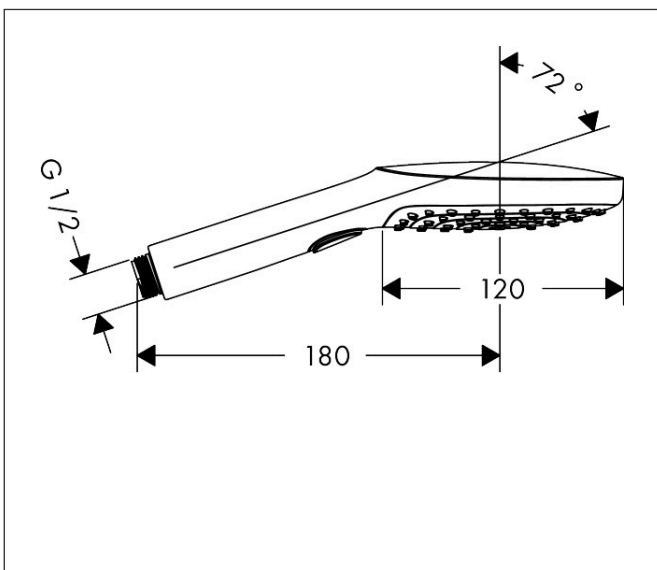

Merk hansgrohe
 Artikelnaam **Raindance Select E** handdouche 120 3jet EcoSmart
 Art.nr. 26521400
 Oppervlakte wit/chroom
 Netto prijs 109,80 EUR

Product foto

Maat tekeningen

Kenmerken

- diameter douchekop 120 mm
- Rain, RainAir volle zachte regenstraal, Whirl intensieve massagestraal
- handige straalkeuze via Select-knop
- maximale doorstroomhoeveelheid bij 3 bar: 8,5 l/min
- functie van: 6,8 l/min
- met interne watervoering
- afspoelbare filtering
- EcoSmart: Veel waterplezier met veel minder water

Technologie

Straalsoorten

Certificaat

Merk hansgrohe
 Artikelnaam **Raindance Select E** handdouche 120 3jet EcoSmart
 Art.nr. 26521400
 Oppervlakte wit/chroom
 Netto prijs 109,80 EUR

Stroomschema

Merk	hansgrohe
Artikelnaam	Raindance Select E handdouche 120 3jet EcoSmart
Art.nr.	26521400
Oppervlakte	wit/chroom
Netto prijs	109,80 EUR

Explosietekening voor bouwjaar: >05/13

Merk hansgrohe
 Artikelnaam **Raindance Select E** handdouche 120 3jet EcoSmart
 Art.nr. 26521400
 Oppervlakte wit/chroom
 Netto prijs 109,80 EUR

Onderdelen voor bouwjaar: >05/13

Pos	Beschrijving	Art.nr.	Prijs
1	doorstroombegrenzer (9 l/min)	95659000	7,70
2	zeefdichting	94246000	3,00
3	afvoeraansluiting	93089000	12,70