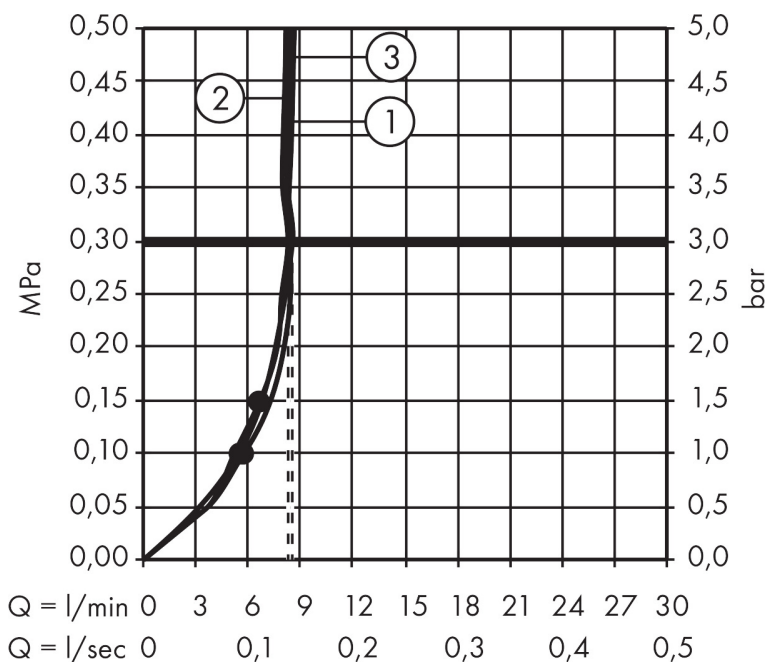

Merk hansgrohe
 Artikelnaam **Raindance Select E** handdouche 120 3jet EcoSmart
 Art.nr. 26521400
 Oppervlakte wit/chroom
 Netto prijs 109,80 EUR

Product foto

Maat tekeningen

Kenmerken

- diameter douchekop 120 mm
- Rain, RainAir volle zachte regenstraal, Whirl intensieve massagestraal
- handige straalkeuze via Select-knop
- maximale doorstroomhoeveelheid bij 3 bar: 8,5 l/min
- functie van: 6,8 l/min
- met interne watervoering
- afspoelbare filtering
- EcoSmart: Veel waterplezier met veel minder water

Technologie

Straalsoorten

Certificaat

Merk hansgrohe
 Artikelnaam **Raindance Select E** handdouche 120 3jet EcoSmart
 Art.nr. 26521400
 Oppervlakte wit/chroom
 Netto prijs 109,80 EUR

Stroomschema

Merk	hansgrohe
Artikelnaam	Raindance Select E handdouche 120 3jet EcoSmart
Art.nr.	26521400
Oppervlakte	wit/chroom
Netto prijs	109,80 EUR

Explosietekening voor bouwjaar: >05/13

Merk hansgrohe
 Artikelnaam **Raindance Select E** handdouche 120 3jet EcoSmart
 Art.nr. 26521400
 Oppervlakte wit/chroom
 Netto prijs 109,80 EUR

Onderdelen voor bouwjaar: >05/13