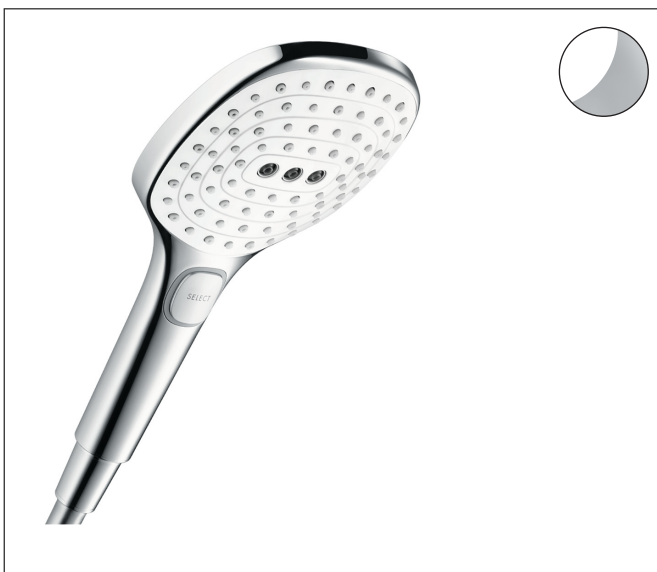

Merk hansgrohe
 Artikelnaam **Raindance Select E** handdouche 120 3jet EcoSmart
 Art.nr. 26521400
 Oppervlakte wit/chroom
 Netto prijs 109,80 EUR

Product foto

Maat tekeningen

Kenmerken

- diameter douchekop 120 mm
- Rain, RainAir volle zachte regenstraal, Whirl intensieve massagestraal
- handige straalkeuze via Select-knop
- maximale doorstroomhoeveelheid bij 3 bar: 8,5 l/min
- functie van: 6,8 l/min
- met interne watervoering
- afspoelbare filtering
- EcoSmart: Veel waterplezier met veel minder water

Technologie

Straalsoorten

Certificaat

Merk hansgrohe
 Artikelnaam **Raindance Select E** handdouche 120 3jet EcoSmart
 Art.nr. 26521400
 Oppervlakte wit/chroom
 Netto prijs 109,80 EUR

Stroomschema

Merk	hansgrohe
Artikelnaam	Raindance Select E handdouche 120 3jet EcoSmart
Art.nr.	26521400
Oppervlakte	wit/chroom
Netto prijs	109,80 EUR

Explosietekening voor bouwjaar: >05/13

Merk hansgrohe
 Artikelnaam **Raindance Select E** handdouche 120 3jet EcoSmart
 Art.nr. 26521400
 Oppervlakte wit/chroom
 Netto prijs 109,80 EUR

Onderdelen voor bouwjaar: >05/13