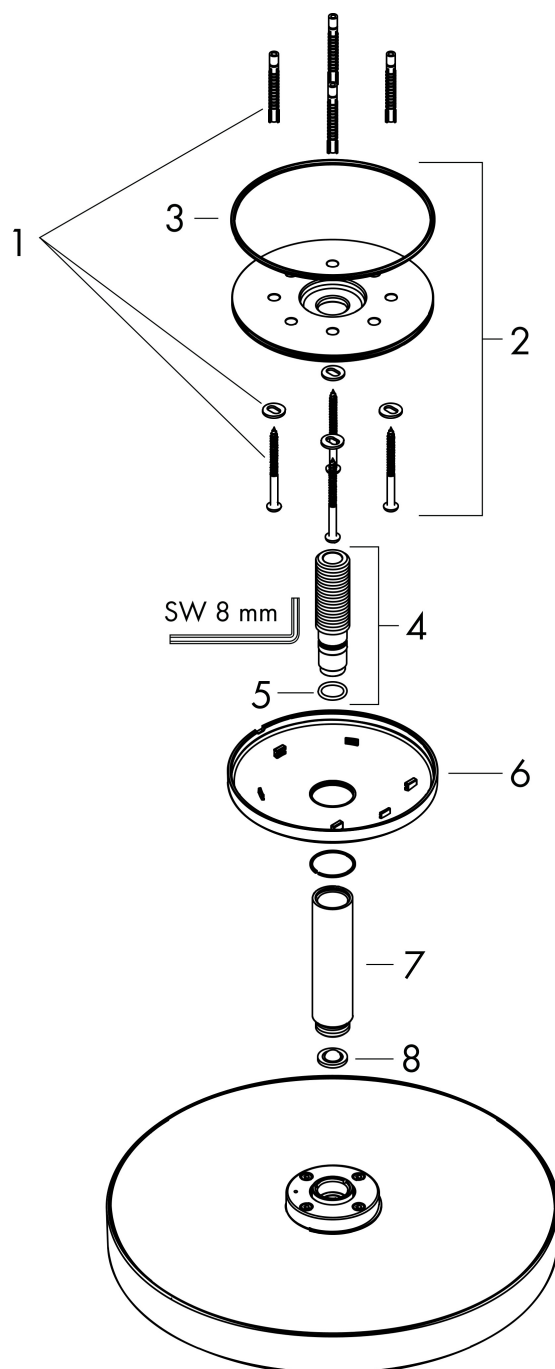

Merk	AXOR
Artikelnaam	AXOR One hoofddouche 280 1jet, plafondaansluiting
Art.nr.	48493000
Oppervlakte	chrom
Netto prijs	1.018,07 EUR

Product foto

Kenmerken

- bestaat uit: hoofddouche, plafondaansluiting
- diameter straalplaat 280 mm
- PowderRain en Rain in combinatie
- doorstroomhoeveelheid PowderRain en Rain-straal in combinatie bij 3 bar: 12,2 l/min
- functie van: 9,2 l/min
- maximale doorstroomhoeveelheid bij 3 bar: 12,2 l/min
- hoek hoofddouche verstelbaar
- afdekplaat van metaal
- plafonddouche afneembaar voor reiniging
- metalen plafondaansluiting
- plafondbevestiging 117 mm

Maat tekeningen

Technologie

Straalsoorten

Merk AXOR
Artikelnaam **AXOR One** hoofddouche 280 l jet, plafondaansluiting
Art.nr. 48493000
Oppervlakte chroom
Netto prijs 1.018,07 EUR

Stroomschema

De verbruikswaarden werden in overeenstemming met de praktijk met de bijbehorende armaturen (thermostaat/mengkraan/inbouwventiel) gemeten.

Merk	AXOR
Artikelnaam	AXOR One hoofddouche 280 ljet, plafondaansluiting
Art.nr.	48493000
Oppervlakte	chrom
Netto prijs	1.018,07 EUR

Explosietekening voor bouwjaar: >04/21

Merk AXOR
Artikelnaam **AXOR One** hoofddouche 280 ljet, plafondaansluiting
Art.nr. 48493000
Oppervlakte chroom
Netto prijs 1.018,07 EUR

Onderdelen voor bouwjaar: >04/21

Pos	Beschrijving	Art.nr.	Prijs
1	bevestigingsmateriaal	96179000	10,40
2	wandhouder	93962000	113,70
3	O-ring 120x2,5	93399000	4,80
4	aansluiting	93418000	32,70
5	O-ring 14x2	98129000	3,00
6	rozet	93963000	52,00
7	douche-arm	26432000	206,21
8	zeefdichting	93774000	7,70