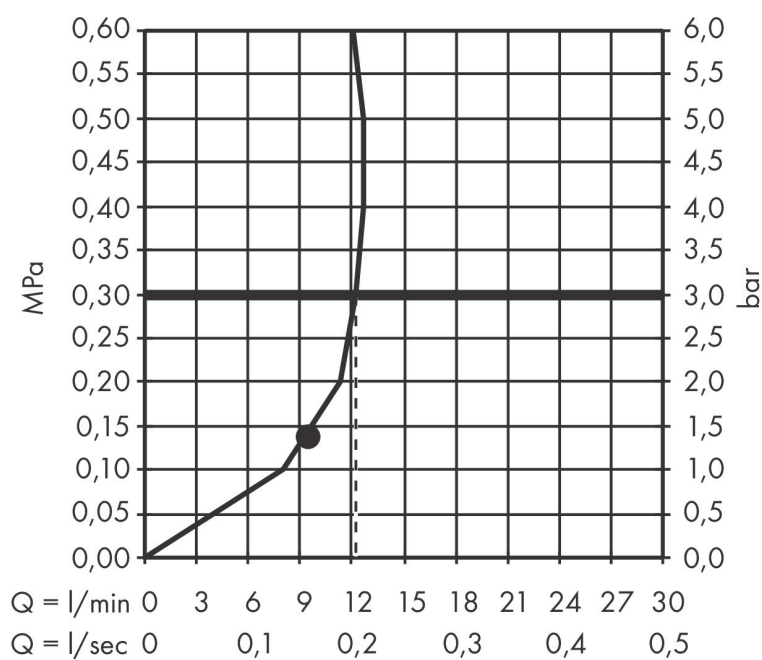

Merk	AXOR
Artikelnaam	AXOR One hoofddouche 280 1jet, plafondaansluiting
Art.nr.	48493000
Oppervlakte	chrom
Netto prijs	1.018,07 EUR

Product foto

Kenmerken

- bestaat uit: hoofddouche, plafondaansluiting
- diameter straalplaat 280 mm
- PowderRain en Rain in combinatie
- doorstroomhoeveelheid PowderRain en Rain-straal in combinatie bij 3 bar: 12,2 l/min
- functie van: 9,2 l/min
- maximale doorstroomhoeveelheid bij 3 bar: 12,2 l/min
- hoek hoofddouche verstelbaar
- afdekplaat van metaal
- plafonddouche afneembaar voor reiniging
- metalen plafondaansluiting
- plafondbevestiging 117 mm

Maat tekeningen

Technologie

Straalsoorten

Merk AXOR
Artikelnaam **AXOR One** hoofddouche 280 l jet, plafondaansluiting
Art.nr. 48493000
Oppervlakte chroom
Netto prijs 1.018,07 EUR

Stroomschema

De verbruikswaarden werden in overeenstemming met de praktijk met de bijbehorende armaturen (thermostaat/mengkraan/inbouwventiel) gemeten.