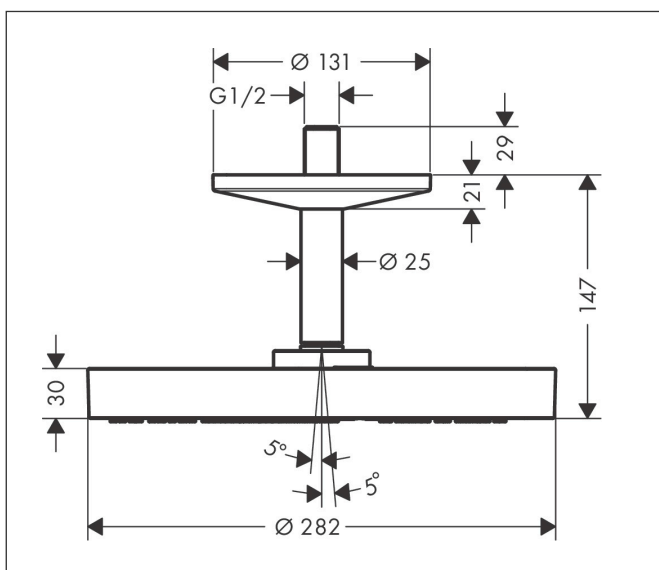

Merk	AXOR
Artikelnaam	AXOR One hoofddouche 280 1jet, plafondaansluiting
Art.nr.	48493000
Oppervlakte	chrom
Netto prijs	1.018,07 EUR

Product foto

Kenmerken

- bestaat uit: hoofddouche, plafondaansluiting
- diameter straalplaat 280 mm
- PowderRain en Rain in combinatie
- doorstroomhoeveelheid PowderRain en Rain-straal in combinatie bij 3 bar: 12,2 l/min
- functie van: 9,2 l/min
- maximale doorstroomhoeveelheid bij 3 bar: 12,2 l/min
- hoek hoofddouche verstelbaar
- afdekplaat van metaal
- plafonddouche afneembaar voor reiniging
- metalen plafondaansluiting
- plafondbevestiging 117 mm

Maat tekeningen

Technologie

Straalsoorten

Merk AXOR
Artikelnaam **AXOR One** hoofddouche 280 l jet, plafondaansluiting
Art.nr. 48493000
Oppervlakte chroom
Netto prijs 1.018,07 EUR

Stroomschema

De verbruikswaarden werden in overeenstemming met de praktijk met de bijbehorende armaturen (thermostaat/mengkraan/inbouwventiel) gemeten.

Merk	AXOR
Artikelnaam	AXOR One hoofddouche 280 ljet, plafondaansluiting
Art.nr.	48493000
Oppervlakte	chrom
Netto prijs	1.018,07 EUR

Explosietekening voor bouwjaar: >04/21

Merk AXOR
Artikelnaam **AXOR One** hoofddouche 280 ljet, plafondaansluiting
Art.nr. 48493000
Oppervlakte chroom
Netto prijs 1.018,07 EUR

Onderdelen voor bouwjaar: >04/21

Pos	Beschrijving	Art.nr.	Prijs
1	bevestigingsmateriaal	96179000	10,40
2	wandhouder	93962000	113,70
3	O-ring 120x2,5	93399000	4,80
4	aansluiting	93418000	32,70
5	O-ring 14x2	98129000	3,00
6	rozet	93963000	52,00
7	douche-arm	26432000	206,21
8	zeefdichting	93774000	7,70