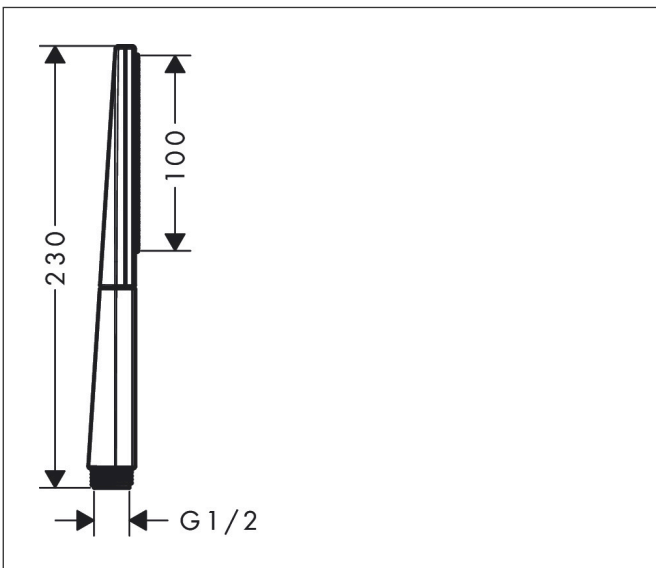

Merk hansgrohe  
 Artikelnaam **Rainfinity** staafhanddouche 100 ljet  
 Art.nr. 26866700  
 Oppervlakte Mat wit  
 Netto prijs 140,32 EUR

## Kenmerken

- diameter douchekop 100 x 38 mm
- PowderRain
- maximale doorstroomhoeveelheid bij 3 bar: 13,8 l/min
- functie van: 5,5 l/min
- met interne watervoering
- afspoelbare filterring

## Maat tekeningen