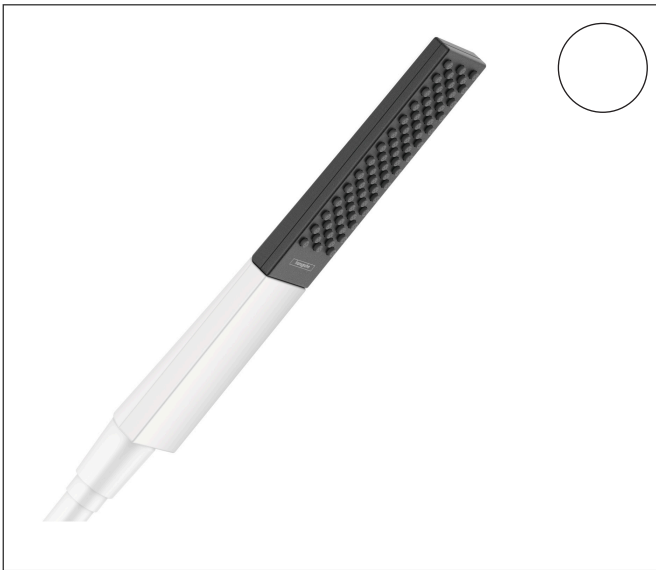

Merk hansgrohe  
 Artikelnaam **Rainfinity** staafhanddouche 100 ljet  
 Art.nr. 26866700  
 Oppervlakte Mat wit  
 Netto prijs 140,32 EUR

## Product foto

## Kenmerken

- diameter douchekop 100 x 38 mm
- PowderRain
- maximale doorstroomhoeveelheid bij 3 bar: 13,8 l/min
- functie van: 5,5 l/min
- met interne watervoering
- afspoelbare filterring