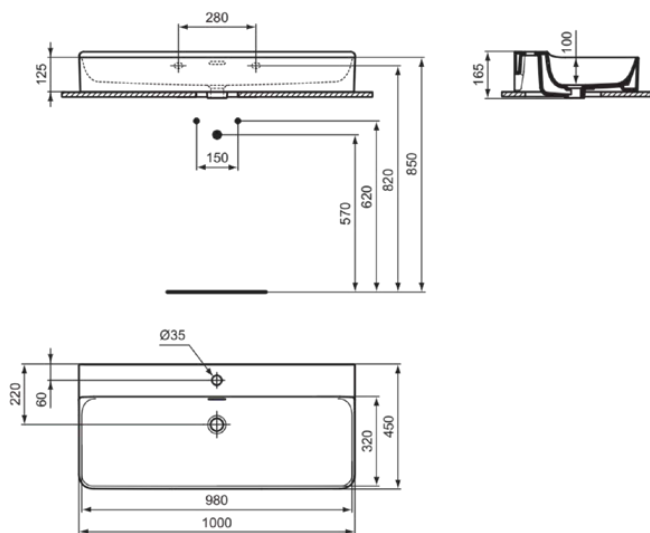

## T3693MA

CONCA | Wastafel 1000x450x145 mm in wit afwerking, 1 met kraangat, met overloop | IdealPlus

### Algemene informatie

Productcategorie:	Wastafels
Producttype:	Wastafel
Merk:	Ideal Standard
Collectie:	CONCA
Ontwerper:	Palomba Serafini Associati
Colour:	MA - Wit
Afwerking van het oppervlak:	glanzend
Hoogte (mm):	145
Breedte (mm):	1000
Lengte / sprong (mm):	450
Nettogewicht (kg):	25.40
EAN-code:	8014140468639