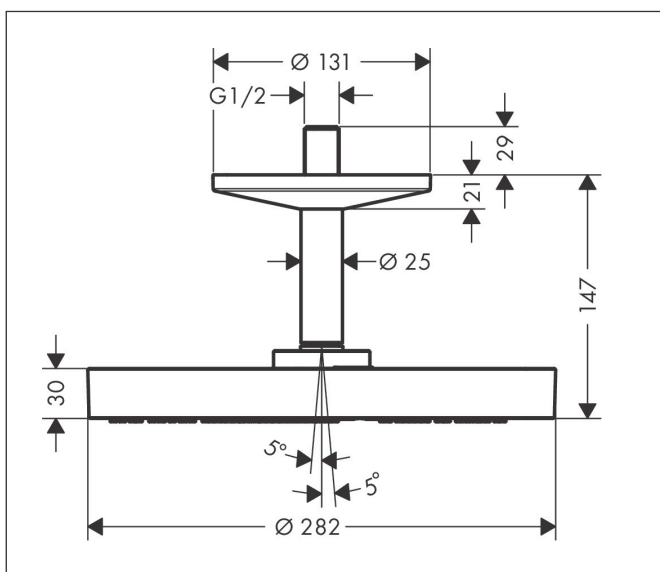

Maat tekeningen

Technologie

Straalsoorten