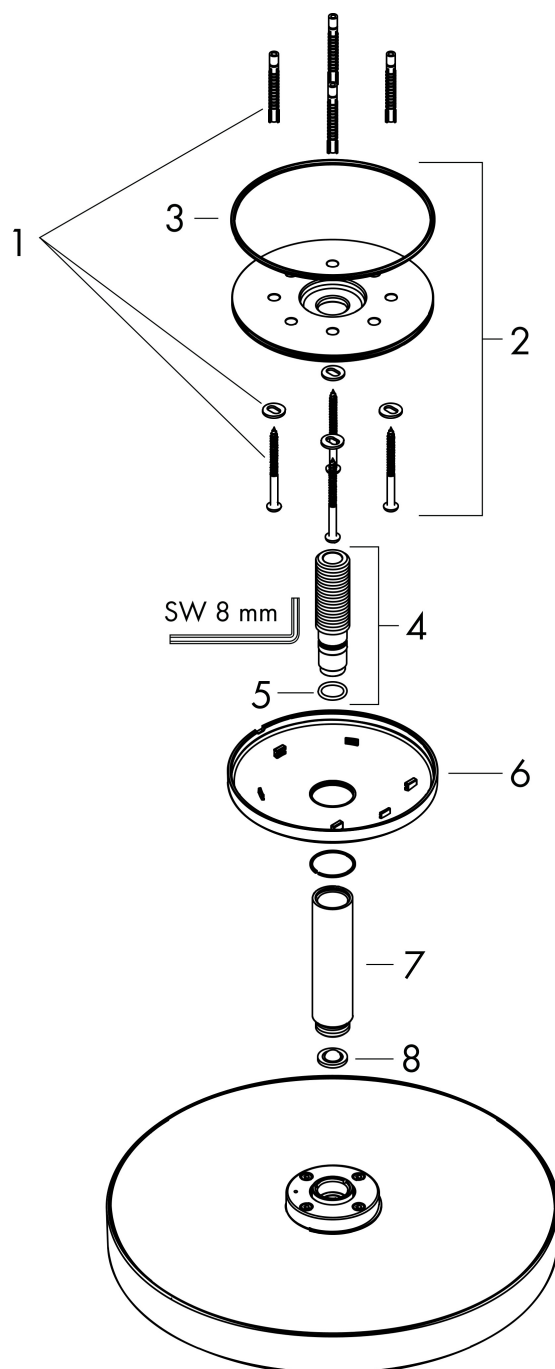

Merk	AXOR
Artikelnaam	AXOR One hoofddouche 280 ljet, plafondaansluiting
Art.nr.	48493670
Oppervlakte	Mat zwart
Netto prijs	1.425,34 EUR

Explosietekening voor bouwjaar: >04/21