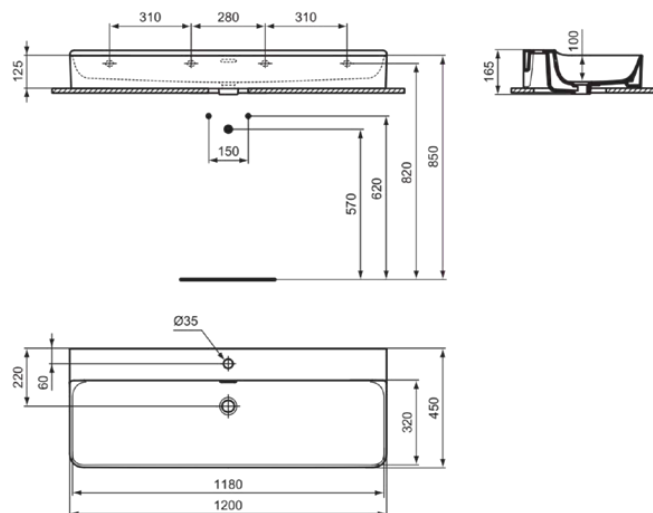

CONCA

T369401

CONCA | Wastafel 1200x450x165 mm in glanzend wit afwerking, 1 met kraangat, met overloop

Afbeelding & technische tekening

Algemene informatie

Productcategorie:	Wastafels
Producttype:	Wastafel
Merk:	Ideal Standard
Collectie:	CONCA
Ontwerper:	Palomba Serafini Associati
Colour:	01 - Glanzend Wit
Afwerking van het oppervlak:	glanzend
Hoogte (mm):	165
Breedte (mm):	1200
Lengte / sprong (mm):	450
Nettogewicht (kg):	32.00
EAN-code:	8014140457947

Downloads

- [EPD](#)

Productnormen & certificeringen

Normen:	EN 14688
Prestatieverklaring classificatie (DoP):	CL 25

Product specificaties

Kleurcode:	01
Kleuromschrijving:	glanzend wit
Model voor mindervaliden:	Nee
Met kettingoog:	Nee
Materiaal:	Keramisch
Materiaalkwaliteit:	Fine Fireclay
Aantal kraangaten per gebruiksplaats:	1
Aantal gebruiksplaatsen:	1
Overloop zichtbaar:	Ja
PVD technologie:	Nee
Afzetplateau:	Achterkant
Afwerking van het oppervlak:	glanzend
Positie kraangat:	Midden
Type overloop:	Gleuf
Met rugwand:	Nee
Met afvoerplug:	Nee
Met overloop:	Ja
Met sifon:	Nee
Inclusief bevestigingsmateriaal:	Nee
Bevestigingswijze:	Wand
Aanbevolen zaagmal:	TT0299724