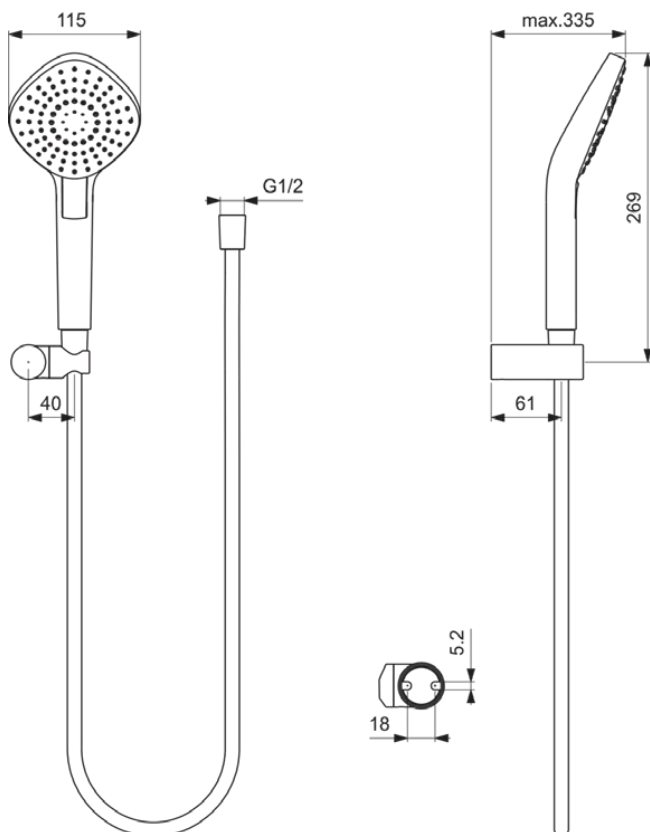

IDEALRAIN EVO

B2405AA

IDEALRAIN EVO | Badset 115x335 mm in chroom afwerking, 8 l/min (3 bar) | Meerdere straalsoorten, Easy clean noppen, Ecoflow, Navigo® drukknoop, Brede straal

Afbeelding & technische tekening

Algemene informatie

Productcategorie:	Glijstangset
Producttype:	Badset
Merk:	Ideal Standard
Collectie:	IDEALRAIN EVO
Ontwerper:	Ideal Standard
Colour:	AA - Chroom
Afwerking van het oppervlak:	glanzend
Breedte (mm):	115
Lengte / sprong (mm):	335
Bevestigingswijze:	Bevestigingsbouten
Nettogewicht (kg):	0.78
EAN-code:	3800861063537

Producten die meegeleverd worden

B2232AA:	IDEALRAIN EVO Handdouche met meerdere functies 115x251 mm in chroom afwerking, 8 l/min (3 bar)
B9847AA:	IDEALRAIN PRO Handdouchehouder 80x68x30 mm in chroom afwerking
A3306AA:	IDEALRAIN Doucheslang 1250 mm in chroom afwerking

IDEALRAIN EVO

B2405AA

IDEALRAIN EVO | Badset 115x335 mm in chroom afwerking, 8 l/min (3 bar) | Meerdere straalsoorten, Easy clean noppen, Ecoflow, Navigo® drukknop, Brede straal

Product specificaties

Maximale volumestroom bij 3 bar (l/min) voor alle uitgangen:	8
Max. debiet bij 3 bar (l) voor handdouche:	8
Navigo-technologie:	Ja
PVD technologie:	Nee
SmartShine:	Ja
Oppervlakte dekking:	verchroomd
Afwerking van het oppervlak:	glanzend
Type straalsoort(en):	Drop jet / Massage / Regen
Muurbeugel verstelbaar:	Ja
Waterbesparend:	Ja
Met volumestroombegrenzer:	Ja
Met snelkoppeling:	Nee
Met verwijderbare zeef:	Nee
Met doucheslang:	Ja
Met wandbeugel:	Ja
Inclusief bevestigingsmateriaal:	Ja
Bevestigingswijze:	Bevestigingsbouten
Bevestigingswijze:	Wand
Met terugslagklep:	Nee