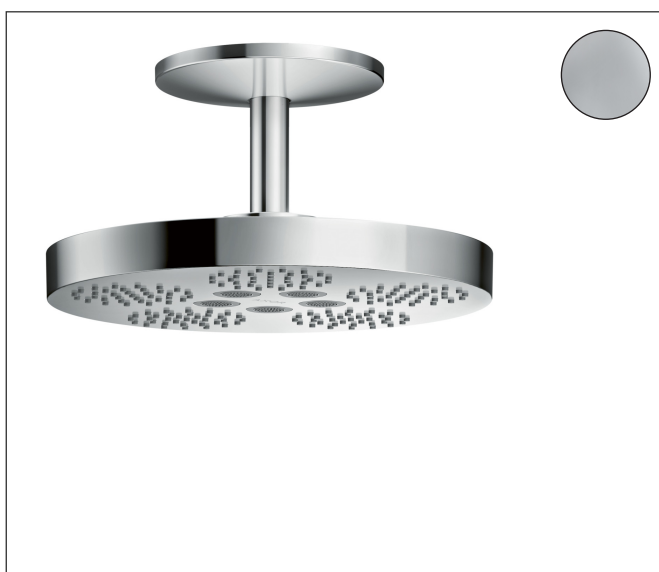

Merk	AXOR
Artikelnaam	AXOR One hoofddouche 280 2jet met plafondaansluiting
Art.nr.	48494000
Oppervlakte	chrom
Netto prijs	1.197,82 EUR

Product foto

Kenmerken

- bestaat uit: hoofddouche, plafondaansluiting
- diameter straalplaat 280 mm
- PowderRain, Rain
- doorstroomhoeveelheid PowderRain-straal bij 3 bar: 7,5 l/min
- doorstroomhoeveelheid PowderRain en Rain-straal in combinatie bij 3 bar: 18,1 l/min
- functie van: 6,7 l/min
- maximale doorstroomhoeveelheid bij 3 bar: 18,1 l/min
- afdekplaat van metaal
- plafonddouche afneembaar voor reiniging
- aansluiting van plafonddouche: bajonetsluiting
- metalen plafondaansluiting
- plafondbevestiging 180 mm
- montagetype: inbouw
- aansluiting: inbouwdeel
- niet inbegrepen: inbouwdeel

Maat tekeningen

Technologie

Straalsoorten

Merk	AXOR
Artikelnaam	AXOR One hoofddouche 280 2jet met plafondaansluiting
Art.nr.	48494000
Oppervlakte	chrom
Netto prijs	1.197,82 EUR

Benodigde onderdelen

Product foto	Artikelnaam	Art.nr.	Prijs
	AXOR AXOR ShowerSolutions inbouwdeel voor hoofddouche met plafondaansluiting	26434180	290,53

Merk AXOR
 Artikelnaam **AXOR One** hoofddouche 280 2jet met plafondaansluiting
 Art.nr. 48494000
 Oppervlakte chroom
 Netto prijs 1.197,82 EUR

Stroomschema

De verbruikswaarden werden in overeenstemming met de praktijk met de bijbehorende armaturen (thermostaat/mengkraan/inbouwventiel) gemeten.

Merk	AXOR
Artikelnaam	AXOR One hoofddouche 280 2jet met plafondaansluiting
Art.nr.	48494000
Oppervlakte	chrom
Netto prijs	1.197,82 EUR

Explosietekening voor bouwjaar: >04/21

Merk AXOR
Artikelnaam **AXOR One** hoofddouche 280 2jet met plafondaansluiting
Art.nr. 48494000
Oppervlakte chroom
Netto prijs 1.197,82 EUR