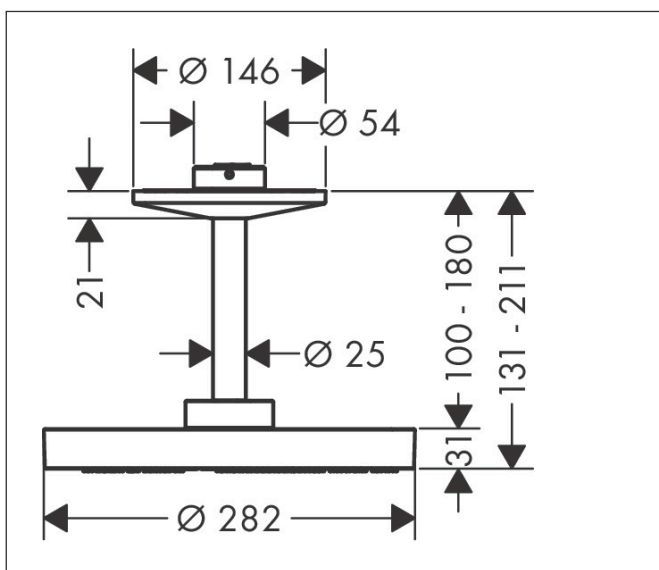

Merk	AXOR
Artikelnaam	AXOR One hoofddouche 280 2jet met plafondaansluiting
Art.nr.	48494000
Oppervlakte	chrom
Netto prijs	1.197,82 EUR

Product foto

Kenmerken

- bestaat uit: hoofddouche, plafondaansluiting
- diameter straalplaat 280 mm
- PowderRain, Rain
- doorstroomhoeveelheid PowderRain-straal bij 3 bar: 7,5 l/min
- doorstroomhoeveelheid PowderRain en Rain-straal in combinatie bij 3 bar: 18,1 l/min
- functie van: 6,7 l/min
- maximale doorstroomhoeveelheid bij 3 bar: 18,1 l/min
- afdekplaat van metaal
- plafonddouche afneembaar voor reiniging
- aansluiting van plafonddouche: bajonetsluiting
- metalen plafondaansluiting
- plafondbevestiging 180 mm
- montagetype: inbouw
- aansluiting: inbouwdeel
- niet inbegrepen: inbouwdeel

Maat tekeningen

Technologie

Straalsoorten

Merk	AXOR
Artikelnaam	AXOR One hoofddouche 280 2jet met plafondaansluiting
Art.nr.	48494000
Oppervlakte	chrom
Netto prijs	1.197,82 EUR

Benodigde onderdelen

Product foto	Artikelnaam	Art.nr.	Prijs
	AXOR AXOR ShowerSolutions inbouwdeel voor hoofddouche met plafondaansluiting	26434180	290,53

Merk AXOR
 Artikelnaam **AXOR One** hoofddouche 280 2jet met plafondaansluiting
 Art.nr. 48494000
 Oppervlakte chroom
 Netto prijs 1.197,82 EUR

Stroomschema

De verbruikswaarden werden in overeenstemming met de praktijk met de bijbehorende armaturen (thermostaat/mengkraan/inbouwventiel) gemeten.

Onderdelen voor bouwjaar: >04/21

Pos	Beschrijving	Art.nr.	Prijs
1	douche-arm	93975000	365,40
2	O-ring 9x2	98119000	3,00
3	inbusschroef M4x12	93841000	7,70
4	O-ring 120x2,5	93399000	4,80
5	O-ring 11x1,5	98385000	3,00
6	O-ring 45x2,5	98432000	3,00
7	zeef	93967000	3,00
8	zeef	97735000	3,00
9	doorstroombegrenzer (8 l/min)	13968000	7,70