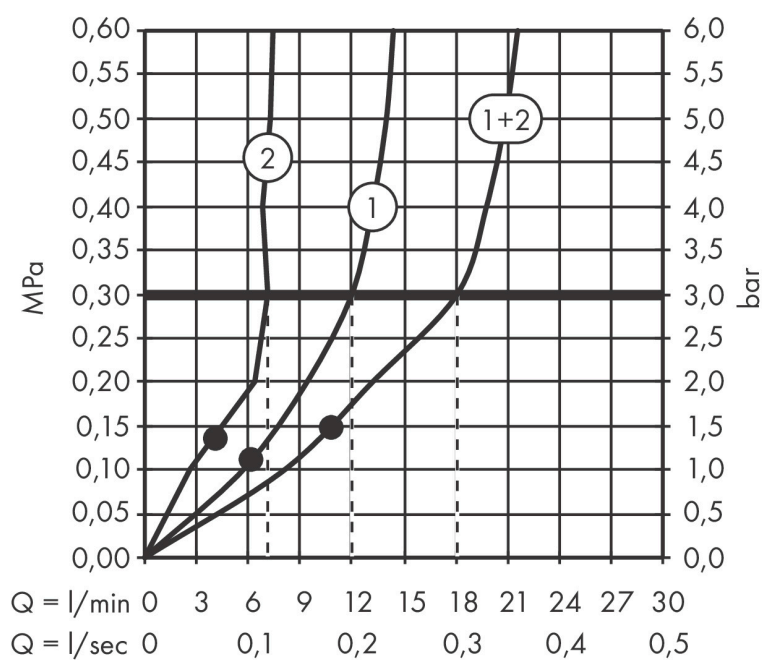

Merk	AXOR
Artikelnaam	AXOR One hoofddouche 280 2jet met plafondaansluiting
Art.nr.	48494000
Oppervlakte	chrom
Netto prijs	1.197,82 EUR

Product foto

Kenmerken

- bestaat uit: hoofddouche, plafondaansluiting
- diameter straalplaat 280 mm
- PowderRain, Rain
- doorstroomhoeveelheid PowderRain-straal bij 3 bar: 7,5 l/min
- doorstroomhoeveelheid PowderRain en Rain-straal in combinatie bij 3 bar: 18,1 l/min
- functie van: 6,7 l/min
- maximale doorstroomhoeveelheid bij 3 bar: 18,1 l/min
- afdekplaat van metaal
- plafonddouche afneembaar voor reiniging
- aansluiting van plafonddouche: bajonetsluiting
- metalen plafondaansluiting
- plafondbevestiging 180 mm
- montagetype: inbouw
- aansluiting: inbouwdeel
- niet inbegrepen: inbouwdeel

Maat tekeningen

Technologie

Straalsoorten

Merk	AXOR
Artikelnaam	AXOR One hoofddouche 280 2jet met plafondaansluiting
Art.nr.	48494000
Oppervlakte	chrom
Netto prijs	1.197,82 EUR

Benodigde onderdelen

Product foto	Artikelnaam	Art.nr.	Prijs
	AXOR AXOR ShowerSolutions inbouwdeel voor hoofddouche met plafondaansluiting	26434180	290,53

Merk AXOR
 Artikelnaam **AXOR One** hoofddouche 280 2jet met plafondaansluiting
 Art.nr. 48494000
 Oppervlakte chroom
 Netto prijs 1.197,82 EUR

Stroomschema

De verbruikswaarden werden in overeenstemming met de praktijk met de bijbehorende armaturen (thermostaat/mengkraan/inbouwventiel) gemeten.