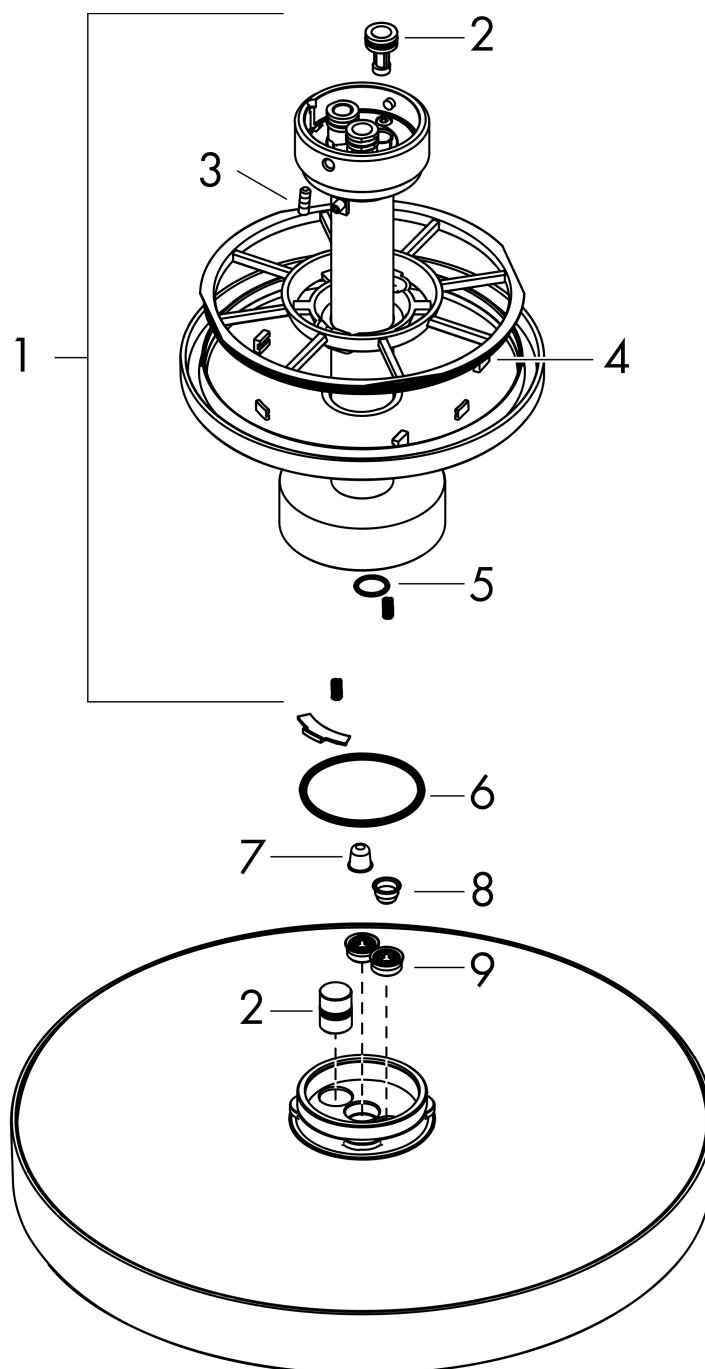

Merk	AXOR
Artikelnaam	AXOR One hoofddouche 280 2jet met plafondaansluiting
Art.nr.	48494000
Oppervlakte	chrom
Netto prijs	1.197,82 EUR

Explosietekening voor bouwjaar: >04/21