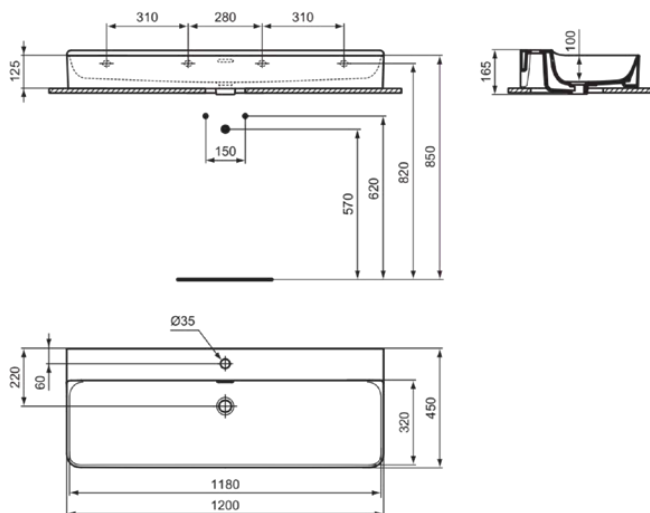

CONCA

T3694MA

CONCA | Wastafel 1200x450x165 mm in wit afwerking, 1 met kraangat, met overloop | IdealPlus

Afbeelding & technische tekening

Algemene informatie

Productcategorie:	Wastafels
Producttype:	Wastafel
Merk:	Ideal Standard
Collectie:	CONCA
Ontwerper:	Palomba Serafini Associati
Colour:	MA - Wit
Afwerking van het oppervlak:	glanzend
Hoogte (mm):	165
Breedte (mm):	1200
Lengte / sprong (mm):	450
Nettogewicht (kg):	32.00
EAN-code:	8014140468646

Kenmerken

IdealPlus

Productnormen & certificeringen

Normen:	EN 14688
Prestatieverklaring classificatie (DoP):	CL 25

Product specificaties

Kleurcode:	MA
Kleuromschrijving:	wit
IdealPlus technologie:	Ja
Model voor mindervaliden:	Nee
Met kettingoog:	Nee
Materiaal:	Keramisch
Materiaalkwaliteit:	Fine Fireclay
Aantal kraangaten per gebruiksplaats:	1
Aantal gebruiksplaatsen:	1
Overloop zichtbaar:	Ja
PVD technologie:	Nee
Afzetplateau:	Achterkant
Afwerking van het oppervlak:	glanzend
Positie kraangat:	Midden
Type overloop:	Gleuf
Met rugwand:	Nee
Met afvoerplug:	Nee
Met overloop:	Ja
Met sifon:	Nee
Inclusief bevestigingsmateriaal:	Nee
Bevestigingswijze:	Wand

CONCA

T3694MA

CONCA | Wastafel 1200x450x165 mm in wit afwerking, 1 met kraangat, met overloop | IdealPlus

Aanbevolen zaagmal:

TT0299724

Uw lokale contact:

België • Belgique

Ideal Standard Produktions-GmbH
Corporate Village - Frame 21 Building
Da Vincilaan 2
B-1935 Zaventem
☎ +32 2 325 66 00
☎ +32 2 325 66 01
🌐 www.idealstandard.be