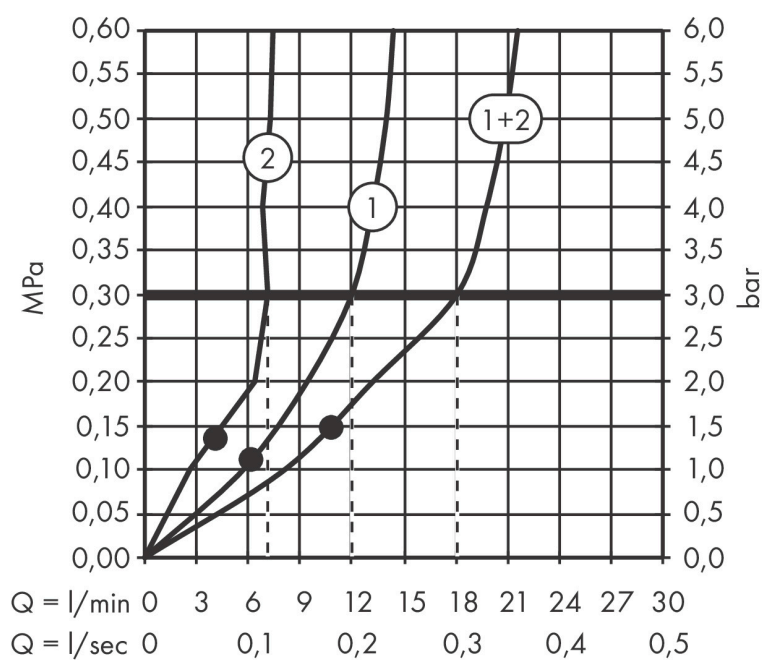

Merk	AXOR
Artikelnaam	AXOR One hoofddouche 280 2jet met plafondaansluiting
Art.nr.	48494670
Oppervlakte	Mat zwart
Netto prijs	1.676,90 EUR

Product foto

Kenmerken

- bestaat uit: hoofddouche, plafondaansluiting
- diameter straalplaat 280 mm
- PowderRain, Rain
- doorstroomhoeveelheid PowderRain-straal bij 3 bar: 7,5 l/min
- doorstroomhoeveelheid PowderRain en Rain-straal in combinatie bij 3 bar: 18,1 l/min
- functie van: 6,7 l/min
- maximale doorstroomhoeveelheid bij 3 bar: 18,1 l/min
- afdekplaat van metaal
- plafonddouche afneembaar voor reiniging
- aansluiting van plafonddouche: bajonetsluiting
- metalen plafondaansluiting
- plafondbevestiging 180 mm
- montagetype: inbouw
- aansluiting: inbouwdeel
- niet inbegrepen: inbouwdeel

Maat tekeningen

Technologie

Straalsoorten

Merk	AXOR
Artikelnaam	AXOR One hoofddouche 280 2jet met plafondaansluiting
Art.nr.	48494670
Oppervlakte	Mat zwart
Netto prijs	1.676,90 EUR

Benodigde onderdelen

Product foto	Artikelnaam	Art.nr.	Prijs
	AXOR AXOR ShowerSolutions inbouwdeel voor hoofddouche met plafondaansluiting	26434180	290,53

Merk AXOR
 Artikelnaam **AXOR One** hoofddouche 280 2jet met plafondaansluiting
 Art.nr. 48494670
 Oppervlakte Mat zwart
 Netto prijs 1.676,90 EUR

Stroomschema

De verbruikswaarden werden in overeenstemming met de praktijk met de bijbehorende armaturen (thermostaat/mengkraan/inbouwventiel) gemeten.