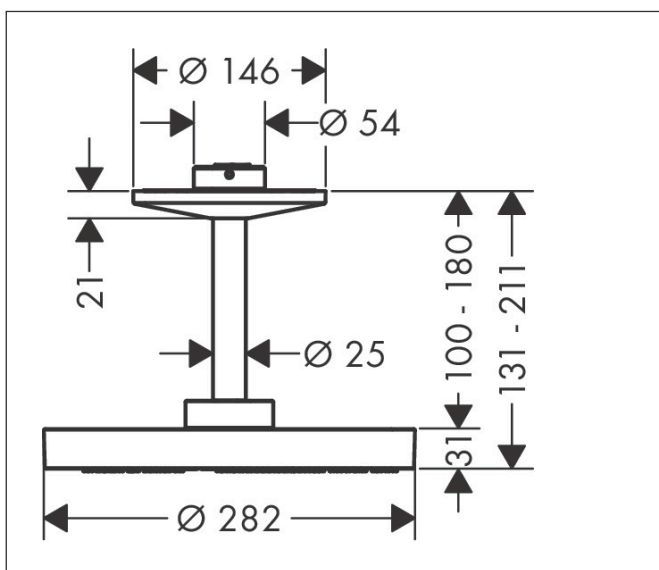

Merk	AXOR
Artikelnaam	AXOR One hoofddouche 280 2jet met plafondaansluiting
Art.nr.	48494670
Oppervlakte	Mat zwart
Netto prijs	1.676,90 EUR

Product foto

Kenmerken

- bestaat uit: hoofddouche, plafondaansluiting
- diameter straalplaat 280 mm
- PowderRain, Rain
- doorstroomhoeveelheid PowderRain-straal bij 3 bar: 7,5 l/min
- doorstroomhoeveelheid PowderRain en Rain-straal in combinatie bij 3 bar: 18,1 l/min
- functie van: 6,7 l/min
- maximale doorstroomhoeveelheid bij 3 bar: 18,1 l/min
- afdekplaat van metaal
- plafonddouche afneembaar voor reiniging
- aansluiting van plafonddouche: bajonetsluiting
- metalen plafondaansluiting
- plafondbevestiging 180 mm
- montagetype: inbouw
- aansluiting: inbouwdeel
- niet inbegrepen: inbouwdeel

Maat tekeningen

Technologie

Straalsoorten

Merk	AXOR
Artikelnaam	AXOR One hoofddouche 280 2jet met plafondaansluiting
Art.nr.	48494670
Oppervlakte	Mat zwart
Netto prijs	1.676,90 EUR

Benodigde onderdelen

Product foto	Artikelnaam	Art.nr.	Prijs
	AXOR AXOR ShowerSolutions inbouwdeel voor hoofddouche met plafondaansluiting	26434180	290,53

Merk AXOR
 Artikelnaam **AXOR One** hoofddouche 280 2jet met plafondaansluiting
 Art.nr. 48494670
 Oppervlakte Mat zwart
 Netto prijs 1.676,90 EUR

Stroomschema

De verbruikswaarden werden in overeenstemming met de praktijk met de bijbehorende armaturen (thermostaat/mengkraan/inbouwventiel) gemeten.

Onderdelen voor bouwjaar: >04/21

Pos	Beschrijving	Art.nr.	Prijs
1	douche-arm	93975670	548,10
2	O-ring 9x2	98119000	3,00
3	inbusschroef M4x12	93841000	7,70
4	O-ring 120x2,5	93399000	4,80
5	O-ring 11x1,5	98385000	3,00
6	O-ring 45x2,5	98432000	3,00
7	zeef	93967000	3,00
8	zeef	97735000	3,00
9	doorstroombegrenzer (8 l/min)	13968000	7,70