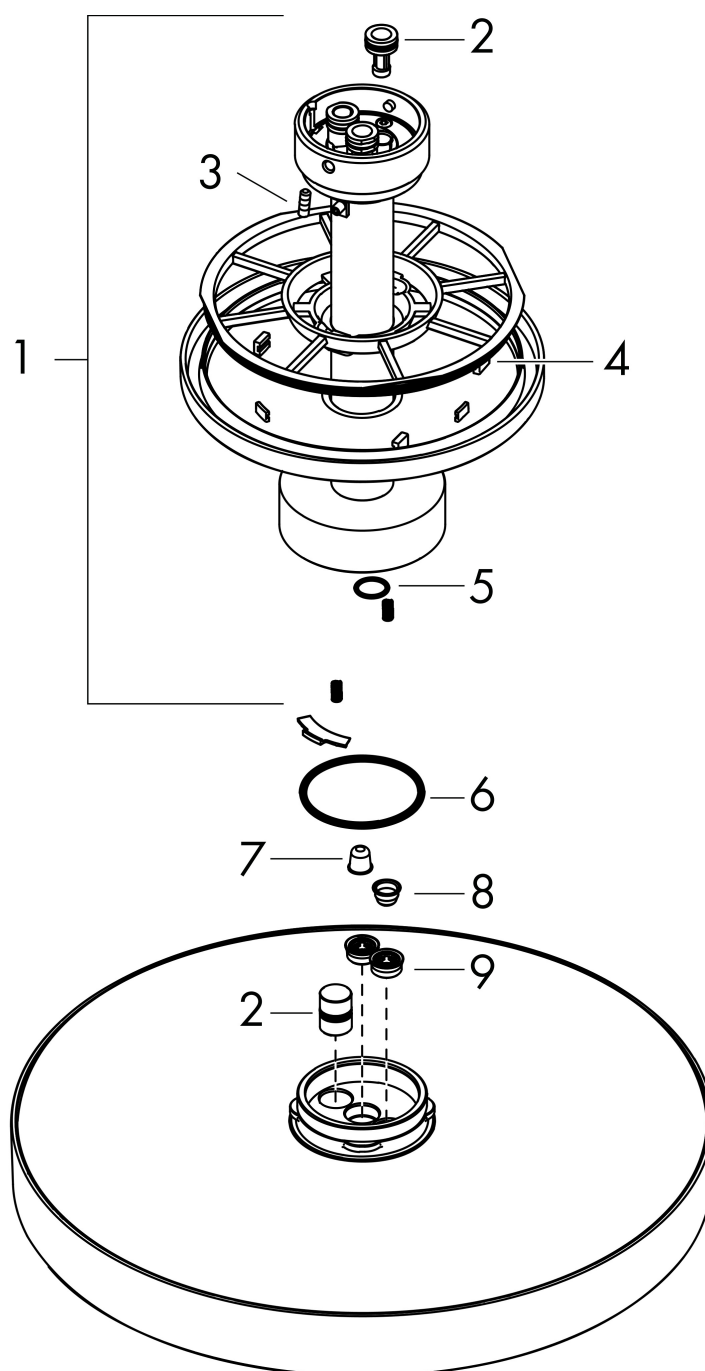

Merk	AXOR
Artikelnaam	AXOR One hoofddouche 280 2jet met plafondaansluiting
Art.nr.	48494670
Oppervlakte	Mat zwart
Netto prijs	1.676,90 EUR

Explosietekening voor bouwjaar: >04/21