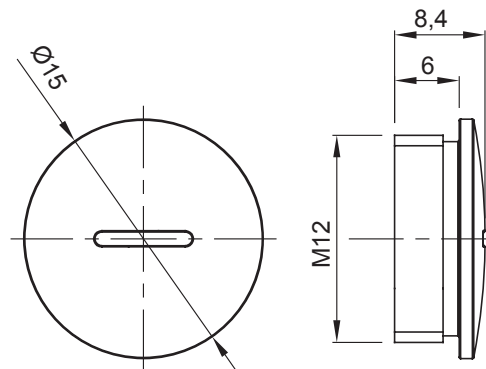

Kleur	Grijs RAL 7035	IP waarde	IP65
Materiaal	Nylon	Pitch	M12
Electrocod	36B		

DIMENSIONAL

TECHNICAL SYMBOLOGY

IP

IP65

STANDARDS/APPROVALS