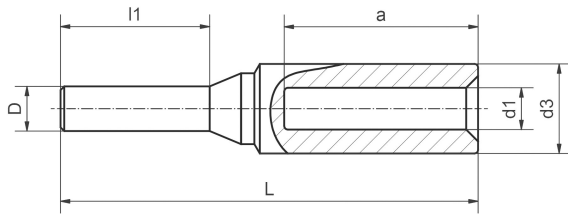

intercable

Datasheet Verbinder met stift 95mm² rm/sm, 120mm² se 12mm stift

Artikelnummer	ICALCU95B12V
Doorsnede Kabel Al	
Rond/ Sector Meerdradig	95mm ²
Sector Enkeldradig	120mm ²
Doorsnede stift Cu	12mm
Materiaal	Al 99,5/ CU-ETP
Afwerking	Met contactvet gevuld
Referentienummer (kengetal) t.b.v. matrijsnummer) Al	22

Maten:

D1	13.2mm
D3	22mm
b	12mm
L1	33mm
L	91mm
Gewicht	8.16 Kg/100
Gewicht Cu	4.36 Kg/100