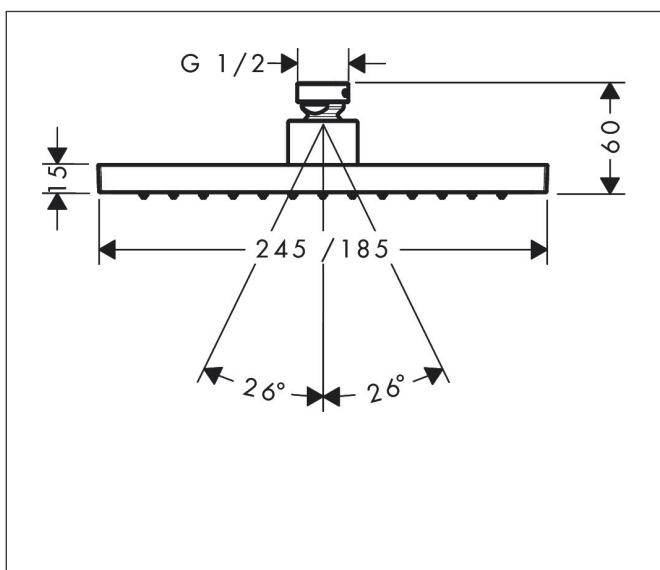

Merk	AXOR
Artikelnaam	AXOR ShowerSolutions hoofddouche 245/185 1jet EcoSmart+
Art.nr.	35387670
Oppervlakte	Mat zwart
Netto prijs	776,14 EUR

Product foto

Kenmerken

- diameter straalplaat 245 x 185 mm
- Rain
- functie van: 2,6 l/min
- maximale doorstroomhoeveelheid bij 3 bar: 5,2 l/min
- hoek hoofddouche verstelbaar
- afdekplaat van metaal
- plafonddouche afneembaar voor reiniging
- EU taxonomie: max 6l/min - draagt substantieel bij aan duurzaamheid

Maat tekeningen

Technologie

Straalsoorten

Certificaat

Merk	AXOR
Artikelnaam	AXOR ShowerSolutions hoofddouche 245/185 1jet EcoSmart+
Art.nr.	35387670
Oppervlakte	Mat zwart
Netto prijs	776,14 EUR

Benodigde onderdelen (naar keuze)