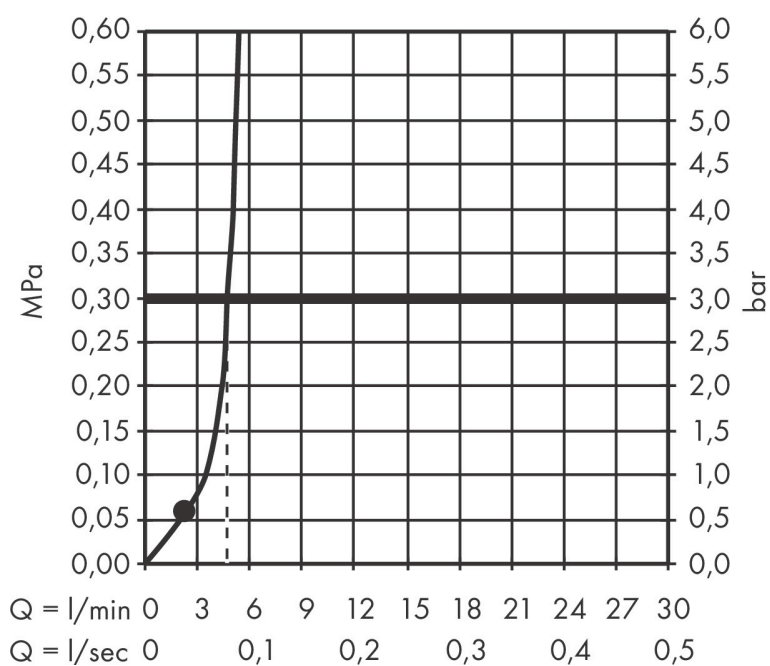

Merk AXOR
Artikelnaam **AXOR ShowerSolutions** hoofddouche 245/185 1jet EcoSmart+
Art.nr. 35387670
Oppervlakte Mat zwart
Netto prijs 776,14 EUR

Stroomschema