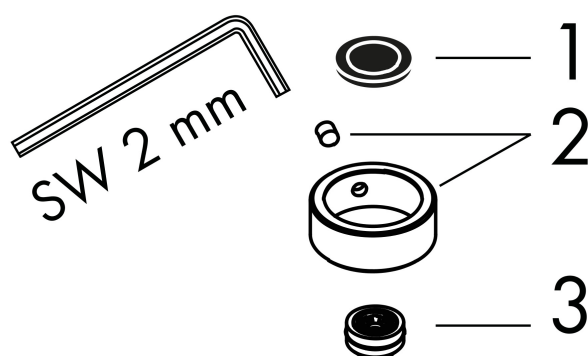

Merk AXOR
Artikelnaam **AXOR ShowerSolutions** hoofdouche 245/185 1jet EcoSmart+
Art.nr. 35387670
Oppervlakte Mat zwart
Netto prijs 776,14 EUR

Explosietekening voor bouwjaar: >09/22

Merk AXOR
Artikelnaam **AXOR ShowerSolutions** hoofddouche 245/185 1jet EcoSmart+
Art.nr. 35387670
Oppervlakte Mat zwart
Netto prijs 776,14 EUR

Onderdelen voor bouwjaar: >09/22

Pos	Beschrijving	Art.nr.	Prijs
1	zeefdichting	94246000	3,00
2	borgring	98942670	24,90
3	doorstroombegrenzer (6 l/min)	98416000	7,70