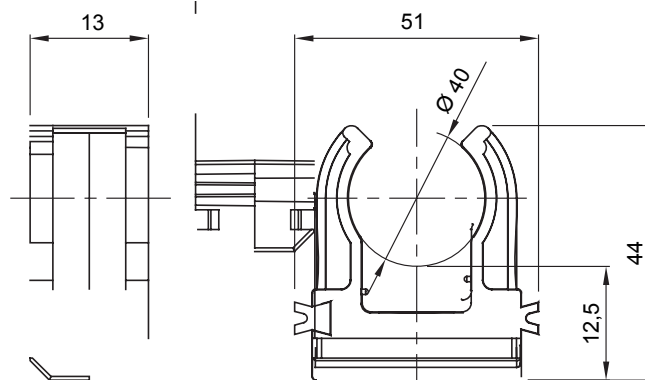

Kleur	Grijs RAL 7035	IP waarde	-
Materiaal	Schokbestendig polymeer	Bevestiging	Clip
Voor externe buizen (mm)	40	Gloeidraadtest	750 °C
Wandbuis as afstand (mm)	32	Bedrijfstemperatuur	-5 +60 °C
Electrocod	21221	Standaard	EN 61386-1 (indien van toepassing)

### DIMENSIONAL

### TECHNICAL SYMBOLOGY

IP

GWT

750 °C