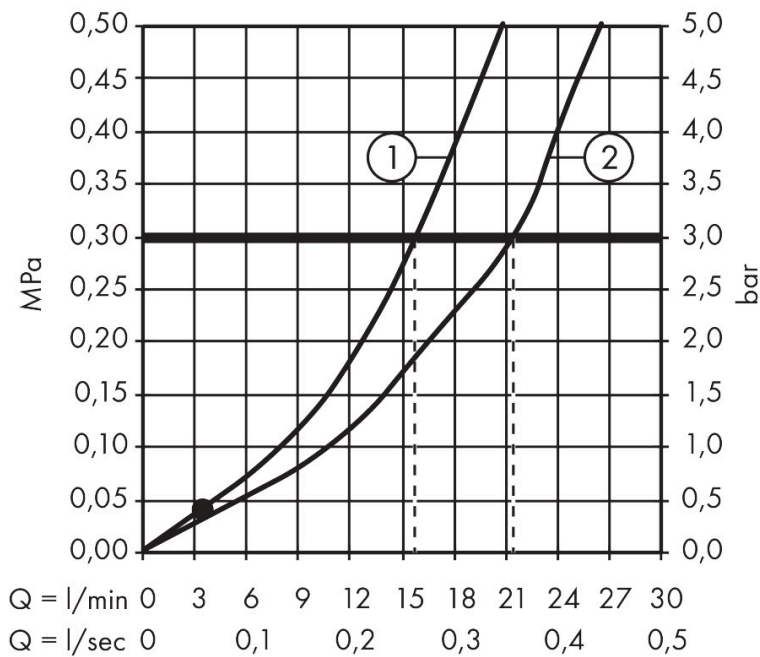

Merk	hansgrohe
Artikelnaam	Focus ééngreeps badmengkraan opbouw
Art.nr.	31940000
Oppervlakte	chrom
Netto prijs	156,87 EUR

Product foto

Kenmerken

- voorsprong uitloop 180 mm
- hartafstand: 150 ± 12 mm
- straalsoort mengkraan: normale straal
- maximale doorstroomhoeveelheid bij 3 bar: 19,8 l/min
- keramisch kardoos
- temperatuurbegrenzing instelbaar
- omstelling met automatische reset
- met geïntegreerde zekerheidscombinatie EN 1717. Let op: alleen te gebruiken in combinatie met Exafill
- S-aansluitingen
- wandmontage

Maat tekeningen

Technologie

Certificaat

Merk hansgrohe
 Artikelnaam **Focus** ééngreeps badmengkraan opbouw
 Art.nr. 31940000
 Oppervlakte chroom
 Netto prijs 156,87 EUR

Stroomschema

1 Shower outlet with 1 B-resistance
 2 Uitlaat bad

Merk	hansgrohe
Artikelnaam	Focus ééngreeps badmengkraan opbouw
Art.nr.	31940000
Oppervlakte	chrom
Netto prijs	156,87 EUR

Explosietekening voor bouwjaar: >06/14

Merk hansgrohe
 Artikelnaam **Focus** ééngreeps badmengkraan opbouw
 Art.nr. 31940000
 Oppervlakte chroom
 Netto prijs 156,87 EUR