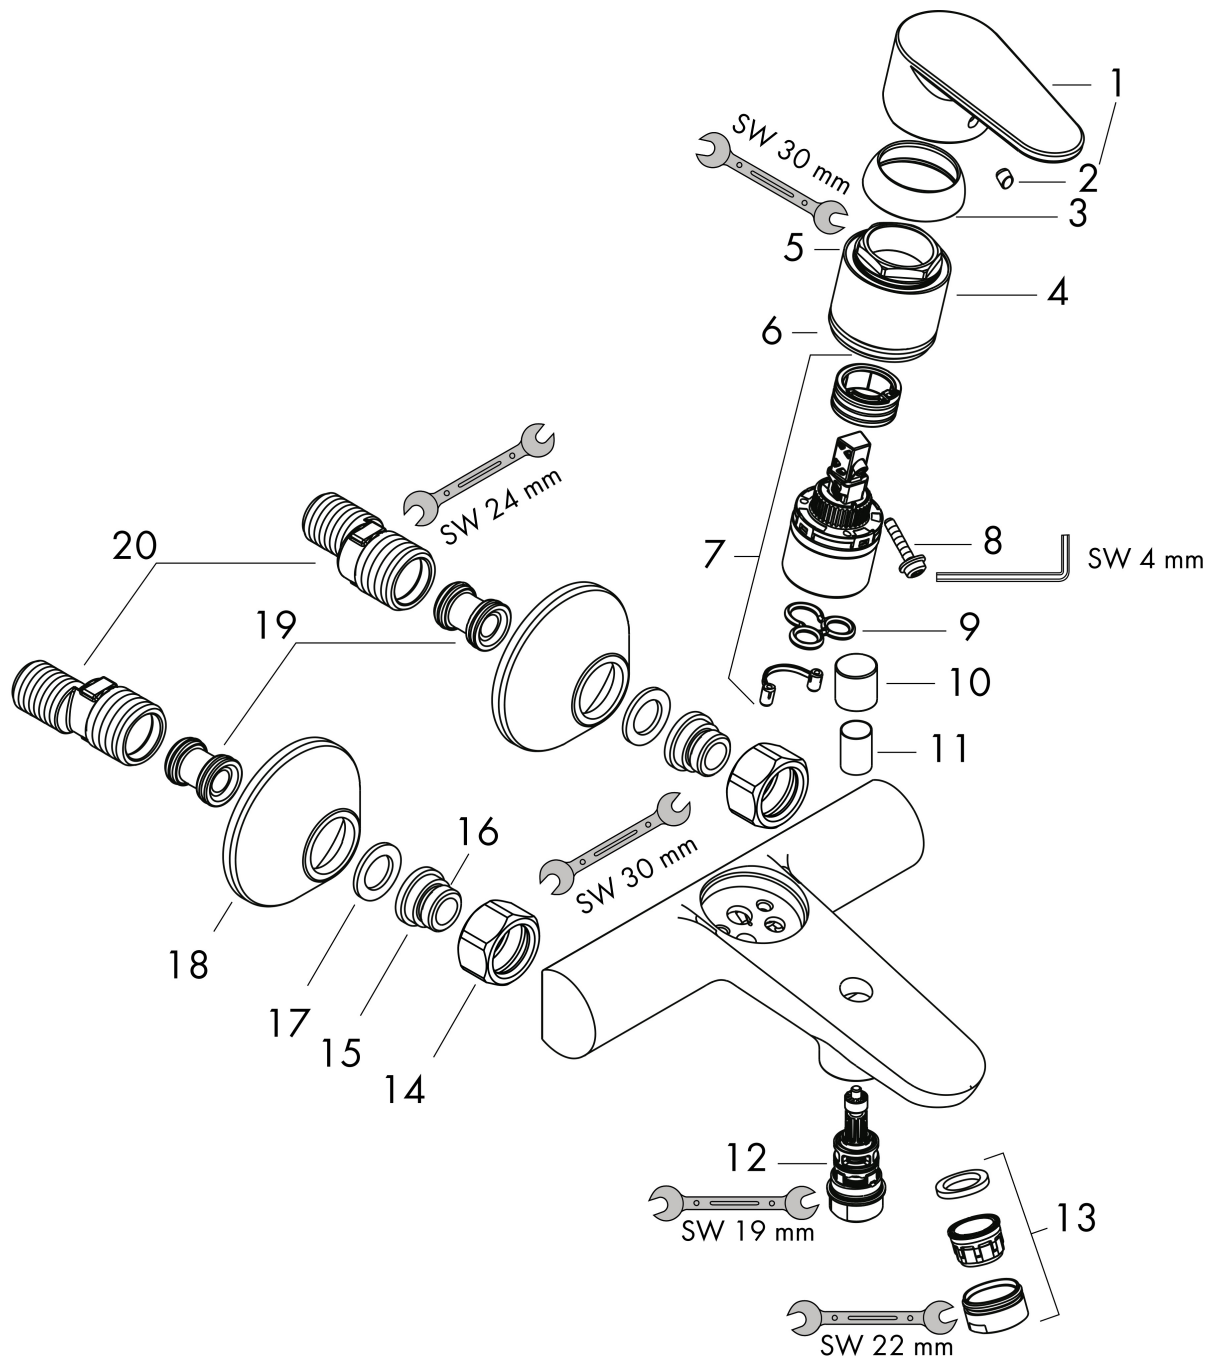

Merk	hansgrohe
Artikelnaam	Focus ééngreeps badmengkraan opbouw
Art.nr.	31940000
Oppervlakte	chrom
Netto prijs	156,87 EUR

Product foto

Kenmerken

- voorsprong uitloop 180 mm
- hartafstand: 150 ± 12 mm
- straalsoort mengkraan: normale straal
- maximale doorstroomhoeveelheid bij 3 bar: 19,8 l/min
- keramisch kardoos
- temperatuurbegrenzing instelbaar
- omstelling met automatische reset
- met geïntegreerde zekerheidscombinatie EN 1717. Let op: alleen te gebruiken in combinatie met Exafill
- S-aansluitingen
- wandmontage

Maat tekeningen

Technologie

Certificaat

Merk hansgrohe
 Artikelnaam **Focus** ééngreeps badmengkraan opbouw
 Art.nr. 31940000
 Oppervlakte chroom
 Netto prijs 156,87 EUR

Stroomschema

1 Shower outlet with 1 B-resistance
 2 Uitlaat bad

Merk	hansgrohe
Artikelnaam	Focus ééngreeps badmengkraan opbouw
Art.nr.	31940000
Oppervlakte	chrom
Netto prijs	156,87 EUR

Explosietekening voor bouwjaar: >06/14

Merk hansgrohe
 Artikelnaam **Focus** ééngreeps badmengkraan opbouw
 Art.nr. 31940000
 Oppervlakte chroom
 Netto prijs 156,87 EUR