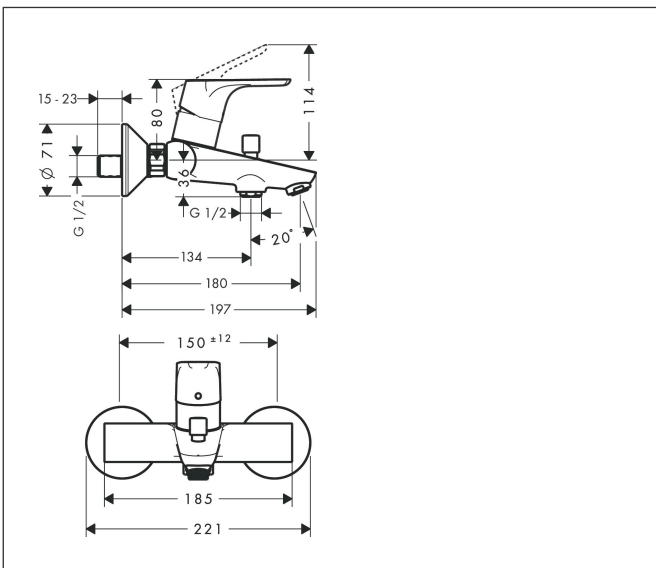

Merk	hansgrohe
Artikelnaam	Focus ééngreeps badmengkraan opbouw
Art.nr.	31940000
Oppervlakte	chrom
Netto prijs	156,87 EUR

Product foto

Kenmerken

- voorsprong uitloop 180 mm
- hartafstand: 150 ± 12 mm
- straalsoort mengkraan: normale straal
- maximale doorstroomhoeveelheid bij 3 bar: 19,8 l/min
- keramisch kardoos
- temperatuurbegrenzing instelbaar
- omstelling met automatische reset
- met geïntegreerde zekerheidscombinatie EN 1717. Let op: alleen te gebruiken in combinatie met Exafill
- S-aansluitingen
- wandmontage

Maat tekeningen

Technologie

Certificaat

Merk hansgrohe
 Artikelnaam **Focus** ééngreeps badmengkraan opbouw
 Art.nr. 31940000
 Oppervlakte chroom
 Netto prijs 156,87 EUR

Stroomschema

1 Shower outlet with 1 B-resistance
 2 Uitlaat bad

Merk	hansgrohe
Artikelnaam	Focus ééngreeps badmengkraan opbouw
Art.nr.	31940000
Oppervlakte	chrom
Netto prijs	156,87 EUR

Explosietekening voor bouwjaar: >06/14

Merk hansgrohe
 Artikelnaam **Focus** ééngreeps badmengkraan opbouw
 Art.nr. 31940000
 Oppervlakte chroom
 Netto prijs 156,87 EUR