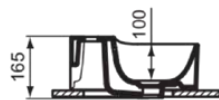

CONCA

T3695MA

CONCA | Fontein 400x350x165 mm in wit afwerking, 1 met kraangat, met overloop | Ruimtebesparende wastafel, IdealPlus

Afbeelding & technische tekening

Algemene informatie

| | |
|------------------------------|----------------------------|
| Productcategorie: | Wastafels |
| Producttype: | Fontein |
| Merk: | Ideal Standard |
| Collectie: | CONCA |
| Ontwerper: | Palomba Serafini Associati |
| Colour: | MA - Wit |
| Afwerking van het oppervlak: | glanzend |
| Hoogte (mm): | 165 |
| Breedte (mm): | 400 |
| Lengte / sprong (mm): | 350 |
| Nettogewicht (kg): | 11.80 |
| EAN-code: | 8014140468653 |

Kenmerken

Ruimtebesparende wastafel

IdealPlus

Productnormen & certificeringen

| | |
|--|----------|
| Normen: | EN 14688 |
| Prestatieverklaring classificatie (DoP): | CL 25 |

Product specificaties

| | |
|---------------------------------------|----------------|
| Kleurcode: | MA |
| Kleuromschrijving: | wit |
| IdealPlus technologie: | Ja |
| Model voor mindervaliden: | Nee |
| Met kettingoog: | Nee |
| Materiaal: | Keramisch |
| Materiaalkwaliteit: | Vitreous China |
| Aantal kraangaten per gebruiksplaats: | 1 |
| Aantal gebruiksplaatsen: | 1 |
| Overloop zichtbaar: | Ja |
| PVD technologie: | Nee |
| Afzetplateau: | Achterkant |
| Afwerking van het oppervlak: | glanzend |
| Positie kraangat: | Midden |
| Type overloop: | Gleuf |
| Met rugwand: | Nee |
| Met afvoerplug: | Nee |
| Met overloop: | Ja |
| Met sifon: | Nee |
| Inclusief bevestigingsmateriaal: | Nee |
| Bevestigingswijze: | Wand |