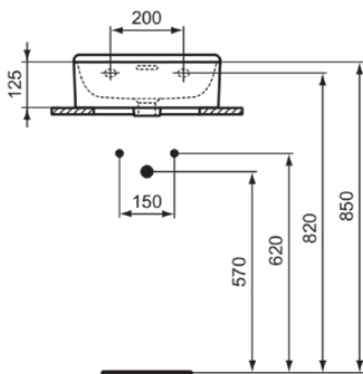

CONCA

T3695MA

CONCA | Fontein 400x350x165 mm in wit afwerking, 1 met kraangat, met overloop | Ruimtebesparende wastafel, IdealPlus

Afbeelding & technische tekening

Algemene informatie

| | |
|------------------------------|----------------------------|
| Productcategorie: | Wastafels |
| Producttype: | Fontein |
| Merk: | Ideal Standard |
| Collectie: | CONCA |
| Ontwerper: | Palomba Serafini Associati |
| Colour: | MA - Wit |
| Afwerking van het oppervlak: | glanzend |
| Hoogte (mm): | 165 |
| Breedte (mm): | 400 |
| Lengte / sprong (mm): | 350 |
| Nettogewicht (kg): | 11.80 |
| EAN-code: | 8014140468653 |

Kenmerken

Ruimtebesparende wastafel

IdealPlus

Productnormen & certificeringen

| | |
|--|----------|
| Normen: | EN 14688 |
| Prestatieverklaring classificatie (DoP): | CL 25 |

Product specificaties

| | |
|---------------------------------------|----------------|
| Kleurcode: | MA |
| Kleuromschrijving: | wit |
| IdealPlus technologie: | Ja |
| Model voor mindervaliden: | Nee |
| Met kettingoog: | Nee |
| Materiaal: | Keramisch |
| Materiaalkwaliteit: | Vitreous China |
| Aantal kraangaten per gebruiksplaats: | 1 |
| Aantal gebruiksplaatsen: | 1 |
| Overloop zichtbaar: | Ja |
| PVD technologie: | Nee |
| Afzetplateau: | Achterkant |
| Afwerking van het oppervlak: | glanzend |
| Positie kraangat: | Midden |
| Type overloop: | Gleuf |
| Met rugwand: | Nee |
| Met afvoerplug: | Nee |
| Met overloop: | Ja |
| Met sifon: | Nee |
| Inclusief bevestigingsmateriaal: | Nee |
| Bevestigingswijze: | Wand |

CONCA

T3695MA

CONCA | Fontein 400x350x165 mm in wit afwerking, 1 met kraangat, met overloop |
Ruimtebesparende wastafel, IdealPlus

Aanbevolen zaagmal:

TT0298618

Uw lokale contact:

België • Belgique

Ideal Standard Produktions-GmbH
Corporate Village - Frame 21 Building
Da Vincilaan 2
B-1935 Zaventem
☎ +32 2 325 66 00
☎ +32 2 325 66 01
🌐 www.idealstandard.be