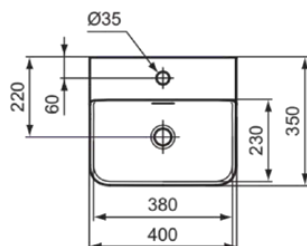

CONCA

T3695MA

CONCA | Fontein 400x350x165 mm in wit afwerking, 1 met kraangat, met overloop | Ruimtebesparende wastafel, IdealPlus

Afbeelding & technische tekening

Algemene informatie

| | |
|------------------------------|----------------------------|
| Productcategorie: | Wastafels |
| Producttype: | Fontein |
| Merk: | Ideal Standard |
| Collectie: | CONCA |
| Ontwerper: | Palomba Serafini Associati |
| Colour: | MA - Wit |
| Afwerking van het oppervlak: | glanzend |
| Hoogte (mm): | 165 |
| Breedte (mm): | 400 |
| Lengte / sprong (mm): | 350 |
| Nettogewicht (kg): | 11.80 |
| EAN-code: | 8014140468653 |

Kenmerken

Ruimtebesparende wastafel

IdealPlus

Productnormen & certificeringen

| | |
|--|----------|
| Normen: | EN 14688 |
| Prestatieverklaring classificatie (DoP): | CL 25 |

Product specificaties

| | |
|---------------------------------------|----------------|
| Kleurcode: | MA |
| Kleuromschrijving: | wit |
| IdealPlus technologie: | Ja |
| Model voor mindervaliden: | Nee |
| Met kettingoog: | Nee |
| Materiaal: | Keramisch |
| Materiaalkwaliteit: | Vitreous China |
| Aantal kraangaten per gebruiksplaats: | 1 |
| Aantal gebruiksplaatsen: | 1 |
| Overloop zichtbaar: | Ja |
| PVD technologie: | Nee |
| Afzetplateau: | Achterkant |
| Afwerking van het oppervlak: | glanzend |
| Positie kraangat: | Midden |
| Type overloop: | Gleuf |
| Met rugwand: | Nee |
| Met afvoerplug: | Nee |
| Met overloop: | Ja |
| Met sifon: | Nee |
| Inclusief bevestigingsmateriaal: | Nee |
| Bevestigingswijze: | Wand |

CONCA

T3695MA

CONCA | Fontein 400x350x165 mm in wit afwerking, 1 met kraangat, met overloop |
Ruimtebesparende wastafel, IdealPlus

Aanbevolen zaagmal:

TT0298618

Uw lokale contact:

België • Belgique

Ideal Standard Produktions-GmbH
Corporate Village - Frame 21 Building
Da Vincilaan 2
B-1935 Zaventem
☎ +32 2 325 66 00
☎ +32 2 325 66 01
🌐 www.idealstandard.be