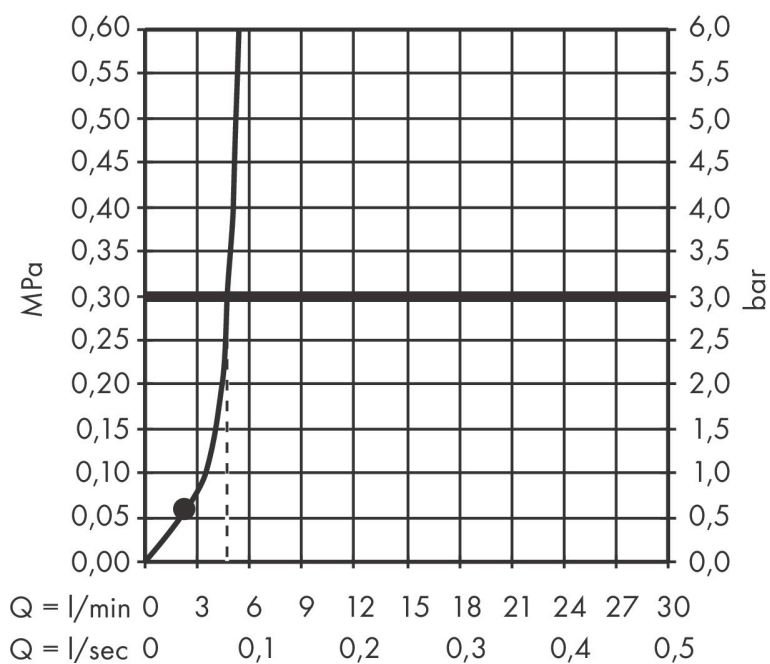

Merk AXOR
Artikelnaam **AXOR ShowerSolutions** hoofddouche 245/185 1jet EcoSmart+
Art.nr. 35387000
Oppervlakte chroom
Netto prijs 554,44 EUR

Stroomschema