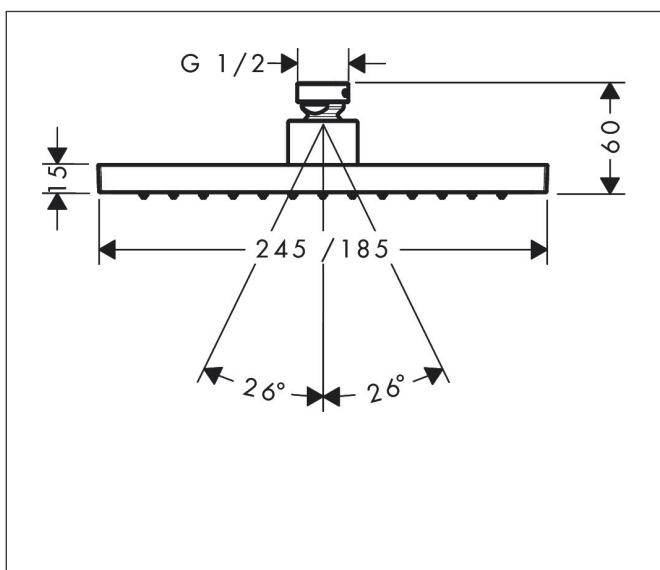

Merk	AXOR
Artikelnaam	AXOR ShowerSolutions hoofddouche 245/185 1jet EcoSmart+
Art.nr.	35387000
Oppervlakte	chromium
Netto prijs	554,44 EUR

Product foto

Kenmerken

- diameter straalplaat 245 x 185 mm
- Rain
- functie van: 2,6 l/min
- maximale doorstroomhoeveelheid bij 3 bar: 5,2 l/min
- hoek hoofddouche verstelbaar
- afdekplaat van metaal
- plafonddouche afneembaar voor reiniging
- EU taxonomie: max 6l/min - draagt substantieel bij aan duurzaamheid

Maat tekeningen

Technologie

Straalsoorten

Certificaat

Merk	AXOR
Artikelnaam	AXOR ShowerSolutions hoofddouche 245/185 1jet EcoSmart+
Art.nr.	35387000
Oppervlakte	chrom
Netto prijs	554,44 EUR

Benodigde onderdelen (naar keuze)