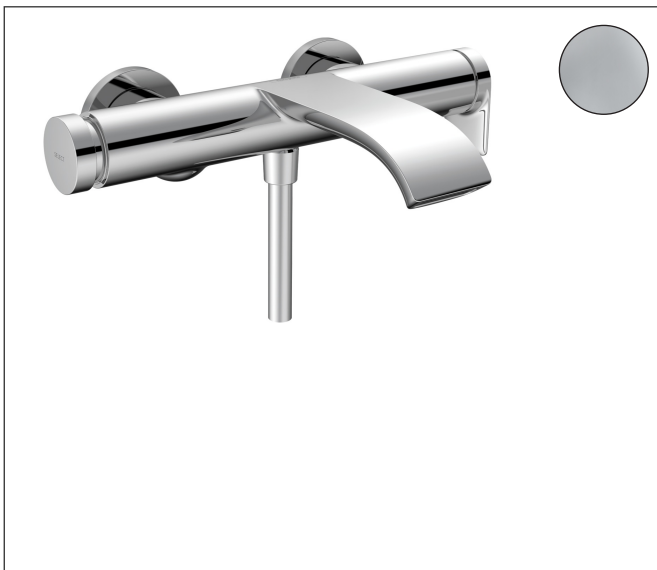

Merk hansgrohe
 Artikelnaam **Vivenis** ééngreeps badmengkraan opbouw
 Art.nr. 75420000
 Oppervlakte chroom
 Netto prijs 342,62 EUR

Product foto

Kenmerken

- voorsprong uitloop 216 mm
- hartafstand: 150 ± 12 mm
- straalsoort mengkraan: WaterfallStream
- maximale doorstroomhoeveelheid bij 3 bar: 19,4 l/min
- keramisch kardoos
- temperatuurbegrenzing instelbaar
- drukregelaar Select met automatische reset
- met geïntegreerde zekerheidscombinatie EN 1717. Let op: alleen te gebruiken in combinatie met Exafill
- S-aansluitingen
- wandmontage

Maat tekeningen

Technologie

Certificaat

Merk hansgrohe
 Artikelnaam **Vivenis** ééngreeps badmengkraan opbouw
 Art.nr. 75420000
 Oppervlakte chroom
 Netto prijs 342,62 EUR

Stroomschema

Merk	hansgrohe
Artikelnaam	Vivenis ééngreeps badmengkraan opbouw
Art.nr.	75420000
Oppervlakte	chrom
Netto prijs	342,62 EUR

Explosietekening voor bouwjaar: >05/25

Merk hansgrohe
 Artikelnaam **Vivenis** ééngreeps badmengkraan opbouw
 Art.nr. 75420000
 Oppervlakte chroom
 Netto prijs 342,62 EUR

Onderdelen voor bouwjaar: >05/25