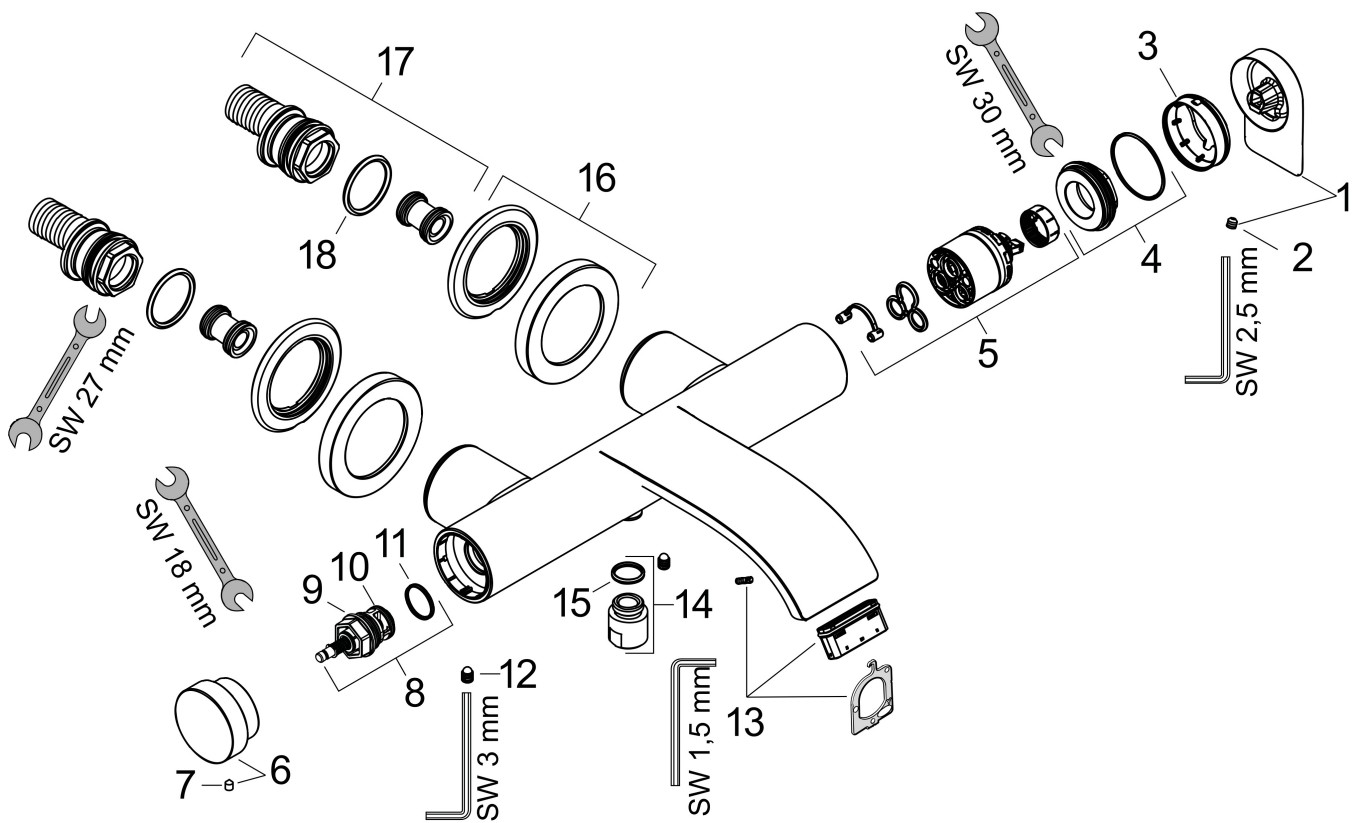

Merk hansgrohe
 Artikelnaam **Vivenis** ééngreeps badmengkraan opbouw
 Art.nr. 75420000
 Oppervlakte chroom
 Netto prijs 342,62 EUR

Product foto

Kenmerken

- voorsprong uitloop 216 mm
- hartafstand: 150 ± 12 mm
- straalsoort mengkraan: WaterfallStream
- maximale doorstroomhoeveelheid bij 3 bar: 19,4 l/min
- keramisch kardoos
- temperatuurbegrenzing instelbaar
- drukregelaar Select met automatische reset
- met geïntegreerde zekerheidscombinatie EN 1717. Let op: alleen te gebruiken in combinatie met Exafill
- S-aansluitingen
- wandmontage

Maat tekeningen

Technologie

Certificaat

Merk hansgrohe
 Artikelnaam **Vivenis** ééngreeps badmengkraan opbouw
 Art.nr. 75420000
 Oppervlakte chroom
 Netto prijs 342,62 EUR

Stroomschema

Merk	hansgrohe
Artikelnaam	Vivenis ééngreeps badmengkraan opbouw
Art.nr.	75420000
Oppervlakte	chrom
Netto prijs	342,62 EUR

Explosietekening voor bouwjaar: >05/25

Merk hansgrohe
 Artikelnaam **Vivenis** ééngreeps badmengkraan opbouw
 Art.nr. 75420000
 Oppervlakte chroom
 Netto prijs 342,62 EUR

Onderdelen voor bouwjaar: >05/25

Pos	Beschrijving	Art.nr.	Prijs
1	greep	94375000	26,73
2	inbusschroef M5x5	98446000	3,12
3	afdekkap	94370000	34,01
4	moer	93995000	21,22
5	kardoes compl.	93895000	42,22
6	drukknop	94369000	34,01
7	inbusschroef M4x6	97767000	3,12
8	omstelling compl.	94368000	34,01
9	O-ring 12x1,5	98430000	3,12
10	O-ring 15x1,5	92118000	3,12
11	O-ring 17x1,5	98137000	3,12
12	schroef	94366000	8,01
13	perlator compl.	93916000	34,01
14	aansluiting	95392000	17,26
15	O-ring 14x2	98129000	3,12
16	rozet Ø 70 mm	94365000	26,73
17	S-koppelingenset	95772000	81,54
18	O-ring 29x3	98371000	4,99