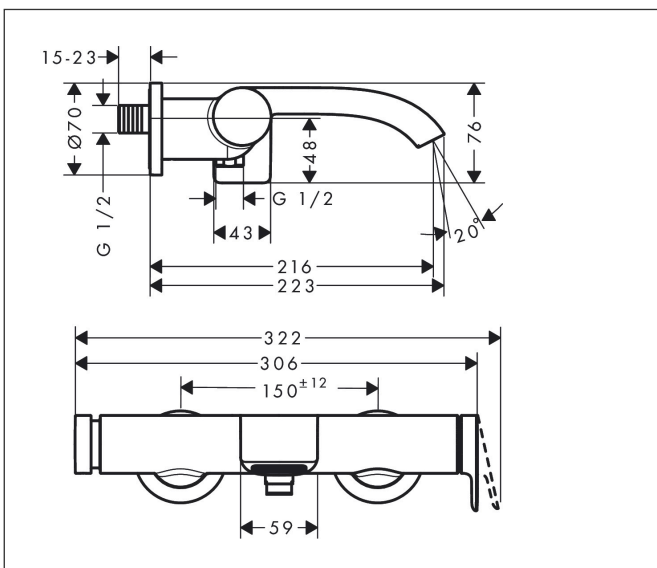

Maat tekeningen

Technologie

Certificaat