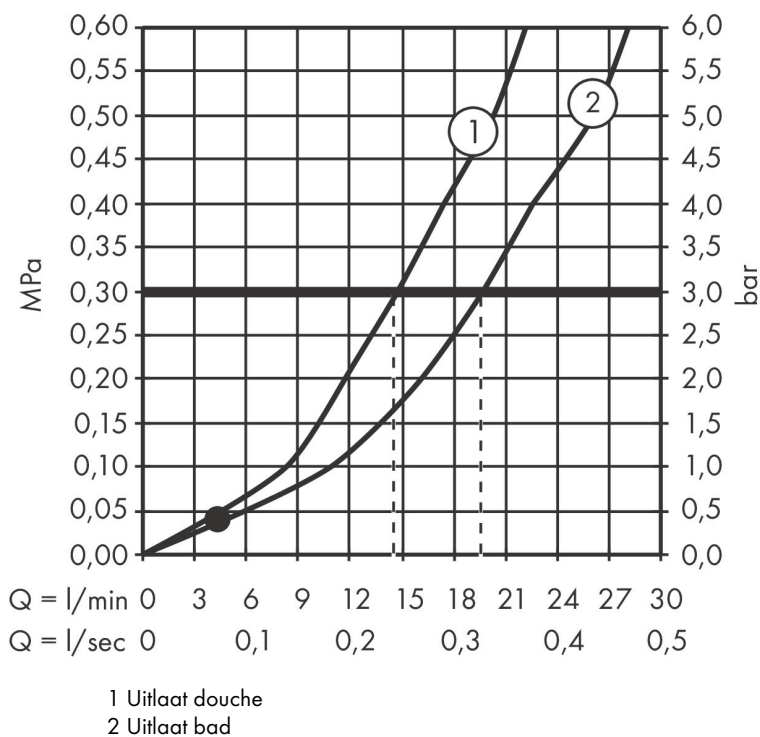

Merk hansgrohe
 Artikelnaam **Vivenis** ééngreeps badmengkraan opbouw
 Art.nr. 75420000
 Oppervlakte chroom
 Netto prijs 342,62 EUR

Product foto

Kenmerken

- voorsprong uitloop 216 mm
- hartafstand: 150 ± 12 mm
- straalsoort mengkraan: WaterfallStream
- maximale doorstroomhoeveelheid bij 3 bar: 19,4 l/min
- keramisch kardoos
- temperatuurbegrenzing instelbaar
- drukregelaar Select met automatische reset
- met geïntegreerde zekerheidscombinatie EN 1717. Let op: alleen te gebruiken in combinatie met Exafill
- S-aansluitingen
- wandmontage

Maat tekeningen

Technologie

Certificaat

Merk hansgrohe
 Artikelnaam **Vivenis** ééngreeps badmengkraan opbouw
 Art.nr. 75420000
 Oppervlakte chroom
 Netto prijs 342,62 EUR

Stroomschema

Merk	hansgrohe
Artikelnaam	Vivenis ééngreeps badmengkraan opbouw
Art.nr.	75420000
Oppervlakte	chrom
Netto prijs	342,62 EUR

Explosietekening voor bouwjaar: >05/25

Merk hansgrohe
 Artikelnaam **Vivenis** ééngreeps badmengkraan opbouw
 Art.nr. 75420000
 Oppervlakte chroom
 Netto prijs 342,62 EUR

Onderdelen voor bouwjaar: >05/25