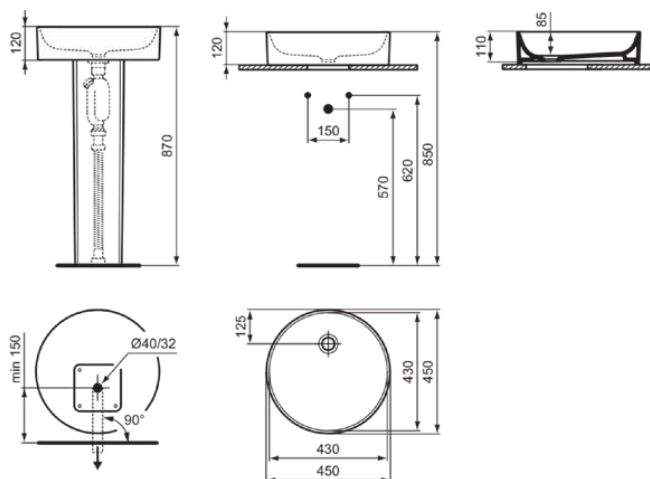

CONCA

T369601

CONCA | Opbouw wastafel 450x450x110 mm in glanzend wit afwerking, zonder kraangat, zonder overloop

Afbeelding & technische tekening

Algemene informatie

Productcategorie:	Wastafels
Producttype:	Opbouw wastafel
Merk:	Ideal Standard
Collectie:	CONCA
Ontwerper:	Palomba Serafini Associati
Colour:	01 - Glanzend Wit
Afwerking van het oppervlak:	glanzend
Hoogte (mm):	110
Breedte (mm):	450
Lengte / sprong (mm):	450
Nettogewicht (kg):	9,00
EAN-code:	8014140457961

Downloads

- [• EPD](#)
- [• Installation Guide](#)

Productnormen & certificeringen

Normen:	EN 14688
Prestatieverklaring classificatie (DoP):	CL 00

Product specificaties

Kleurcode:	01
Kleuromschrijving:	glanzend wit
Geslepen achterkant:	Nee
Geslepen onderzijde:	Ja
Model voor mindervaliden:	Nee
Met kettingoog:	Nee
Materiaal:	Keramisch
Materiaalkwaliteit:	Fine Fireclay
Aantal kraangaten per gebruiksplaats:	0
Aantal gebruiksplaatsen:	1
Overloop zichtbaar:	Ja
PVD technologie:	Nee
Afzetplateau:	Geen
Afwerking van het oppervlak:	glanzend
Positie kraangat:	Midden
Met rugwand:	Nee
Met afvoerplug:	Nee
Met overloop:	Nee
Met sifon:	Nee
Inclusief bevestigingsmateriaal:	Ja
Bevestigingswijze:	Op meubel
Aanbevolen zaagmal:	TT0298619