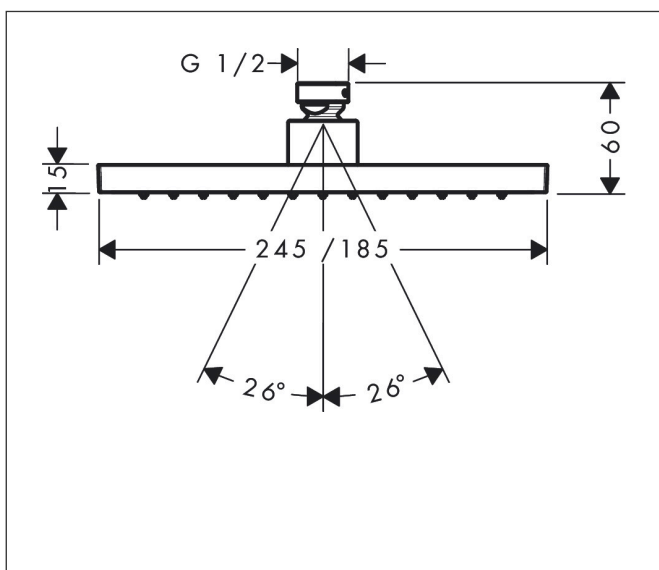

Merk	AXOR
Artikelnaam	AXOR ShowerSolutions hoofdouche 245/185 1jet EcoSmart
Art.nr.	35374000
Oppervlakte	chrom
Netto prijs	554,44 EUR

Product foto

Kenmerken

- diameter straalplaat 245 x 185 mm
- Rain
- functie van: 5,6 l/min
- maximale doorstroomhoeveelheid bij 3 bar: 7,4 l/min
- hoek hoofdouche verstelbaar
- afdekplaat van metaal
- plafonddouche afneembaar voor reiniging
- EcoSmart: Veel waterplezier met veel minder water
- EU taxonomie: max. 8l/min

Maat tekeningen

Technologie

Straalsoorten

Certificaat

Merk	AXOR
Artikelnaam	AXOR ShowerSolutions hoofddouche 245/185 1jet EcoSmart
Art.nr.	35374000
Oppervlakte	chrom
Netto prijs	554,44 EUR

Benodigde onderdelen (naar keuze)