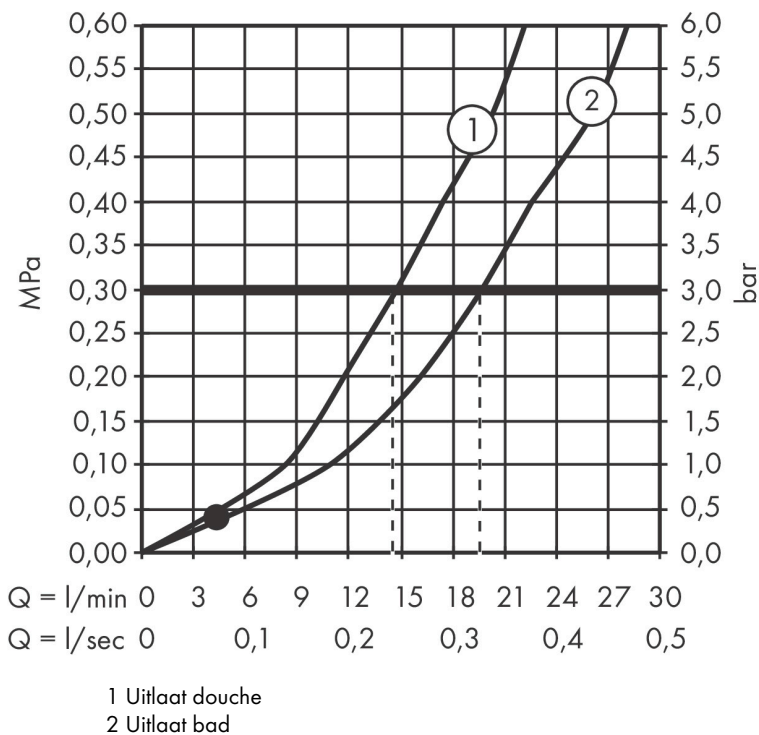

Merk hansgrohe
 Artikelnaam **Vivenis** ééngreeps badmengkraan opbouw
 Art.nr. 75420670
 Oppervlakte mat zwart
 Netto prijs 479,67 EUR

Product foto

Kenmerken

- voorsprong uitloop 216 mm
- hartafstand: 150 ± 12 mm
- straalsoort mengkraan: WaterfallStream
- maximale doorstroomhoeveelheid bij 3 bar: 19,4 l/min
- keramisch kardoos
- temperatuurbegrenzing instelbaar
- drukregelaar Select met automatische reset
- met geïntegreerde zekerheidscombinatie EN 1717. Let op: alleen te gebruiken in combinatie met Exafill
- S-aansluitingen
- wandmontage

Maat tekeningen

Technologie

Certificaat

Merk hansgrohe
 Artikelnaam **Vivenis** ééngreeps badmengkraan opbouw
 Art.nr. 75420670
 Oppervlakte mat zwart
 Netto prijs 479,67 EUR

Stroomschema

Merk	hansgrohe
Artikelnaam	Vivenis ééngreeps badmengkraan opbouw
Art.nr.	75420670
Oppervlakte	mat zwart
Netto prijs	479,67 EUR

Explosietekening voor bouwjaar: >05/25

Merk hansgrohe
 Artikelnaam **Vivenis** ééngreeps badmengkraan opbouw
 Art.nr. 75420670
 Oppervlakte mat zwart
 Netto prijs 479,67 EUR

Onderdelen voor bouwjaar: >05/25