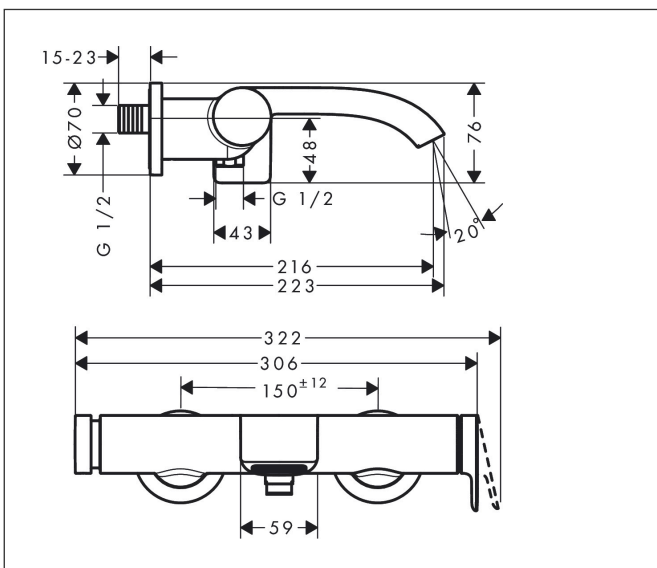

Merk hansgrohe
 Artikelnaam **Vivenis** ééngreeps badmengkraan opbouw
 Art.nr. 75420670
 Oppervlakte mat zwart
 Netto prijs 479,67 EUR

Product foto

Kenmerken

- voorsprong uitloop 216 mm
- hartafstand: 150 ± 12 mm
- straalsoort mengkraan: WaterfallStream
- maximale doorstroomhoeveelheid bij 3 bar: 19,4 l/min
- keramisch kardoos
- temperatuurbegrenzing instelbaar
- drukregelaar Select met automatische reset
- met geïntegreerde zekerheidscombinatie EN 1717. Let op: alleen te gebruiken in combinatie met Exafill
- S-aansluitingen
- wandmontage

Maat tekeningen

Technologie

Certificaat

Merk hansgrohe
 Artikelnaam **Vivenis** ééngreeps badmengkraan opbouw
 Art.nr. 75420670
 Oppervlakte mat zwart
 Netto prijs 479,67 EUR

Stroomschema

Merk	hansgrohe
Artikelnaam	Vivenis ééngreeps badmengkraan opbouw
Art.nr.	75420670
Oppervlakte	mat zwart
Netto prijs	479,67 EUR