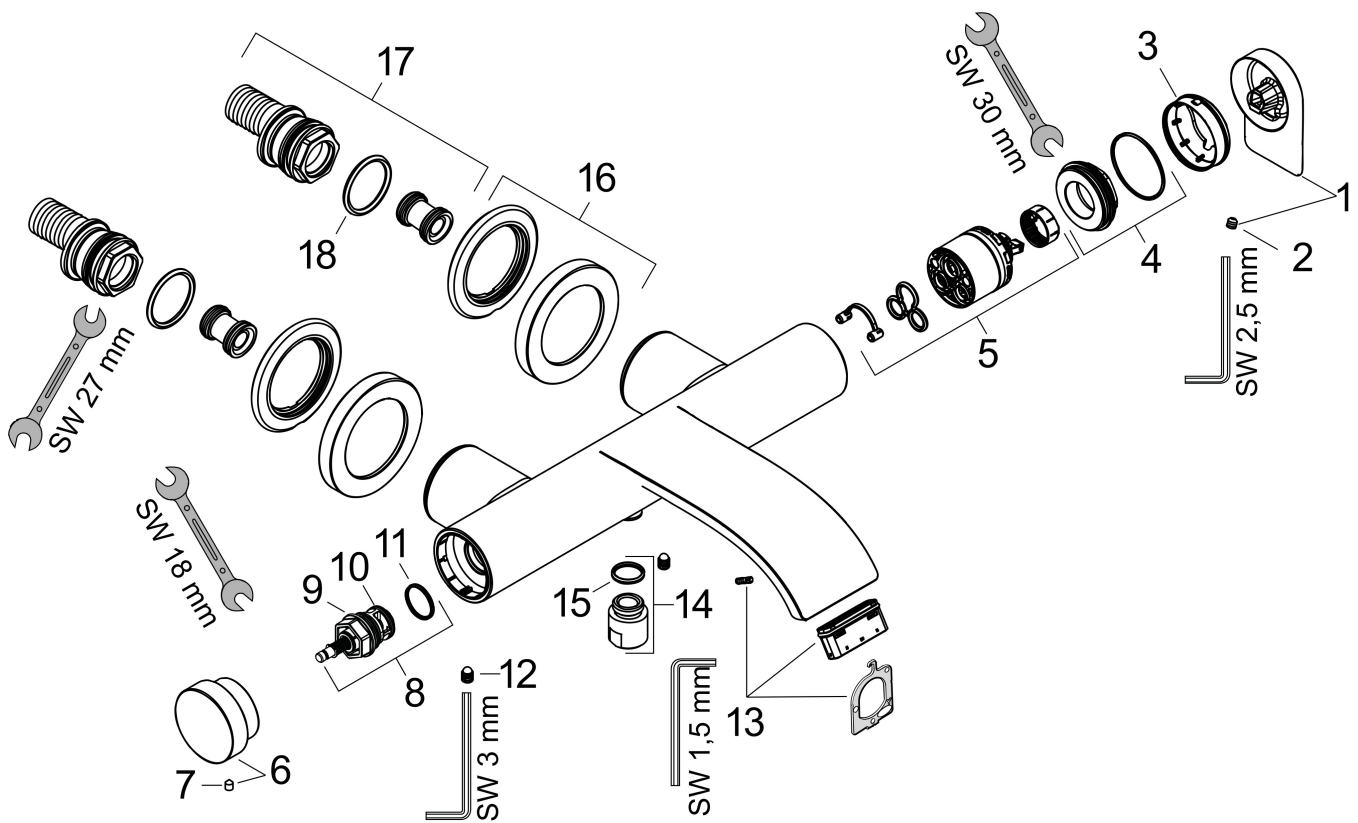

Merk hansgrohe
 Artikelnaam **Vivenis** ééngreeps badmengkraan opbouw
 Art.nr. 75420670
 Oppervlakte mat zwart
 Netto prijs 479,67 EUR

Product foto

Kenmerken

- voorsprong uitloop 216 mm
- hartafstand: 150 ± 12 mm
- straalsoort mengkraan: WaterfallStream
- maximale doorstroomhoeveelheid bij 3 bar: 19,4 l/min
- keramisch kardoos
- temperatuurbegrenzing instelbaar
- drukregelaar Select met automatische reset
- met geïntegreerde zekerheidscombinatie EN 1717. Let op: alleen te gebruiken in combinatie met Exafill
- S-aansluitingen
- wandmontage

Maat tekeningen

Technologie

Certificaat

Merk hansgrohe
 Artikelnaam **Vivenis** ééngreeps badmengkraan opbouw
 Art.nr. 75420670
 Oppervlakte mat zwart
 Netto prijs 479,67 EUR

Stroomschema

Merk	hansgrohe
Artikelnaam	Vivenis ééngreeps badmengkraan opbouw
Art.nr.	75420670
Oppervlakte	mat zwart
Netto prijs	479,67 EUR

Explosietekening voor bouwjaar: >05/25

Merk hansgrohe
 Artikelnaam **Vivenis** ééngreeps badmengkraan opbouw
 Art.nr. 75420670
 Oppervlakte mat zwart
 Netto prijs 479,67 EUR

Onderdelen voor bouwjaar: >05/25

Pos	Beschrijving	Art.nr.	Prijs
1	greep	94375670	40,14
2	inbusschroef M5x5	98446000	3,12
3	afdekkap	94370670	51,06
4	moer	93995000	21,22
5	kardoes compl.	93895000	42,22
6	drukknop	94369670	51,06
7	inbusschroef M4x6	97767000	3,12
8	omstelling compl.	94368000	34,01
9	O-ring 12x1,5	98430000	3,12
10	O-ring 15x1,5	92118000	3,12
11	O-ring 17x1,5	98137000	3,12
12	schroef	94366000	8,01
13	perlator compl.	93916000	34,01
14	aansluiting	95392670	25,90
15	O-ring 14x2	98129000	3,12
16	rozet Ø 70 mm	94365670	63,34
17	S-koppelingenset	95772000	81,54
18	O-ring 29x3	98371000	4,99