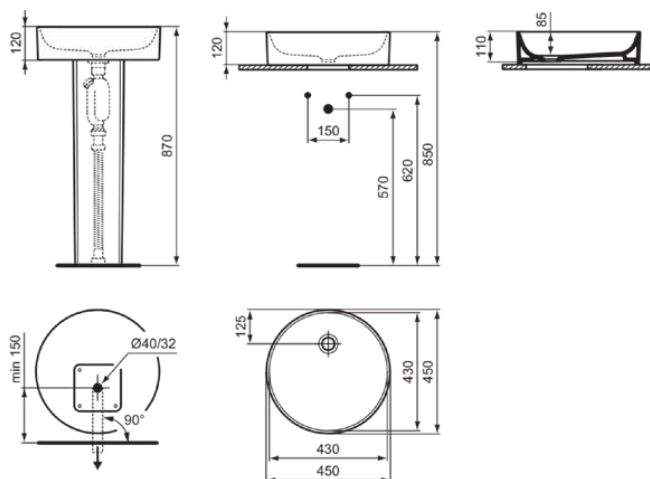

CONCA

T3696MA

CONCA | Opbouwwastafel 450x450x110 mm in wit afwerking, zonder kraangat, zonder overloop | IdealPlus

Afbeelding & technische tekening

Algemene informatie

Productcategorie:	Wastafels
Producttype:	Opbouwwastafel
Merk:	Ideal Standard
Collectie:	CONCA
Ontwerper:	Palomba Serafini Associati
Colour:	MA - Wit
Afwerking van het oppervlak:	glanzend
Hoogte (mm):	110
Breedte (mm):	450
Lengte / sprong (mm):	450
Nettogewicht (kg):	9,00
EAN-code:	8014140468660

Kenmerken

IdealPlus

Downloads

- [EPD](#)
- [Installation Guide](#)

Productnormen & certificeringen

Normen:	EN 14688
Prestatieverklaring classificatie (DoP):	CL 00

Product specificaties

Kleurcode:	MA
Kleuromschrijving:	wit
IdealPlus technologie:	Ja
Geslepen achterkant:	Nee
Geslepen onderzijde:	Ja
Model voor mindervaliden:	Nee
Met kettingoog:	Nee
Materiaal:	Keramisch
Materiaalkwaliteit:	Fine Fireclay
Aantal kraangaten per gebruiksplaats:	0
Aantal gebruiksplaatsen:	1
Overloop zichtbaar:	Ja
PVD technologie:	Nee
Afzetplateau:	Geen
Afwerking van het oppervlak:	glanzend
Positie kraangat:	Midden
Met rugwand:	Nee

CONCA

T3696MA

CONCA | Opbouwwastafel 450x450x110 mm in wit afwerking, zonder kraangat, zonder overloop | IdealPlus

Product specificaties

Met afvoerplug:	Nee
Met overloop:	Nee
Met sifon:	Nee
Inclusief bevestigingsmateriaal:	Ja
Bevestigingswijze:	Op meubel
Aanbevolen zaagmal:	TT0298619