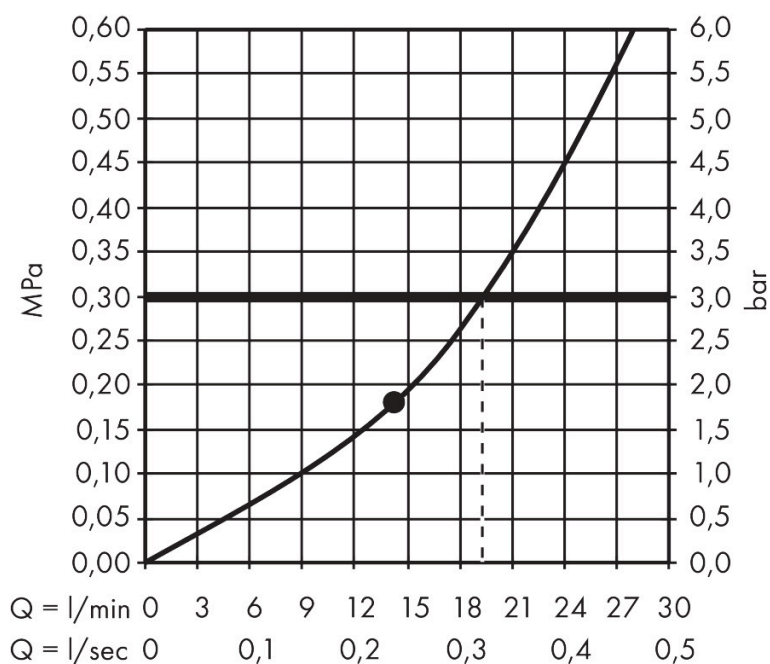

Merk	AXOR
Artikelnaam	AXOR ShowerSolutions hoofddouche 300 ljet met plafondaansluiting
Art.nr.	35301670
Oppervlakte	Mat zwart
Netto prijs	2.140,43 EUR

Product foto

Kenmerken

- bestaat uit: hoofddouche, plafondaansluiting
- diameter straalplaat 300 mm
- PowderRain
- doorstroomhoeveelheid PowderRain-straal bij 3 bar: 19,3 l/min
- functie van: 14,6 l/min
- maximale doorstroomhoeveelheid bij 3 bar: 19 l/min
- dynamische straalnoppen komen pas tevoorschijn bij gebruik
- afdekplaat van metaal
- plafonddouche afneembaar voor reiniging
- ServiceCard met zeef kan zonder gereedschap worden verwijderd voor reiniging
- metalen plafondaansluiting
- plafondbevestiging 100 mm
- aansluiting: inbouwdeel

Maat tekeningen

Technologie

Straalsoorten

Merk	AXOR
Artikelnaam	AXOR ShowerSolutions hoofddouche 300 ljet met plafondaansluiting
Art.nr.	35301670
Oppervlakte	Mat zwart
Netto prijs	2.140,43 EUR

Benodigde onderdelen

Stroomschema

De verbruikswaarden werden in overeenstemming met de praktijk met de bijbehorende armaturen (thermostaat/mengkraan/inbouwventiel) gemeten.