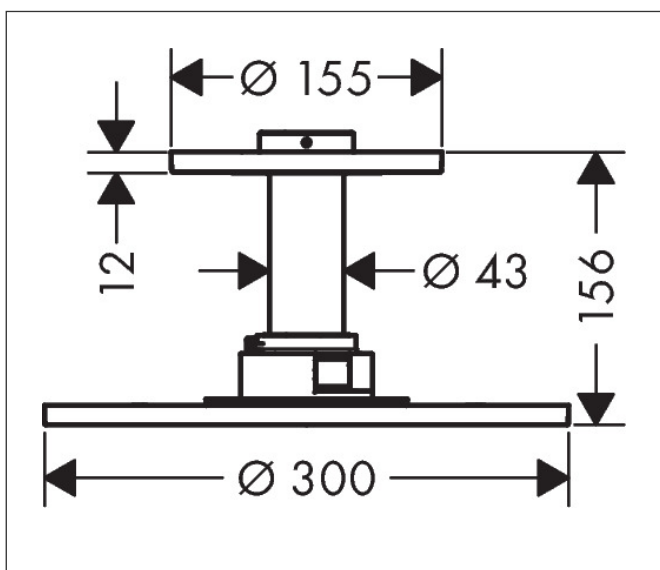

Merk	AXOR
Artikelnaam	AXOR ShowerSolutions hoofddouche 300 ljet met plafondaansluiting
Art.nr.	35301670
Oppervlakte	Mat zwart
Netto prijs	2.140,43 EUR

Product foto

Kenmerken

- bestaat uit: hoofddouche, plafondaansluiting
- diameter straalplaat 300 mm
- PowderRain
- doorstroomhoeveelheid PowderRain-straal bij 3 bar: 19,3 l/min
- functie van: 14,6 l/min
- maximale doorstroomhoeveelheid bij 3 bar: 19 l/min
- dynamische straalnoppen komen pas tevoorschijn bij gebruik
- afdekplaat van metaal
- plafonddouche afneembaar voor reiniging
- ServiceCard met zeef kan zonder gereedschap worden verwijderd voor reiniging
- metalen plafondaansluiting
- plafondbevestiging 100 mm
- aansluiting: inbouwdeel

Maat tekeningen

Technologie

Straalsoorten

Merk	AXOR
Artikelnaam	AXOR ShowerSolutions hoofddouche 300 ljet met plafondaansluiting
Art.nr.	35301670
Oppervlakte	Mat zwart
Netto prijs	2.140,43 EUR

Benodigde onderdelen

Product foto	Artikelnaam	Art.nr.	Prijs
	AXOR AXOR ShowerSolutions inbouwdeel voor hoofddouche met plafondaansluiting	26434180	290,53

Merk	AXOR
Artikelnaam	AXOR ShowerSolutions hoofddouche 300 ljet met plafondaansluiting
Art.nr.	35301670
Oppervlakte	Mat zwart
Netto prijs	2.140,43 EUR

Stroomschema

De verbruikswaarden werden in overeenstemming met de praktijk met de bijbehorende armaturen (thermostaat/mengkraan/inbouwventiel) gemeten.