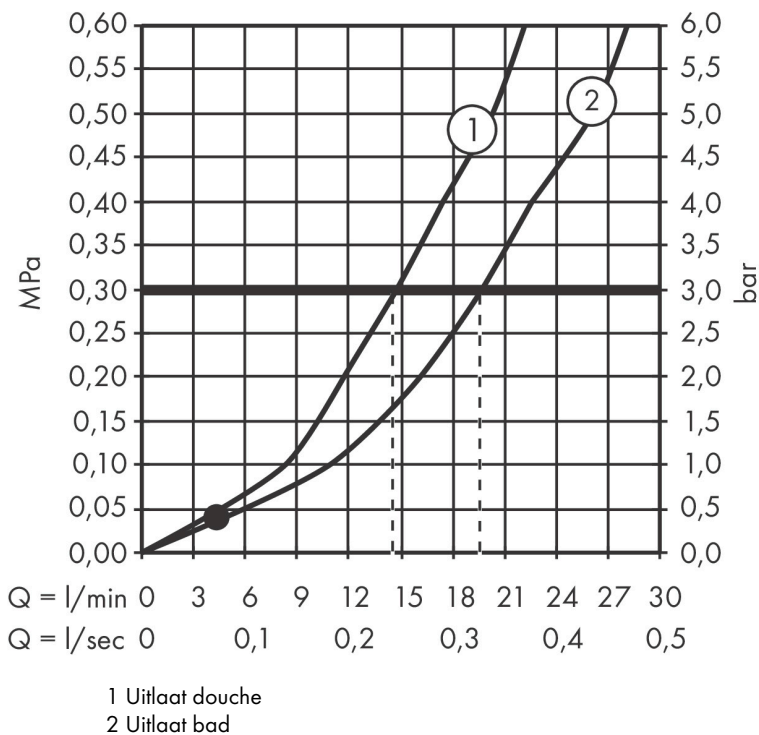

Merk hansgrohe
 Artikelnaam **Vivenis** ééngreeps badmengkraan opbouw
 Art.nr. 75420700
 Oppervlakte mat wit
 Netto prijs 479,67 EUR

Product foto

Kenmerken

- voorsprong uitloop 216 mm
- hartafstand: 150 ± 12 mm
- straalsoort mengkraan: WaterfallStream
- maximale doorstroomhoeveelheid bij 3 bar: 19,4 l/min
- keramisch kardoos
- temperatuurbegrenzing instelbaar
- drukregelaar Select met automatische reset
- met geïntegreerde zekerheidscombinatie EN 1717. Let op: alleen te gebruiken in combinatie met Exafill
- S-aansluitingen
- wandmontage

Maat tekeningen

Technologie

Certificaat

Merk hansgrohe
 Artikelnaam **Vivenis** ééngreeps badmengkraan opbouw
 Art.nr. 75420700
 Oppervlakte mat wit
 Netto prijs 479,67 EUR

Stroomschema

Merk	hansgrohe
Artikelnaam	Vivenis ééngreeps badmengkraan opbouw
Art.nr.	75420700
Oppervlakte	mat wit
Netto prijs	479,67 EUR