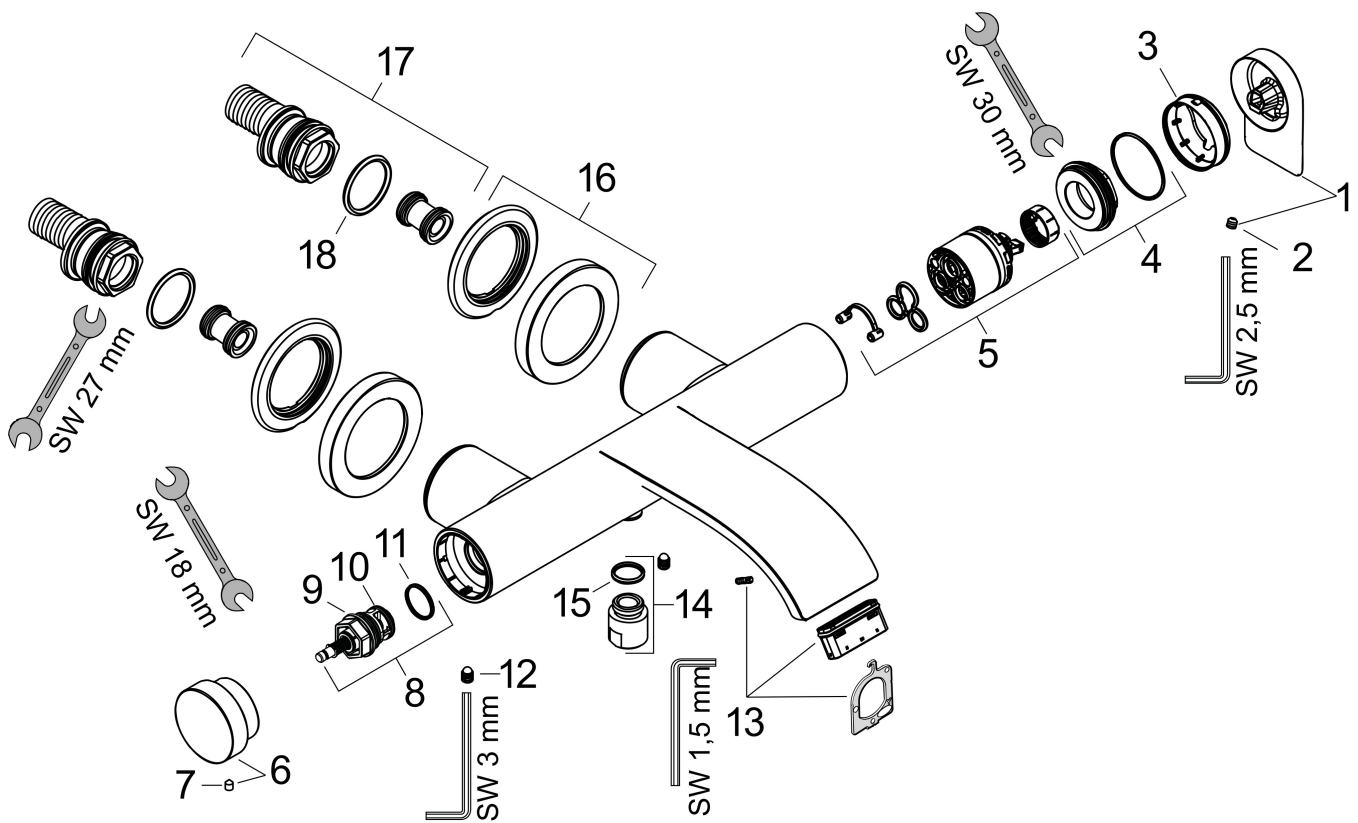

Merk hansgrohe
 Artikelnaam **Vivenis** ééngreeps badmengkraan opbouw
 Art.nr. 75420700
 Oppervlakte mat wit
 Netto prijs 479,67 EUR

Product foto

Kenmerken

- voorsprong uitloop 216 mm
- hartafstand: 150 ± 12 mm
- straalsoort mengkraan: WaterfallStream
- maximale doorstroomhoeveelheid bij 3 bar: 19,4 l/min
- keramisch kardoos
- temperatuurbegrenzing instelbaar
- drukregelaar Select met automatische reset
- met geïntegreerde zekerheidscombinatie EN 1717. Let op: alleen te gebruiken in combinatie met Exafill
- S-aansluitingen
- wandmontage

Maat tekeningen

Technologie

Certificaat

Merk hansgrohe
 Artikelnaam **Vivenis** ééngreeps badmengkraan opbouw
 Art.nr. 75420700
 Oppervlakte mat wit
 Netto prijs 479,67 EUR

Stroomschema

Merk	hansgrohe
Artikelnaam	Vivenis ééngreeps badmengkraan opbouw
Art.nr.	75420700
Oppervlakte	mat wit
Netto prijs	479,67 EUR

Explosietekening voor bouwjaar: >05/25

Merk	hansgrohe
Artikelnaam	Vivenis ééngreeps badmengkraan opbouw
Art.nr.	75420700
Oppervlakte	mat wit
Netto prijs	479,67 EUR

Onderdelen voor bouwjaar: >05/25

Pos	Beschrijving	Art.nr.	Prijs
1	greep	94375700	40,14
2	inbusschroef M5x5	98446000	3,12
3	afdekkap	94370700	51,06
4	moer	93995000	21,22
5	kardoes compl.	93895000	42,22
6	drukknop	94369700	51,06
7	inbusschroef M4x6	97767000	3,12
8	omstelling compl.	94368000	34,01
9	O-ring 12x1,5	98430000	3,12
10	O-ring 15x1,5	92118000	3,12
11	O-ring 17x1,5	98137000	3,12
12	schroef	94366000	8,01
13	perlator compl.	93916000	34,01
14	aansluiting	95392700	25,90
15	O-ring 14x2	98129000	3,12
16	rozet Ø 70 mm	94365700	63,34
17	S-koppelingenset	95772000	81,54
18	O-ring 29x3	98371000	4,99