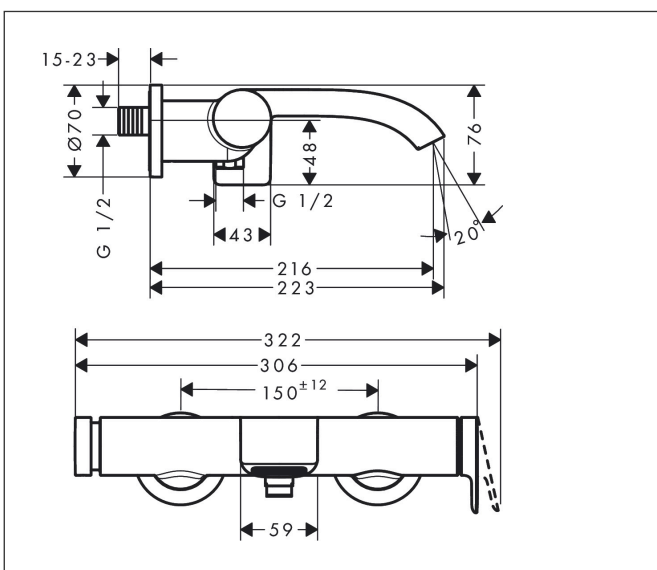

Merk hansgrohe
 Artikelnaam **Vivenis** ééngreeps badmengkraan opbouw
 Art.nr. 75420700
 Oppervlakte mat wit
 Netto prijs 479,67 EUR

Product foto

Kenmerken

- voorsprong uitloop 216 mm
- hartafstand: 150 ± 12 mm
- straalsoort mengkraan: WaterfallStream
- maximale doorstroomhoeveelheid bij 3 bar: 19,4 l/min
- keramisch kardoos
- temperatuurbegrenzing instelbaar
- drukregelaar Select met automatische reset
- met geïntegreerde zekerheidscombinatie EN 1717. Let op: alleen te gebruiken in combinatie met Exafill
- S-aansluitingen
- wandmontage

Maat tekeningen

Technologie

Certificaat

Merk hansgrohe
 Artikelnaam **Vivenis** ééngreeps badmengkraan opbouw
 Art.nr. 75420700
 Oppervlakte mat wit
 Netto prijs 479,67 EUR

Stroomschema

Merk	hansgrohe
Artikelnaam	Vivenis ééngreeps badmengkraan opbouw
Art.nr.	75420700
Oppervlakte	mat wit
Netto prijs	479,67 EUR

Explosietekening voor bouwjaar: >05/25

Merk	hansgrohe
Artikelnaam	Vivenis ééngreeps badmengkraan opbouw
Art.nr.	75420700
Oppervlakte	mat wit
Netto prijs	479,67 EUR

Onderdelen voor bouwjaar: >05/25

Pos	Beschrijving	Art.nr.	Prijs
1	greep	94375700	40,14
2	inbusschroef M5x5	98446000	3,12
3	afdekkap	94370700	51,06
4	moer	93995000	21,22
5	kardoes compl.	93895000	42,22
6	drukknop	94369700	51,06
7	inbusschroef M4x6	97767000	3,12
8	omstelling compl.	94368000	34,01
9	O-ring 12x1,5	98430000	3,12
10	O-ring 15x1,5	92118000	3,12
11	O-ring 17x1,5	98137000	3,12
12	schroef	94366000	8,01
13	perlator compl.	93916000	34,01
14	aansluiting	95392700	25,90
15	O-ring 14x2	98129000	3,12
16	rozet Ø 70 mm	94365700	63,34
17	S-koppelingenset	95772000	81,54
18	O-ring 29x3	98371000	4,99