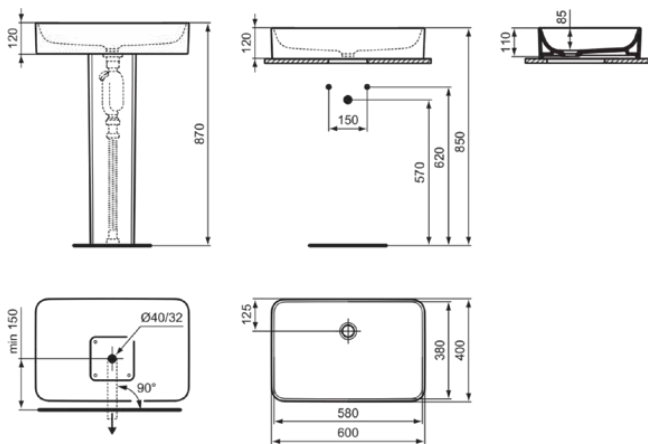

CONCA

T369801

CONCA | Opbouwwastafel 600x400x110 mm in glanzend wit afwerking, zonder kraangat, zonder overloop

Afbeelding & technische tekening

Algemene informatie

Productcategorie:	Wastafels
Producttype:	Opbouwwastafel
Merk:	Ideal Standard
Collectie:	CONCA
Ontwerper:	Palomba Serafini Associati
Colour:	01 - Glanzend Wit
Afwerking van het oppervlak:	glanzend
Hoogte (mm):	110
Breedte (mm):	600
Lengte / sprong (mm):	400
Nettogewicht (kg):	15.00
EAN-code:	8014140457978

Downloads

- [Installation Guide](#)

Productnormen & certificeringen

Normen:	EN 14688
Prestatieverklaring classificatie (DoP):	CL 00

Product specificaties

Kleurcode:	01
Kleuromschrijving:	glanzend wit
Geslepen achterkant:	Nee
Geslepen onderzijde:	Ja
Model voor mindervaliden:	Nee
Met kettingoog:	Nee
Materiaal:	Keramisch
Materiaalkwaliteit:	Fine Fireclay
Aantal kraangaten per gebruiksplaats:	0
Aantal gebruiksplaatsen:	1
Overloop zichtbaar:	Nee
PVD technologie:	Nee
Afzetplateau:	Geen
Afwerking van het oppervlak:	glanzend
Met rugwand:	Nee
Met afvoerplug:	Nee
Met overloop:	Nee
Met sifon:	Nee
Inclusief bevestigingsmateriaal:	Ja
Bevestigingswijze:	Op meubel
Aanbevolen zaagmal:	TT0298620