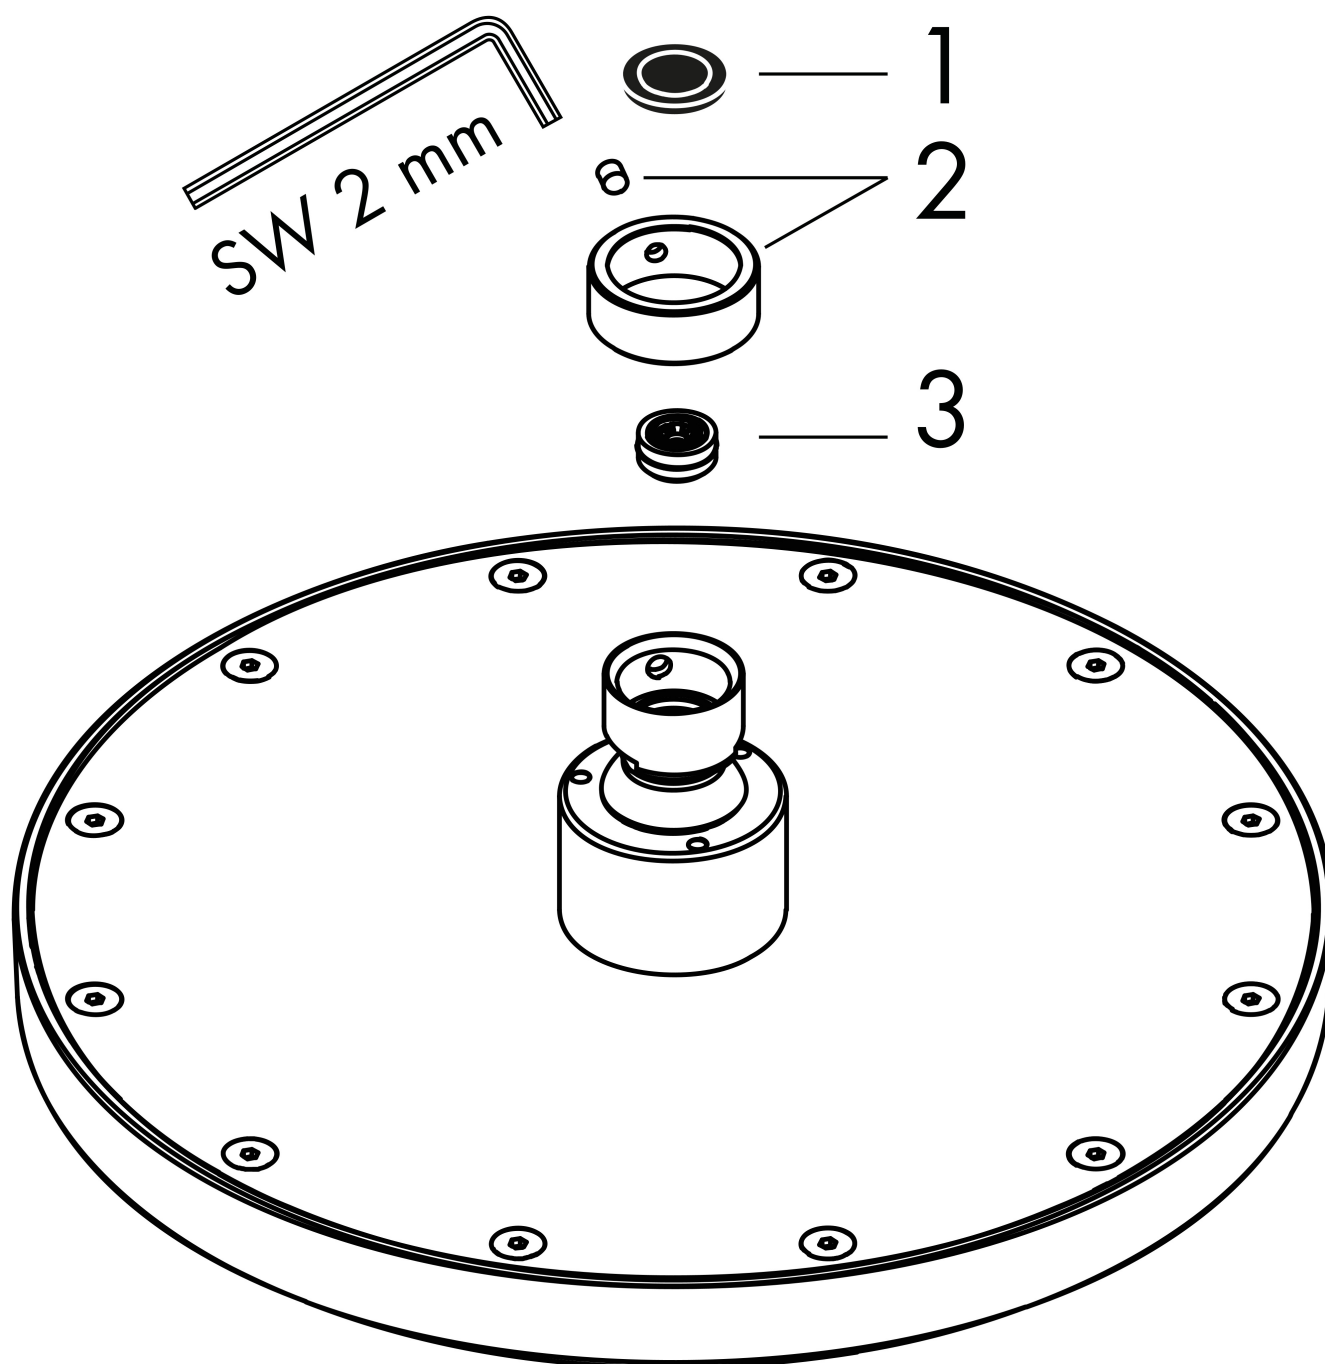

Merk AXOR
Artikelnaam **AXOR ShowerSolutions** hoofddouche 220 1jet EcoSmart
Art.nr. 35383000
Oppervlakte chroom
Netto prijs 554,44 EUR

Explosietekening voor bouwjaar: >09/22

Merk AXOR
Artikelnaam **AXOR ShowerSolutions** hoofddouche 220 1jet EcoSmart
Art.nr. 35383000
Oppervlakte chroom
Netto prijs 554,44 EUR

Onderdelen voor bouwjaar: >09/22

Pos	Beschrijving	Art.nr.	Prijs
1	zeefdichting	94246000	3,00
2	borgring	98942000	16,60
3	doorstroombegrenzer (9 l/min)	95659000	7,70