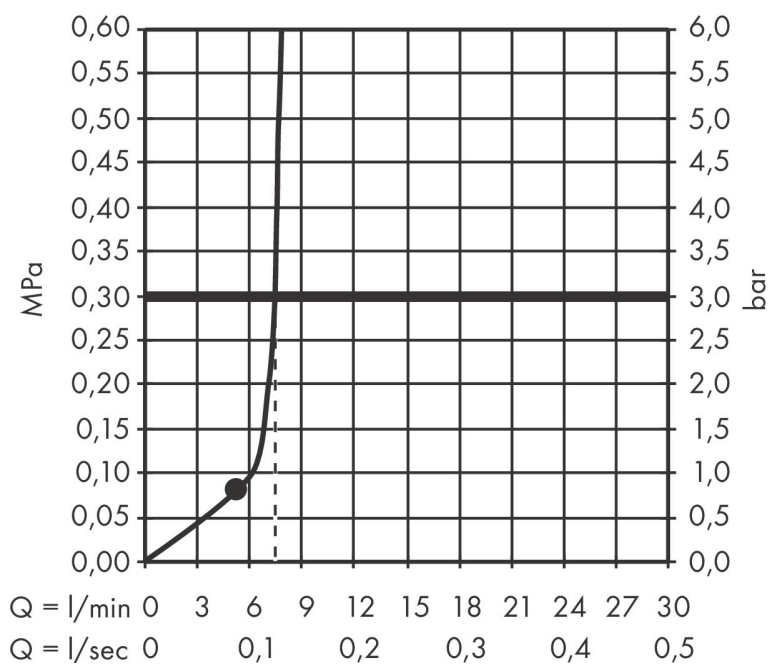

Merk AXOR
Artikelnaam **AXOR ShowerSolutions** hoofddouche 220 1jet EcoSmart
Art.nr. 35383000
Oppervlakte chroom
Netto prijs 554,44 EUR

Stroomschema