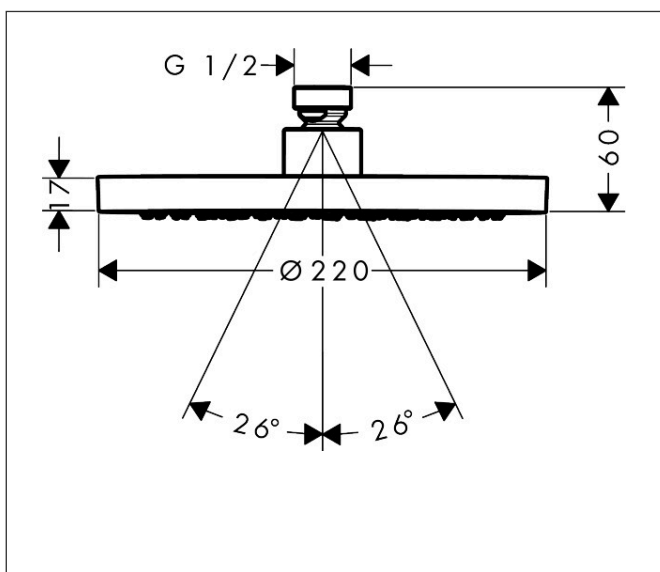

Merk	AXOR
Artikelnaam	AXOR ShowerSolutions hoofddouche 220 1jet EcoSmart
Art.nr.	35383000
Oppervlakte	chrom
Netto prijs	554,44 EUR

Product foto

Kenmerken

- diameter straalplaat 220 mm
- Rain
- functie van: 5,6 l/min
- maximale doorstroomhoeveelheid bij 3 bar: 7,4 l/min
- hoek hoofddouche verstelbaar
- afdekplaat van metaal
- plafonddouche afneembaar voor reiniging
- EcoSmart: Veel waterplezier met veel minder water
- EU taxonomie: max. 8l/min

Maat tekeningen

Technologie

Straalsoorten

Certificaat

Merk	AXOR
Artikelnaam	AXOR ShowerSolutions hoofddouche 220 1jet EcoSmart
Art.nr.	35383000
Oppervlakte	chrom
Netto prijs	554,44 EUR

Benodigde onderdelen (naar keuze)