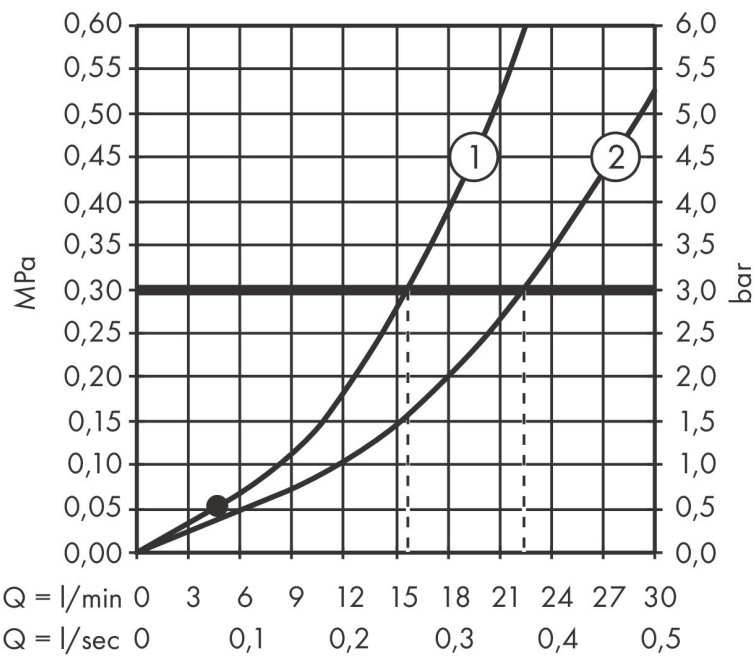

Merk	hansgrohe
Artikelnaam	Vernis Blend ééngreeps badmengkraan opbouw
Art.nr.	71440000
Oppervlakte	chrom
Netto prijs	122,05 EUR

Product foto

Kenmerken

- voorsprong uitloop 171 mm
- hartafstand: 150 ± 12 mm
- straalsoort mengkraan: normale straal
- maximale doorstroomhoeveelheid bij 3 bar: 22,5 l/min
- keramisch kardoos
- temperatuurbegrenzing instelbaar
- omstelling met automatische reset
- S-aansluitingen
- wandmontage

Maat tekeningen

Technologie

Certificaat

Merk hansgrohe
 Artikelnaam **Vernis Blend** ééngreeps badmengkraan opbouw
 Art.nr. 71440000
 Oppervlakte chroom
 Netto prijs 122,05 EUR

Stroomschema

1 Shower outlet with 1B-resistance
 2 Uitlaat bad