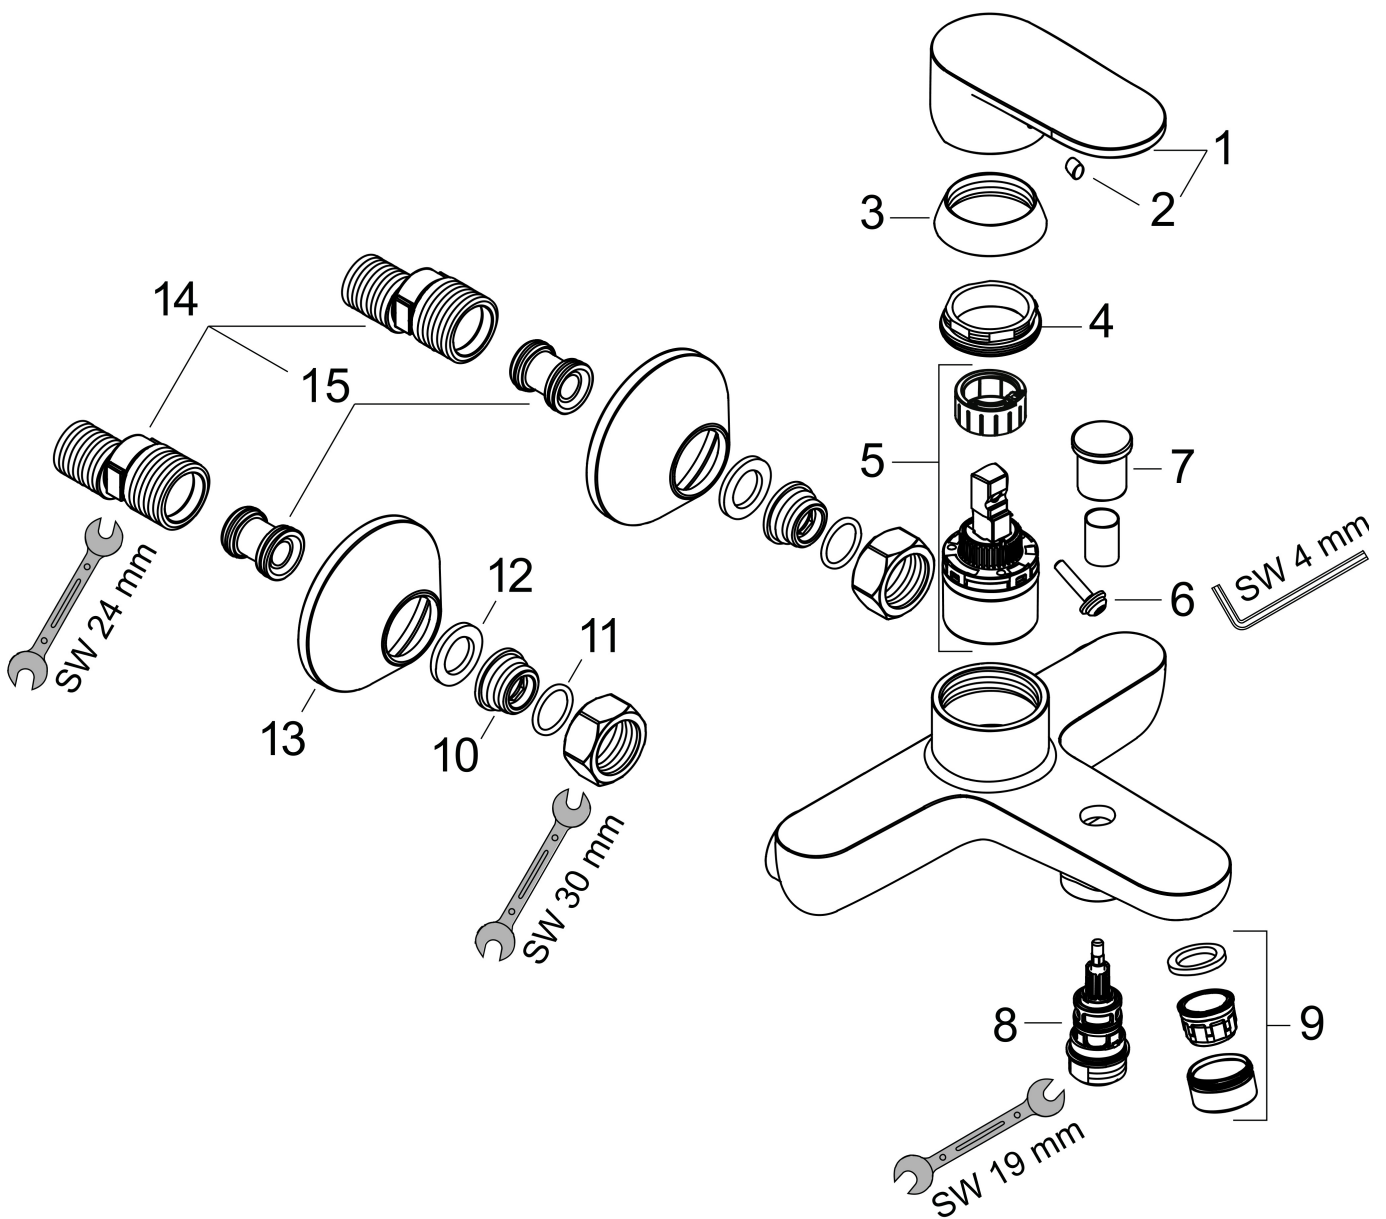

Merk	hansgrohe
Artikelnaam	Vernis Blend ééngreeps badmengkraan opbouw
Art.nr.	71440000
Oppervlakte	chrom
Netto prijs	122,05 EUR

Product foto

Kenmerken

- voorsprong uitloop 171 mm
- hartafstand: 150 ± 12 mm
- straalsoort mengkraan: normale straal
- maximale doorstroomhoeveelheid bij 3 bar: 22,5 l/min
- keramisch kardoos
- temperatuurbegrenzing instelbaar
- omstelling met automatische reset
- S-aansluitingen
- wandmontage

Maat tekeningen

Technologie

Certificaat

Merk hansgrohe
 Artikelnaam **Vernis Blend** ééngreeps badmengkraan opbouw
 Art.nr. 71440000
 Oppervlakte chroom
 Netto prijs 122,05 EUR

Stroomschema

1 Shower outlet with 1B-resistance
 2 Uitlaat bad

Merk	hansgrohe
Artikelnaam	Vernis Blend ééngreeps badmengkraan opbouw
Art.nr.	71440000
Oppervlakte	chrom
Netto prijs	122,05 EUR

Explosietekening voor bouwjaar: >01/21

Merk hansgrohe
 Artikelnaam **Vernis Blend** ééngreeps badmengkraan opbouw
 Art.nr. 71440000
 Oppervlakte chroom
 Netto prijs 122,05 EUR

Onderdelen voor bouwjaar: >01/21

Pos	Beschrijving	Art.nr.	Prijs
1	greep	93715000	34,01
2	greepstop	96338000	3,12
3	afdekkap	93716000	
4	moer	93717000	
5	kardoes compl.	92730000	54,08
6	borgschroef	95140000	4,99
7	trekknop	93766000	13,21
8	omstelling	97978000	54,08
9	perlator M24x1 (38 l/min)	92513000	10,82
10	aansluiting G½	93767000	8,01
11	O-ring 16x2	98133000	3,12
12	zeefdichting	96922000	8,01
13	rozet Ø 70 mm	93718000	10,82
14	S-koppelingenset (±12 mm)	94140000	42,22
15	slagdemper	96429000	4,99