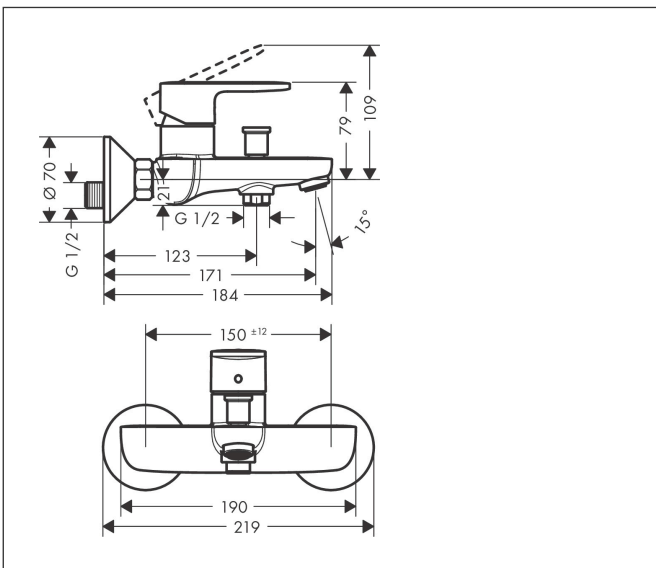

Merk	hansgrohe
Artikelnaam	Vernis Blend ééngreeps badmengkraan opbouw
Art.nr.	71440000
Oppervlakte	chrom
Netto prijs	122,05 EUR

Product foto

Kenmerken

- voorsprong uitloop 171 mm
- hartafstand: 150 ± 12 mm
- straalsoort mengkraan: normale straal
- maximale doorstroomhoeveelheid bij 3 bar: 22,5 l/min
- keramisch kardoos
- temperatuurbegrenzing instelbaar
- omstelling met automatische reset
- S-aansluitingen
- wandmontage

Maat tekeningen

Technologie

Certificaat

Merk hansgrohe
 Artikelnaam **Vernis Blend** ééngreeps badmengkraan opbouw
 Art.nr. 71440000
 Oppervlakte chroom
 Netto prijs 122,05 EUR

Stroomschema

1 Shower outlet with 1B-resistance
 2 Uitlaat bad

Merk	hansgrohe
Artikelnaam	Vernis Blend ééngreeps badmengkraan opbouw
Art.nr.	71440000
Oppervlakte	chrom
Netto prijs	122,05 EUR

Explosietekening voor bouwjaar: >01/21

Merk hansgrohe
 Artikelnaam **Vernis Blend** ééngreeps badmengkraan opbouw
 Art.nr. 71440000
 Oppervlakte chroom
 Netto prijs 122,05 EUR

Onderdelen voor bouwjaar: >01/21

Pos	Beschrijving	Art.nr.	Prijs
1	greep	93715000	34,01
2	greepstop	96338000	3,12
3	afdekkap	93716000	
4	moer	93717000	
5	kardoes compl.	92730000	54,08
6	borgschroef	95140000	4,99
7	trekknop	93766000	13,21
8	omstelling	97978000	54,08
9	perlator M24x1 (38 l/min)	92513000	10,82
10	aansluiting G½	93767000	8,01
11	O-ring 16x2	98133000	3,12
12	zeefdichting	96922000	8,01
13	rozet Ø 70 mm	93718000	10,82
14	S-koppelingenset (±12 mm)	94140000	42,22
15	slagdemper	96429000	4,99