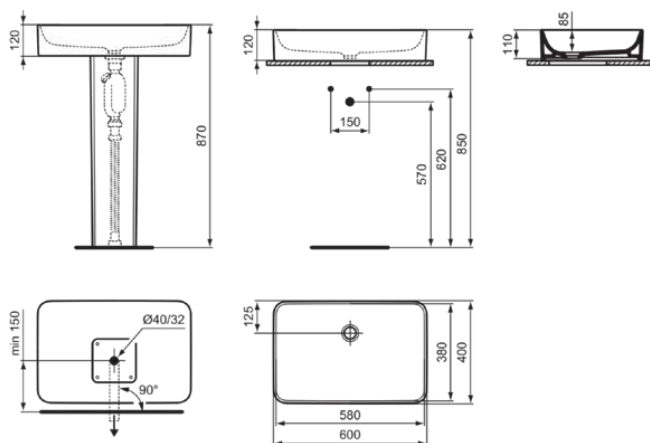

CONCA

T3698MA

CONCA | Opbouwwastafel 600x400x110 mm in wit afwerking, zonder kraangat, zonder overloop | IdealPlus

Afbeelding & technische tekening

Algemene informatie

Productcategorie:	Wastafels
Producttype:	Opbouwwastafel
Merk:	Ideal Standard
Collectie:	CONCA
Ontwerper:	Palomba Serafini Associati
Colour:	MA - Wit
Afwerking van het oppervlak:	glanzend
Hoogte (mm):	110
Breedte (mm):	600
Lengte / sprong (mm):	400
Nettogewicht (kg):	15.00
EAN-code:	8014140468677

Kenmerken

IdealPlus

Downloads

- [• EPD](#)
- [• Installation Guide](#)

Productnormen & certificeringen

Normen:	EN 14688
Prestatieverklaring classificatie (DoP):	CL 00

Product specificaties

Kleurcode:	MA
Kleuromschrijving:	wit
IdealPlus technologie:	Ja
Geslepen achterkant:	Nee
Geslepen onderzijde:	Ja
Model voor mindervaliden:	Nee
Met kettingoog:	Nee
Materiaal:	Keramisch
Materiaalkwaliteit:	Fine Fireclay
Aantal kraangaten per gebruiksplaats:	0
Aantal gebruiksplaatsen:	1
Overloop zichtbaar:	Nee
PVD technologie:	Nee
Afzetplateau:	Geen
Afwerking van het oppervlak:	glanzend
Met rugwand:	Nee
Met afvoerplug:	Nee

CONCA

T3698MA

CONCA | Opbouwwastafel 600x400x110 mm in wit afwerking, zonder kraangat, zonder overloop | IdealPlus

Product specificaties

Met overloop:	Nee
Met sifon:	Nee
Inclusief bevestigingsmateriaal:	Ja
Bevestigingswijze:	Op meubel
Aanbevolen zaagmal:	TT0298620