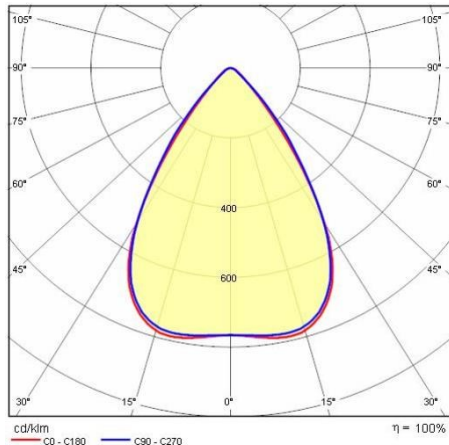

Fotometrische gegevens