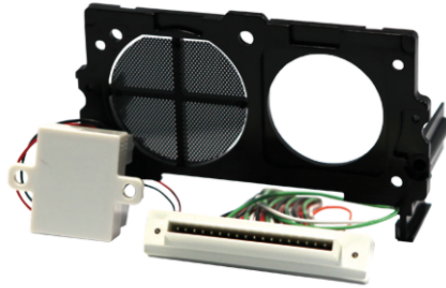

**1250IAL****ACCESS.VOOR INBOUWEN VAN IKALL LUIDSPREKER MET LED**

Accessoire waarmee de audiomodule Ikall art. 1621, 1621VC en 1622L op deurstations serie N, AV/4 en deurstations met enkele plaat in het algemeen kan worden gemonteerd. Voorzien van een spanningsregelaar voor voeding van de buislampen bij gebruik van voedingseenheid art. 1595.

1250IAL

ACCESS.VOOR INBOUWEN VAN IKALL LUIDSPREKER MET LED

Simplebus 2 audio-/videosysteem	Ja
Simplebus 2 audiosysteem	Ja