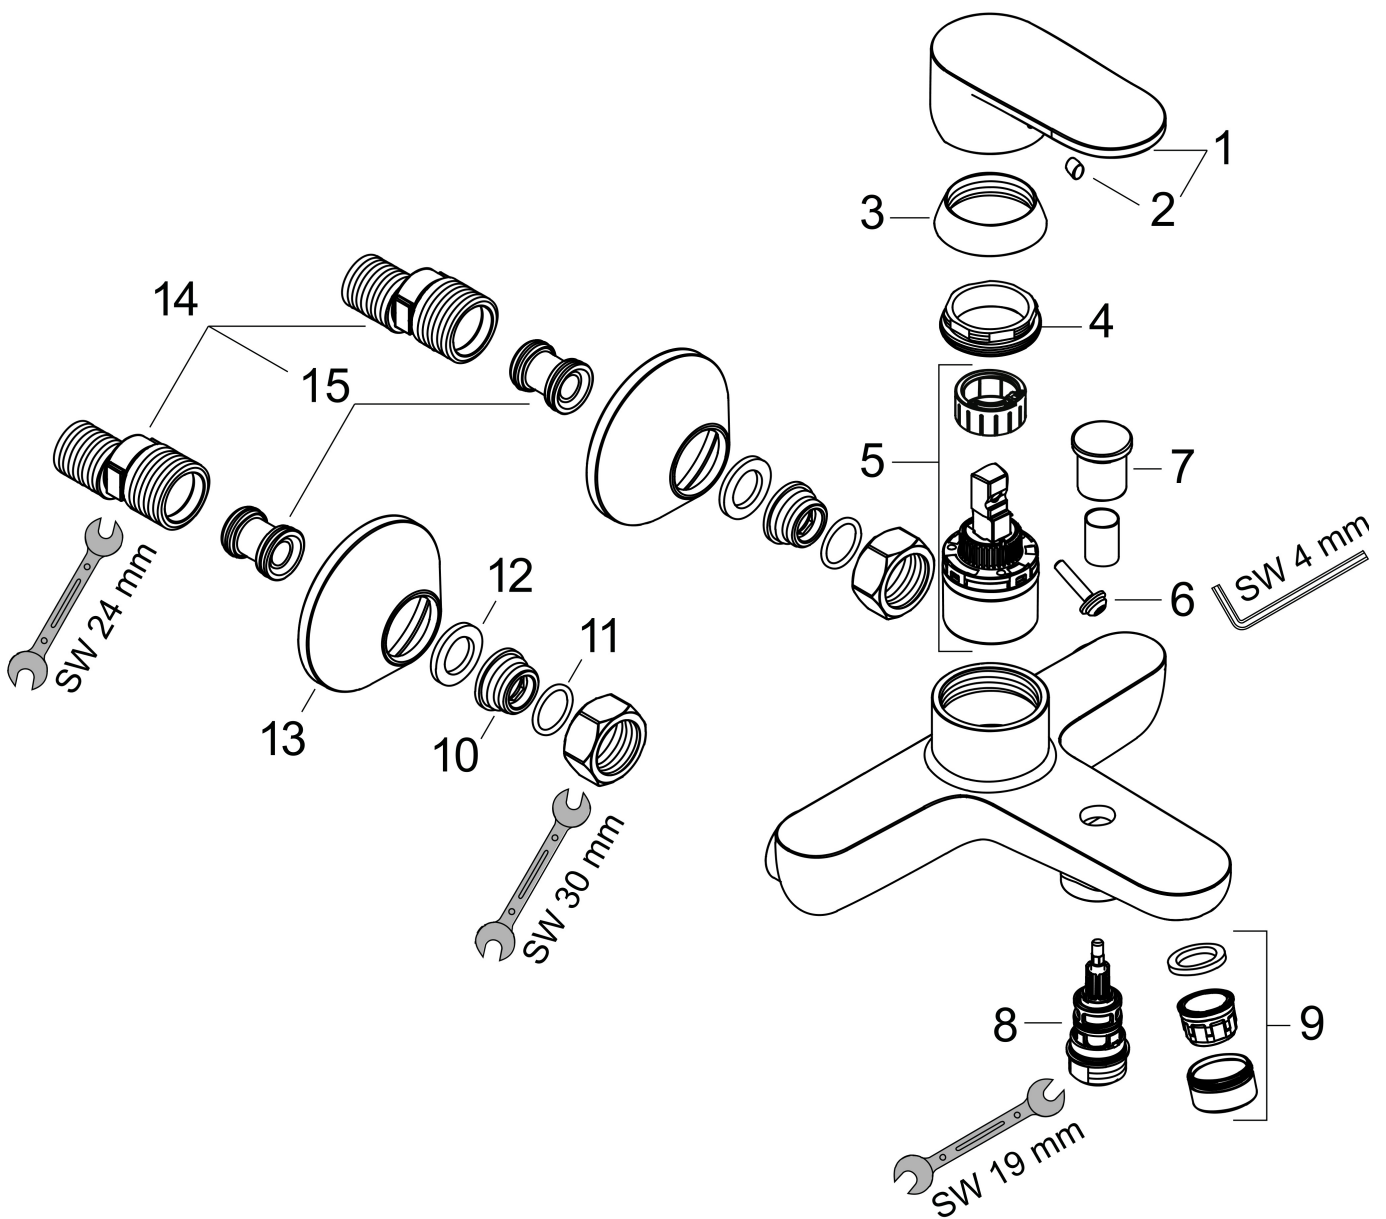

Merk	hansgrohe
Artikelnaam	Vernis Blend ééngreeps badmengkraan opbouw
Art.nr.	71440670
Oppervlakte	mat zwart
Netto prijs	170,93 EUR

Explosietekening voor bouwjaar: >04/21