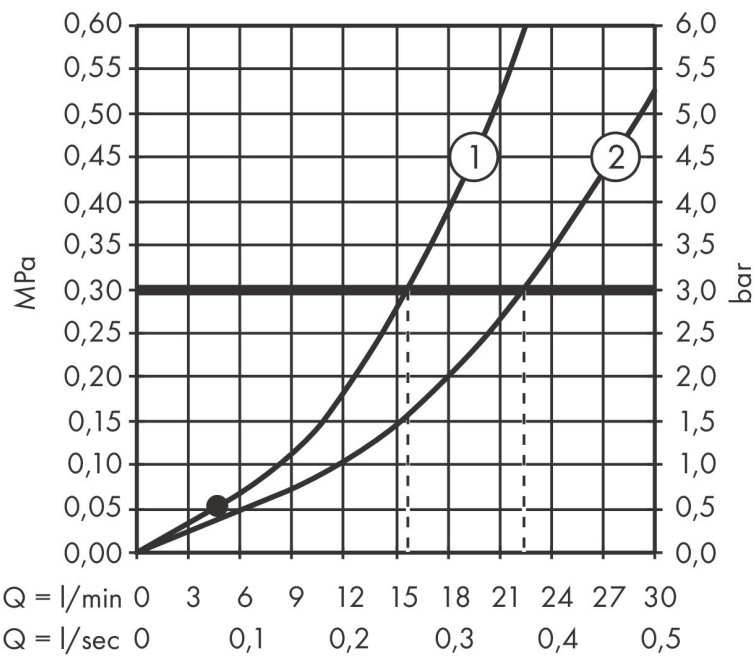

Merk hansgrohe
Artikelnaam **Vernis Blend** ééngreeps badmengkraan opbouw
Art.nr. 71440670
Oppervlakte mat zwart
Netto prijs 170,93 EUR

Stroomschema

1 Shower outlet with 1B-resistance
2 Uitlaat bad