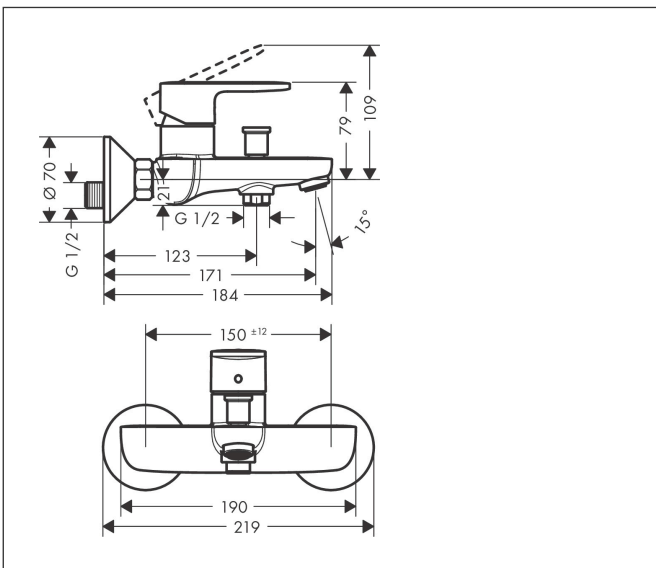

Merk	hansgrohe
Artikelnaam	<b>Vernis Blend</b> ééngreeps badmengkraan opbouw
Art.nr.	71440670
Oppervlakte	mat zwart
Netto prijs	170,93 EUR

## Kenmerken

- voorsprong uitloop 171 mm
- hartafstand:  $150 \pm 12$  mm
- straalsoort mengkraan: normale straal
- maximale doorstroomhoeveelheid bij 3 bar: 22,5 l/min
- keramisch kardoos
- temperatuurbegrenzing instelbaar
- omstelling met automatische reset
- S-aansluitingen
- wandmontage

## Maat tekeningen